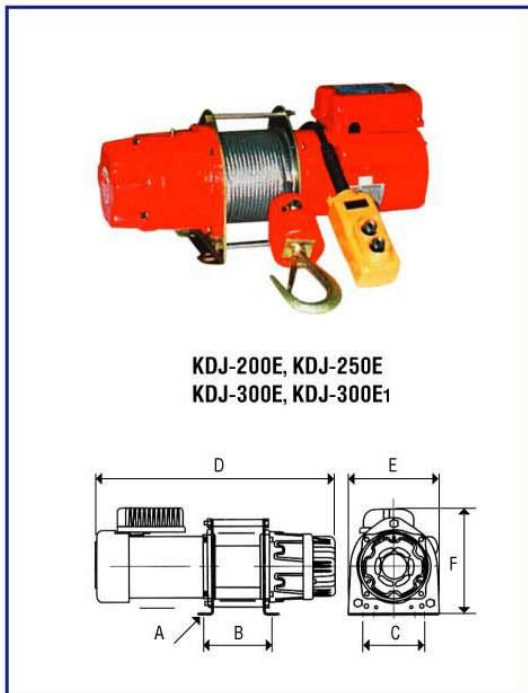

## Электрические лебедки серии KDJ

### ТЕХНИЧЕСКИЕ ХАРАКТЕРИСТИКИ

Модель	Тяговое усилие, кг	Скорость, м/мин	Напряжение, В	Канатовместимость, м	Стальной трос (Ø мм x м)	Масса, кг	ПВ
KDJ-200E	200	10-15	220	29	6x30	36	25% (150 включений в час)
KDJ-250E	250	10-15		29	6x30	40	
KDJ-300E	300	10-15		29	7x30	49	
KDJ-300E1	300	10-15		29	7x30	48	
KDJ-500E1	500	12-18	380	58	9x60	136	
KDJ-750E1	750	12-18		58	9x60	149	
KDJ-1000E1	1000	12-18		58	11x60	156	

### Размеры, мм

Модель	A	B	C	D	E	F
KDJ-200E	4 - φ10.5	142	142	510	210	246
KDJ-250E	4 - φ10.5	142	142	525	210	246
KDJ-300E	4 - φ10.5	172	142	540	210	246
KDJ-300E1	4 - φ10.5	172	142	548	210	246
KDJ-500E1	4 - φ16	400	330	922	372	430
KDJ-750E1	4 - φ15	400	330	935	372	430
KDJ-1000E1	4 - φ15	400	330	935	372	430