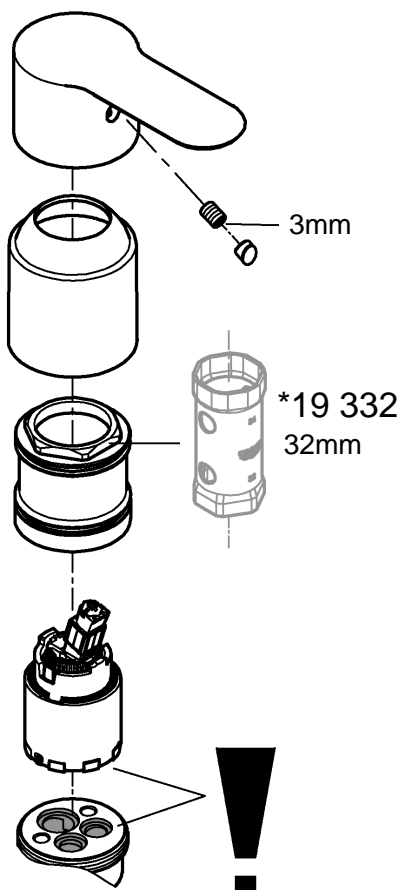

1

2

3

4

5

6

<p>*46 238</p>		<p>*19 377</p>	<p>30mm</p>
----------------	--	----------------	-------------

<p>*19 332</p>	<p>32mm</p>		<table border="1"> <tr> <td>*12 064</td> <td>G 1/2</td> </tr> <tr> <td>*12 065</td> <td>G 3/4</td> </tr> </table>	*12 064	G 1/2	*12 065	G 3/4
*12 064	G 1/2						
*12 065	G 3/4						

*46 238		*19 377	30mm
---------	---	---------	------

*19 332	32mm		*12 064	G 1/2
			*12 065	G 3/4

Pure Freude an Wasser

**GROHE**  
WAVES

**D**

+49 571 3989 333  
helpline@grohe.de

**A**

+43 1 68060  
info-at@grohe.com