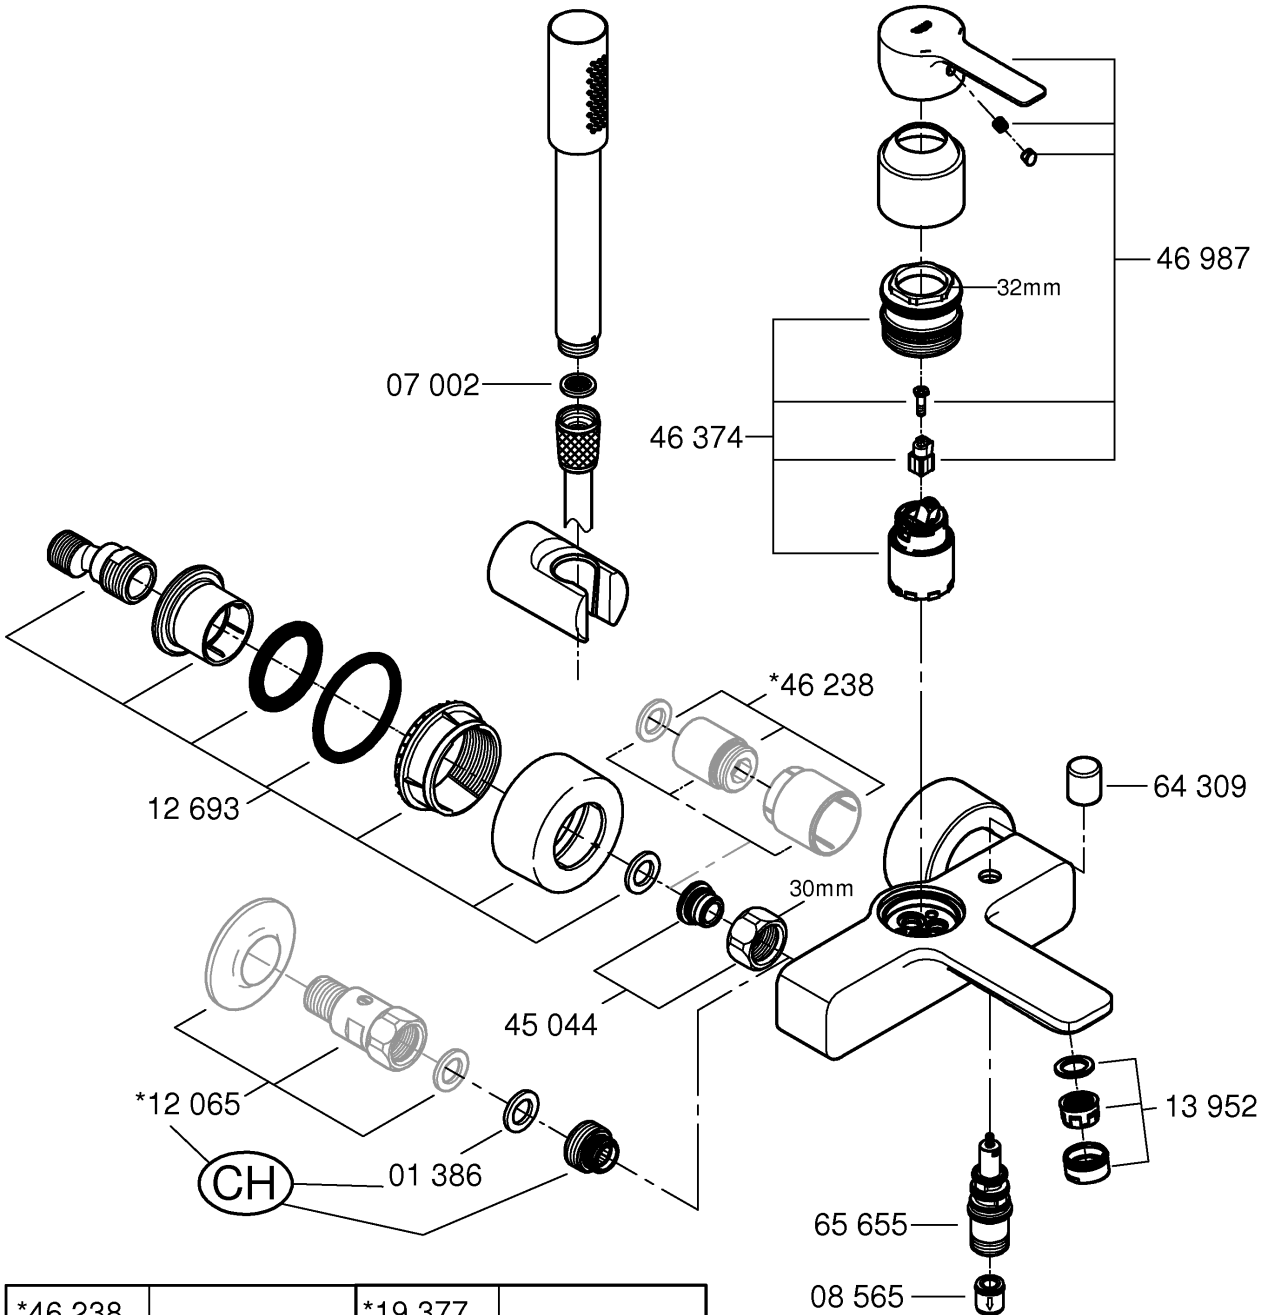

1

2

3

4

5

6

<p>*46 238</p>		<p>*19 377</p>	<p>30mm</p>
----------------	--	----------------	-------------

<p>*19 332</p>	<p>32mm</p>		<table border="1"> <tr> <td>*12 064</td> <td>G 1/2</td> </tr> <tr> <td>*12 065</td> <td>G 3/4</td> </tr> </table>	*12 064	G 1/2	*12 065	G 3/4
*12 064	G 1/2						
*12 065	G 3/4						

*46 238		*19 377	30mm
---------	---	---------	------

*19 332	32mm		*12 064	G 1/2
			*12 065	G 3/4

Pure Freude an Wasser

**GROHE**  
WAVES

**D**

+49 571 3989 333  
helpline@grohe.de

**A**

+43 1 68060  
info-at@grohe.com