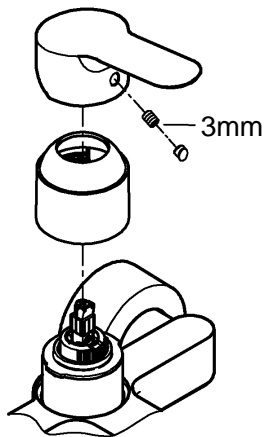

1

2

3

4

5

6

<p>*46 238</p>		<p>*19 377</p>	<p>30mm</p>
----------------	--	----------------	-------------

<p>*19 332</p>	<p>32mm</p>		<table border="1"> <tr> <td>*12 064</td> <td>G 1/2</td> </tr> <tr> <td>*12 065</td> <td>G 3/4</td> </tr> </table>	*12 064	G 1/2	*12 065	G 3/4
*12 064	G 1/2						
*12 065	G 3/4						

*46 238		*19 377	30mm
---------	---	---------	------

*19 332	32mm		*12 064	G 1/2
			*12 065	G 3/4

Pure Freude an Wasser

**GROHE**  
WAVES

**D**

+49 571 3989 333  
helpline@grohe.de

**A**

+43 1 68060  
info-at@grohe.com