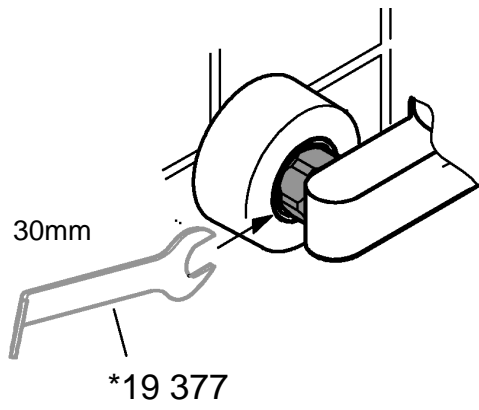

23 820 (CH)

23 821 (CH)

DIN 1988  
DIN EN 806

\*19 332  
32mm

\*19 377  
30mm

CH

\*12 064

\*12 065

1

2

3

4

5

6

<p>*46 238</p>		<p>*19 377</p>	<p>30mm</p>
----------------	--	----------------	-------------

<p>*19 332</p>	<p>32mm</p>		<table border="1"> <tr> <td>*12 064</td> <td>G 1/2</td> </tr> <tr> <td>*12 065</td> <td>G 3/4</td> </tr> </table>	*12 064	G 1/2	*12 065	G 3/4
*12 064	G 1/2						
*12 065	G 3/4						

*46 238		*19 377	30mm
---------	---	---------	------

*19 332	32mm		*12 064	G 1/2
			*12 065	G 3/4

Pure Freude an Wasser

**GROHE**  
WAVES

**D**

+49 571 3989 333  
helpline@grohe.de

**A**

+43 1 68060  
info-at@grohe.com