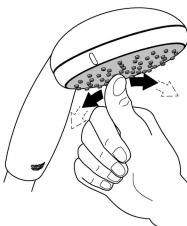

SpeedClean