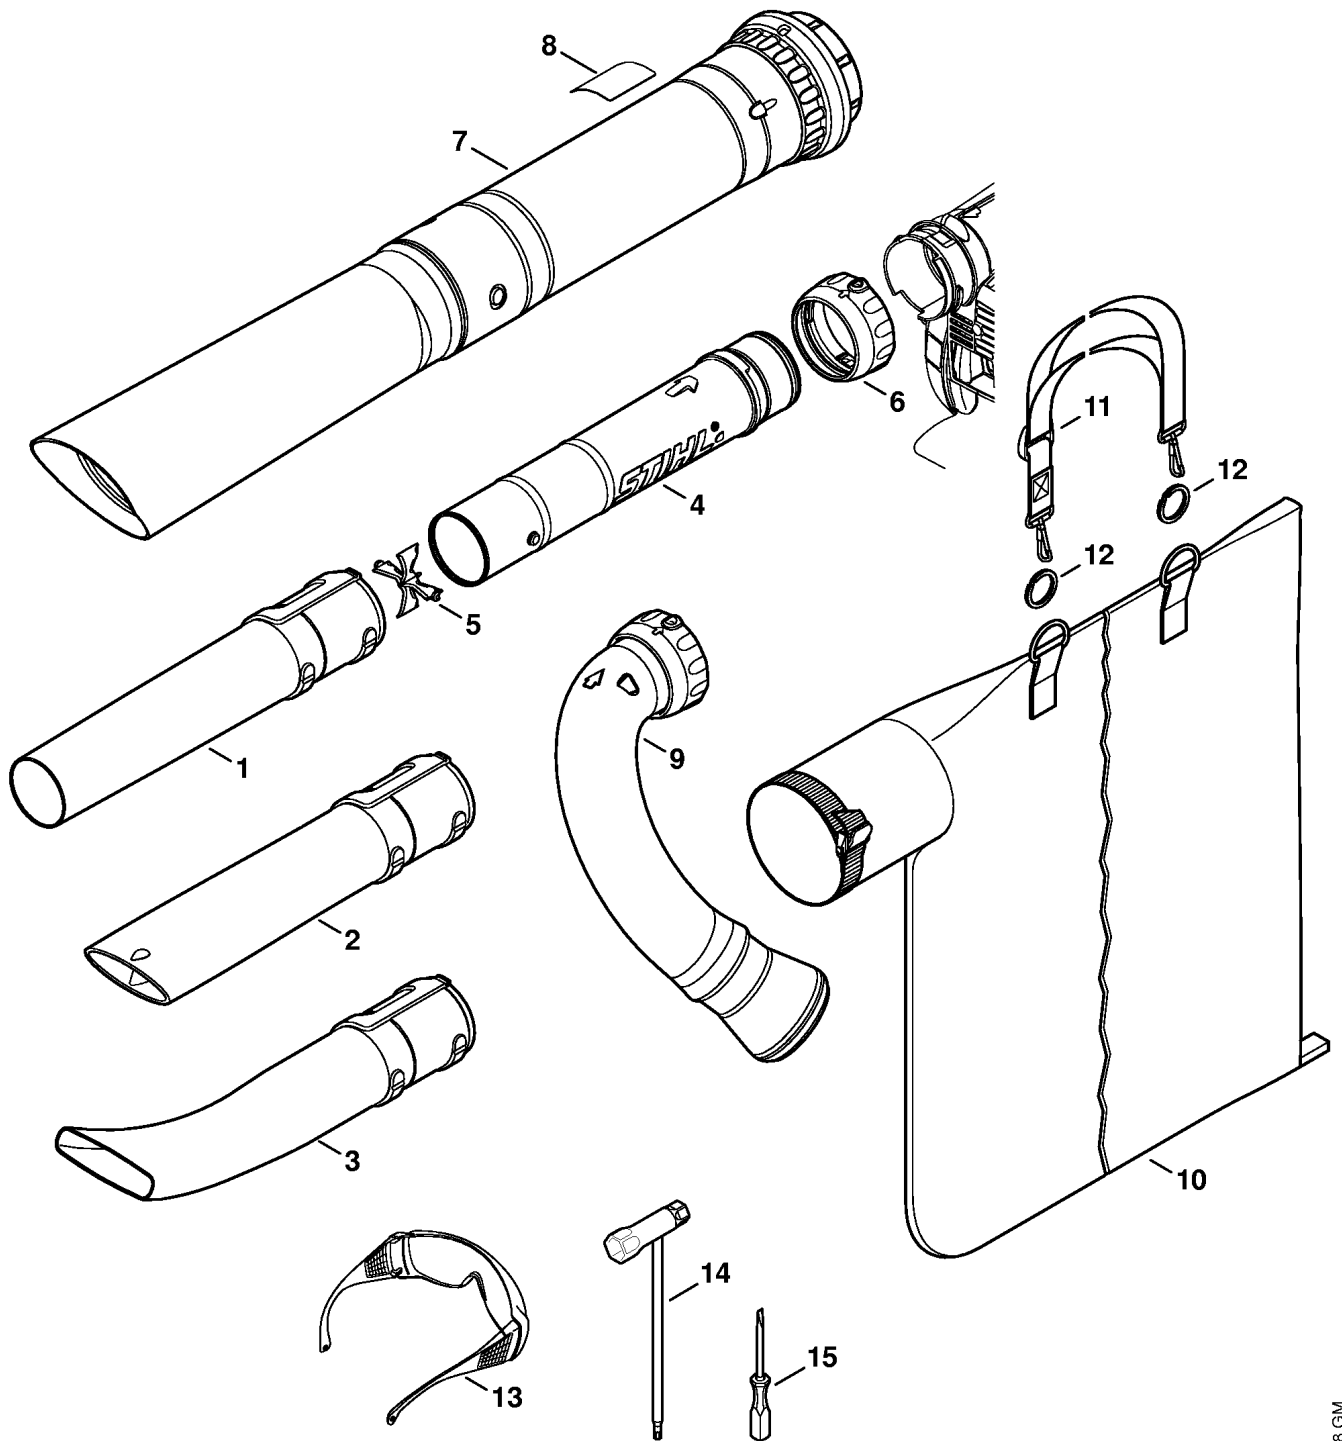

296ET008 GM

Ссылка К	Код артикула	Кол-вс	Наименование
1	4229 708 6300	1	Сопло
2	4229 708 6301	1	Сопло (4,5,6,7)
3	4241 708 6302	1	Сопло (B)
4	4241 760 8200	1	Труба † 5,İ6
5	4241 703 5600	1	Решётка
6	4241 708 3100	1	Накидная гайка
	4241 700 2200	1	Комплект - Всасывающее устройство † 7İ-İ11
7	4241 760 3501	1	Всасывающая труба † 8
8	0000 967 3631	1	Указательная табличка BG
9	4241 700 6900	1	Колено
10	4229 708 9702	1	Улавливающий мешок
11	4227 710 9003	1	Лямка
12	0000 791 8400	1	Кольцо (B) 2 шт.
13	0000 884 0307	1	Защитные очки не для Аргентины
14	4180 890 3400	1	Комбинированный гаечный ключ (B)
15	0000 890 2300	1	Отвертка (B)

(1)İSHİ56-D, (2)İSHİ56İC-EİD, (3)İSHİ56İC-EİZ, (4)İSHİ86-D, (5)İSHİ86İC-E, (6)İSHİ86İC-EİD, (7)İSHİ86İC-EİZ