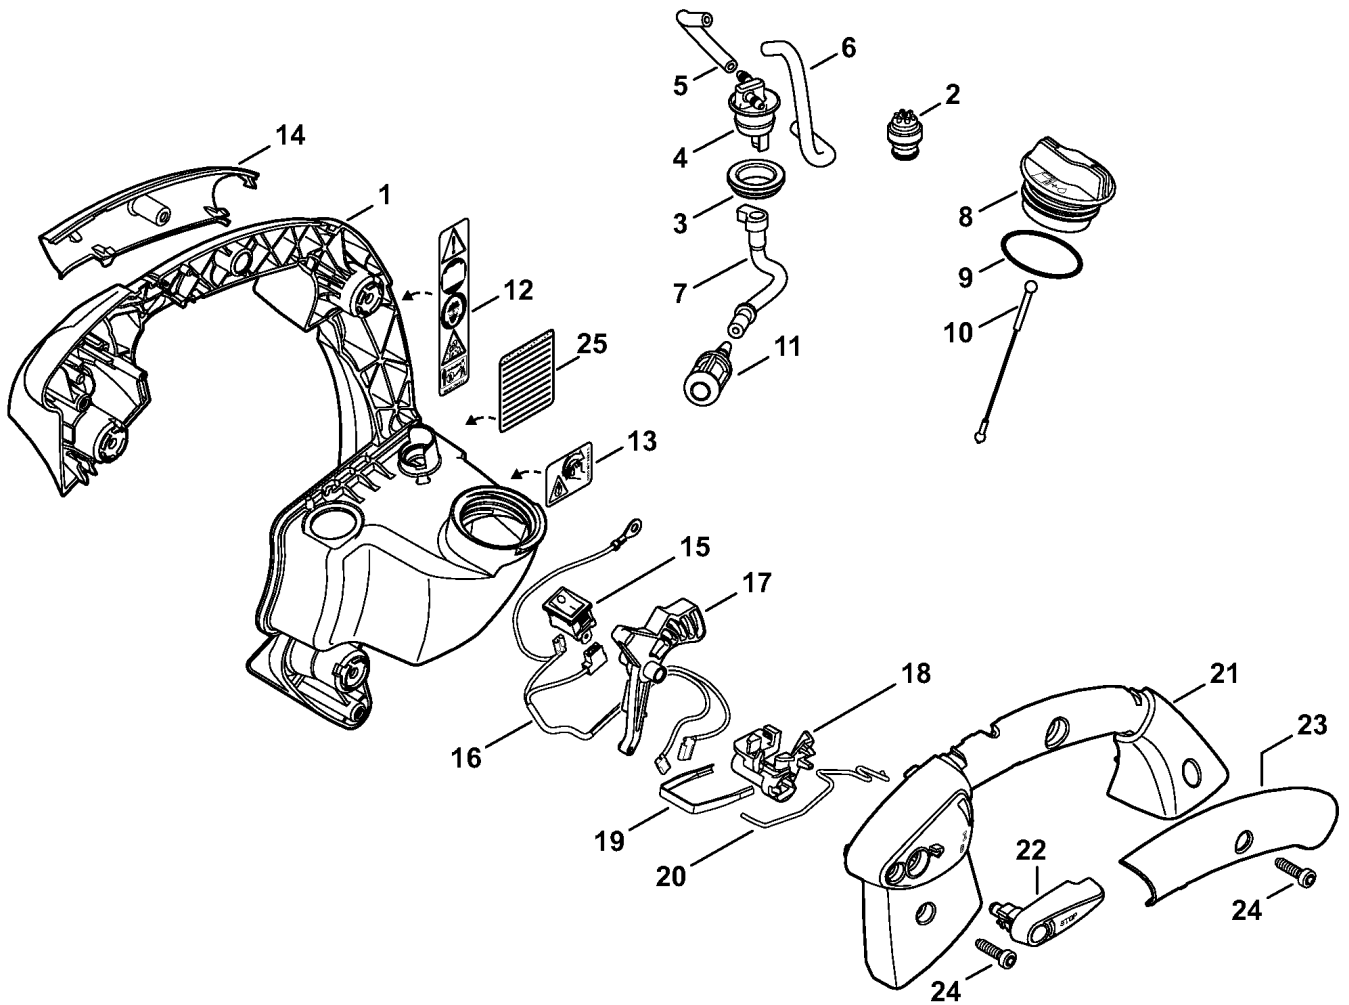

292ET013 AM

Ссылка К	Код артикула	Кол-вс	Наименование
1	4241 790 5600	1	Рама рукоятки (4,5,6,7) ‡ 2ї-ї10,ї12
2	0000 350 5800	1	Вентиляционная система топливного бака (4,5,6,7)
3	4238 353 9200	1	Наконечник (4,5,6,7)
4	4241 353 2700	1	Соединительная деталь (4,5,6,7)
5		1	Шланг 3,1x5,7x76 мм (D) (4,5,6,7)
6		1	Шланг 3,1x5,7x120 мм (D) (4,5,6,7)
	0000 930 2803	1	Шланг 3,1x5,7 мм x 1 м, R3 (B) (4,5,6,7)
7	4241 358 7700	1	Шланг (4,5,6,7)
8	0000 350 0517	1	Запорное устройство топливного бака (4,5,6,7) ‡ 9,ї10
9	9645 951 3890	1	Круглое уплотнительное кольцо 35x3-FPM 80 (4,5,6,7)
10	0000 350 0900	1	Тросик (4,5,6,7)
11	0000 350 3502	1	Всасывающая головка (4,5,6,7)
12	0000 967 3796	1	Указательная табличка BG/SH (4,5,6,7)
13	0000 967 3693	1	Указательная табличка Запорное устройство топливного бака (7) USA
14	4241 791 0801	1	Половина рукоятки, наружная (4,5,6,7)
15	4241 430 8900	1	Кнопка останова (4,5,6,7)
16	4241 440 3000	1	Кабельный жгут (4,5,6,7)
17	4241 182 1001	1	Рычаг управления дроссельной заслонкой (4,5,6,7)
18	4241 182 4300	1	Кулачок (4,5,6,7)
19	4241 182 4200	1	Фиксаторная пружина (4,5,6,7)
20	4241 182 1500	1	Рычажно-тяговый механизм дроссельной заслонки (4,5,6,7)
21	4241 791 0605	1	Полукожух рукоятки (4,5,6,7)
22	4241 182 2900	1	Установочный рычаг (4,5,6,7)
23	4241 791 0800	1	Половина рукоятки, внутренняя (4,5,6,7)
24	9074 477 4132	4	Винт с цилиндрической головкой IS-P5x18 (4,5,6,7)
25	0000 967 4056	1	Предупреждающее указание Защитный экран от искр (7) USA

(1)їSHї56-D, (2)їSHї56їC-EїD, (3)їSHї56їC-EїZ, (4)їSHї86-D, (5)їSHї86їC-E, (6)їSHї86їC-EїD, (7)їSHї86їC-EїZ