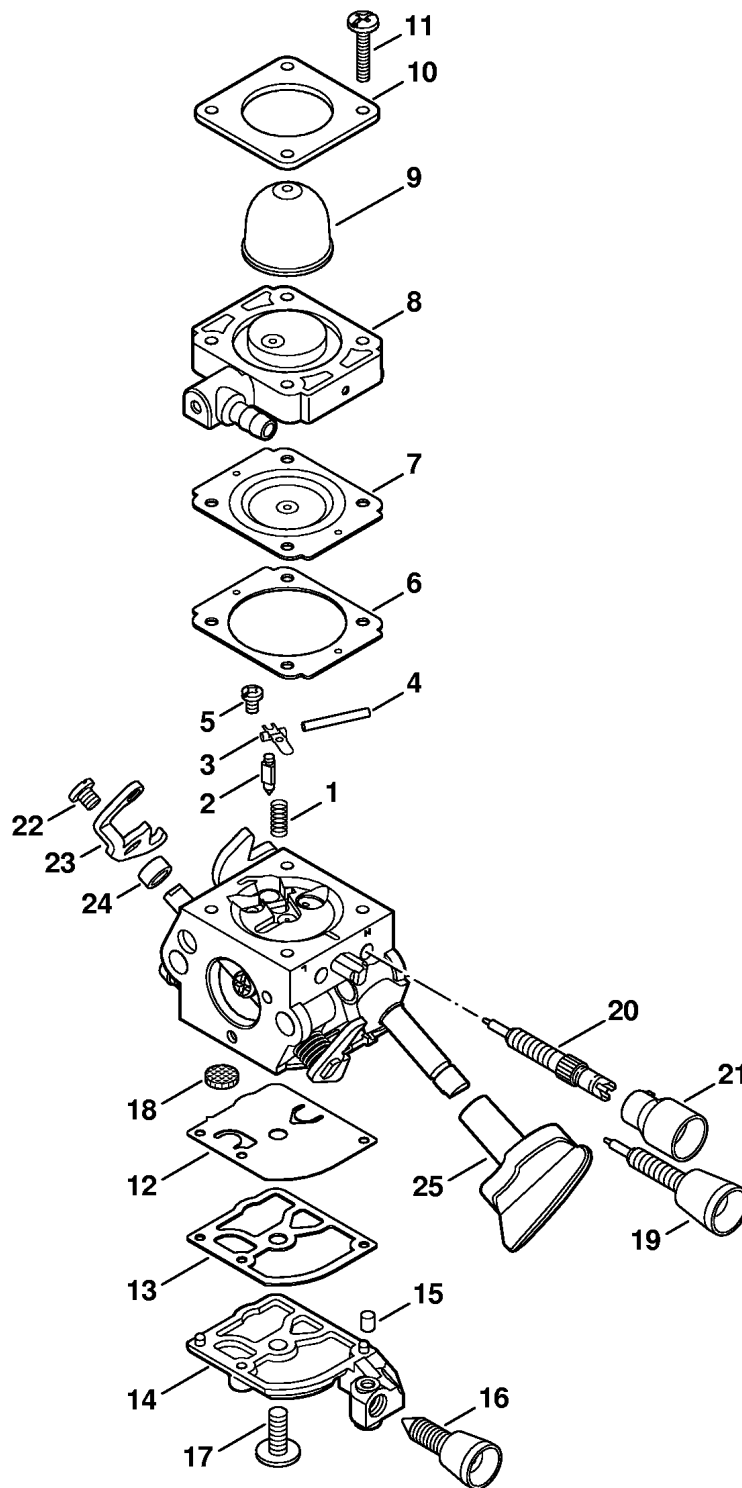

296ET005 GM

Ссылка К	Код артикула	Кол-вс	Наименование
	4241 120 0601	1	Карбюратор C1M-S142G (1,2,3) † 1İİ25
1	4128 122 3000	1	Пружина (1,2,3)
2	4116 121 5100	1	Впускная игла (1,2,3)
3	1125 121 5000	1	Впускной регулировочный рычаг (1,2,3)
4	1120 121 9200	1	Ось (1,2,3)
5	4241 122 6600	1	Винт с буртиком (1,2,3)
6	4241 129 0901	1	Уплотнение (1,2,3)
7	4241 121 4700	1	Регулировочная мембрана (1,2,3)
8	4241 120 2200	1	Фланец (1,2,3)
9	4226 121 2700	1	Колпачок (1,2,3)
10	4140 121 0800	1	Запорная крышка (1,2,3)
11	4241 122 7100	4	Винт (1,2,3)
12	4241 121 4800	1	Диафрагма насоса (1,2,3)
13	1123 129 0905	1	Уплотнение (1,2,3)
14	4241 121 0800	1	Запорная крышка (1,2,3)
15	1125 122 4200	1	Зажимная деталь (1,2,3)
16	4140 122 6200	1	Упорный винт настройки холостого хода (1,2,3)
17	1120 122 7800	1	Винт с полупотайной головкой (1,2,3)
18	1123 121 7800	1	Сетка фильтра (1,2,3)
19	4241 122 6803	1	Регулировочный винт частоты вращения при холостом ходе (1,2,3)
20	4241 122 6703	1	Главный регулировочный винт (1,2,3)
21	4229 121 2701	1	Колпачок (1,2,3)
22	9079 319 0280	1	Винт с плоской головкой M3 x 3,5 (1,2,3)
23	4241 121 3500	1	Дроссельный рычаг (1,2,3)
24	4241 122 5000	1	Распорная гильза (1,2,3)
25	4241 182 9500	1	Грибок управления (1,2,3)
	4241 007 1002	1	Комплект - Карбюраторные детали (1,2,3) † 6,7,12,13

(1)İSHİ56-D, (2)İSHİ56İC-EİD, (3)İSHİ56İC-EİZ, (4)İSHİ86-D, (5)İSHİ86İC-E, (6)İSHİ86İC-EİD, (7)İSHİ86İC-EİZ