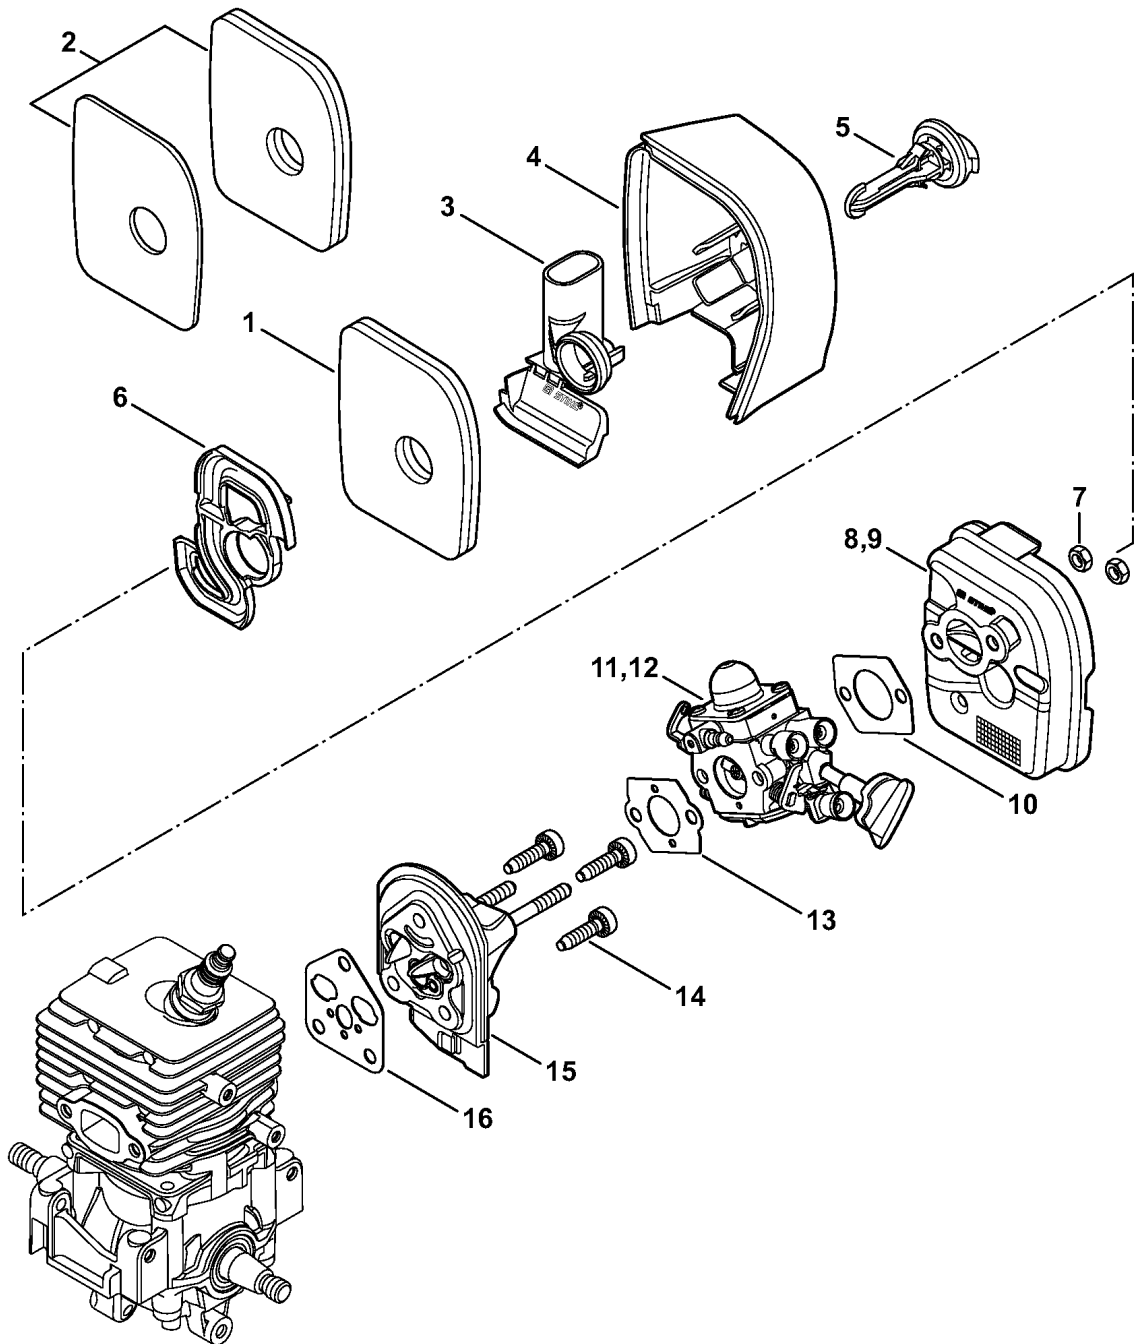

Ссылка К	Код артикула	Кол-вс	Наименование
1	4241 120 1800	1	Фильтр
2	4241 140 4401	1	Воздушный фильтр (В)
3	4241 141 1100	1	Вставка
4	4241 140 1000	1	Крышка фильтра
		+	5
5		1	Запорное устройство (D)
6	4241 121 6900	1	Ударнозащитный колпак
7	9210 261 0700	2	Шестигранная гайка М5
8	4241 141 0802	1	Корпус фильтра (1,2,4,6)
9	4241 140 2800	1	Корпус фильтра (3,5,7)
10	4114 149 1205	1	Уплотнение
11	4241 120 0601	1	Карбюратор С1М-S142G (1,2,3)
12	4241 120 0600	1	Карбюратор С1М-S141G (4,5,6,7)
13	4128 129 0900	1	Уплотнение
14	9075 478 4136	3	Винт с цилиндрической головкой ISD5 x 20
15	4144 120 2301	1	Промежуточный фланец
16	4144 129 0900	1	Уплотнение
	4144 007 1012	1	Набор уплотнений
		+	10,İ13,İ16

(1)İSHİ56-D, (2)İSHİ56İC-EİD, (3)İSHİ56İC-EİZ, (4)İSHİ86-D, (5)İSHİ86İC-E, (6)İSHİ86İC-EİD, (7)İSHİ86İC-EİZ