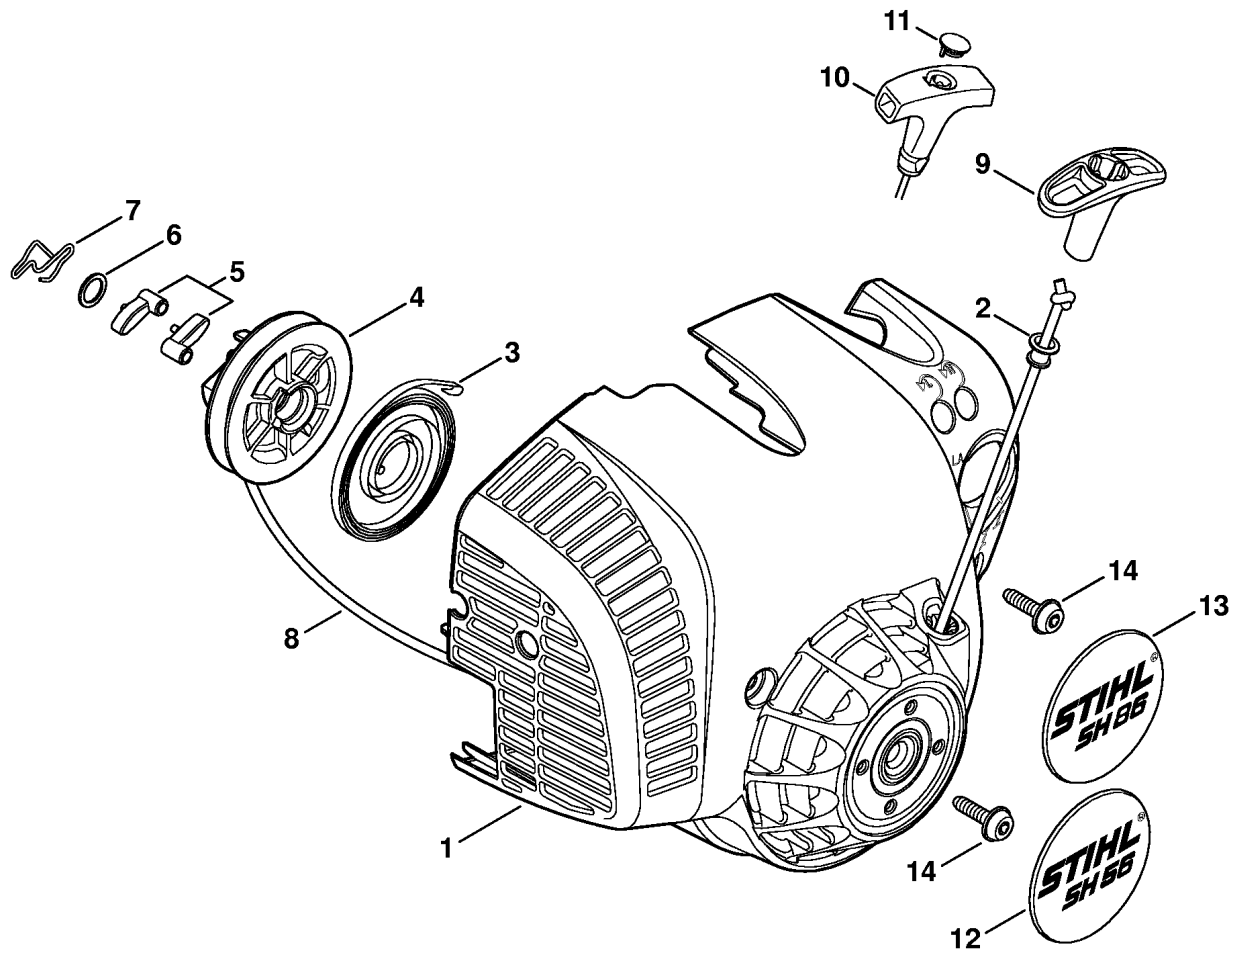

297ET002 GM

Ссылка К	Код артикула	Кол-вс	Наименование
	4241 080 2102	1	Корпус вентилятора с пусковым устройством (1) † 1i-19
	4241 080 2100	1	Корпус вентилятора с пусковым устройством (4) † 1i-18, 10, 11
1	4241 080 1800	1	Корпус вентилятора (1,4) † 2
2	9416 868 6650	1	Заклёпка 6,5 x 0,5 x 8,8 (1,4)
3	4237 190 0600	1	Возвратная пружина (1,4)
4	4241 195 0400	1	Тросиковый шкив (1,4)
5	1123 195 7200	2	Защёлка (1,4)
6	0000 958 0923	1	Шайба (1,4)
7	1128 195 3500	1	Пружина (1,4)
8	1120 195 8200	1	Пусковой тросик, диам. 3 x 1060 мм (1,4)
	0000 930 2208	1	Пусковой тросик, диам. 3 мм x 30,5 м (B) (1,4)
9	4140 195 3400	1	Рукоятка (1)
10	0000 190 3404	1	Рукоятка ElastoStart, диам. 3 мм (B) (4) † 8,11
11	0000 195 7000	1	Колпачок (B) (4)
12	4241 967 1520	1	Фирменная табличка SH 56 (1)
13	4241 967 1522	1	Фирменная табличка SH 86 (4)
14	0000 951 1100	3	Винт IS D5 x 20 (1,4)

(1)ISHI56-D, (2)ISHI56iC-EiD, (3)ISHI56iC-EiZ, (4)ISHI86-D, (5)ISHI86iC-E, (6)ISHI86iC-EiD, (7)ISHI86iC-EiZ