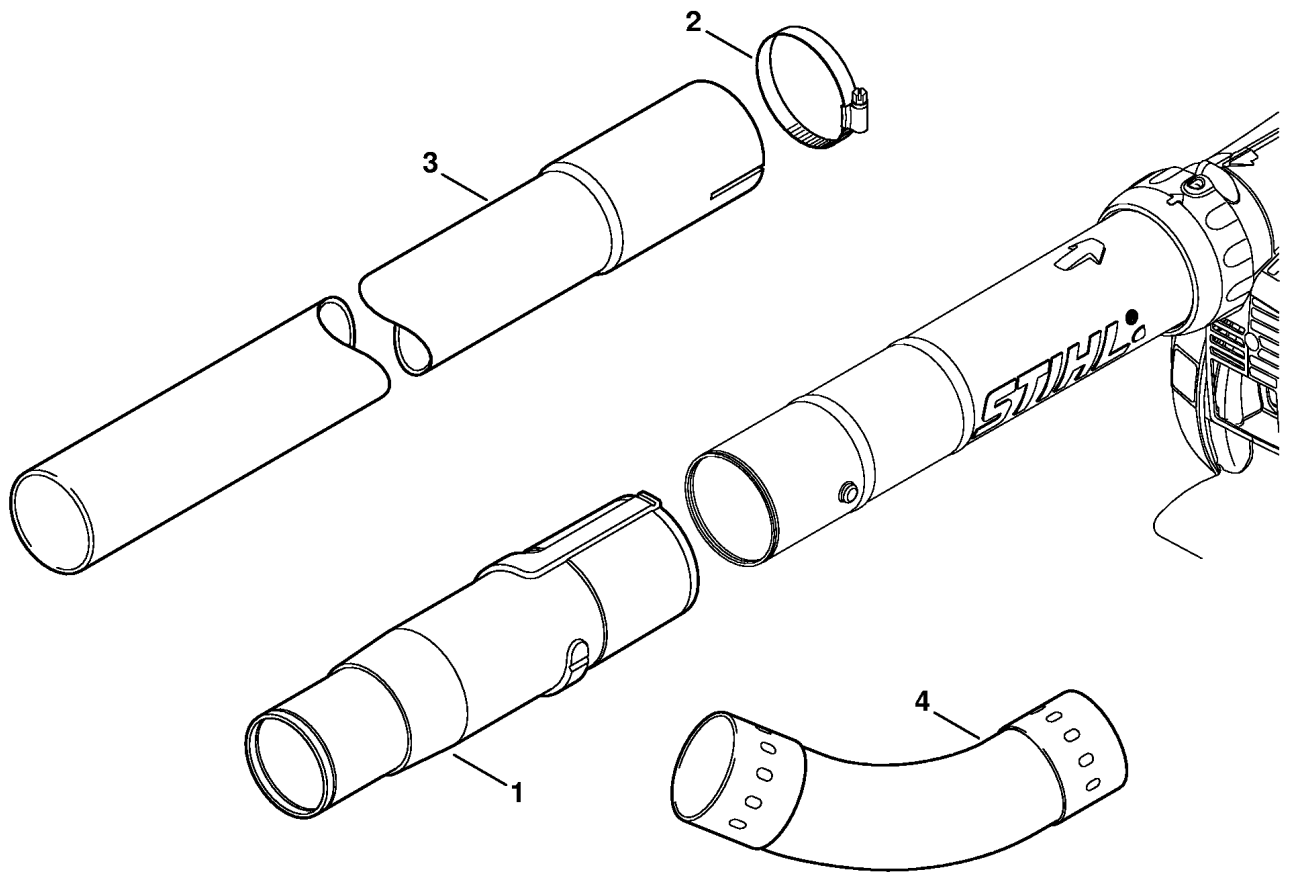

296ET009 GM

Ссылка K	Код артикула	Кол-вс	Наименование
	4241 007 1003	1	Комплект - Устройство для очистки водосточных жёлобов (B) † 1İ-İ4
1	4241 708 0100	1	Переходная деталь (B)
2	4227 700 7105	3	Скоба для шланга (D)
3	4227 708 3405	3	Труба (D)
4	4227 708 6905	2	Колено (D)

(1)İSHİ56-D, (2)İSHİ56İC-EİD, (3)İSHİ56İC-EİZ, (4)İSHİ86-D, (5)İSHİ86İC-E, (6)İSHİ86İC-EİD, (7)İSHİ86İC-EİZ