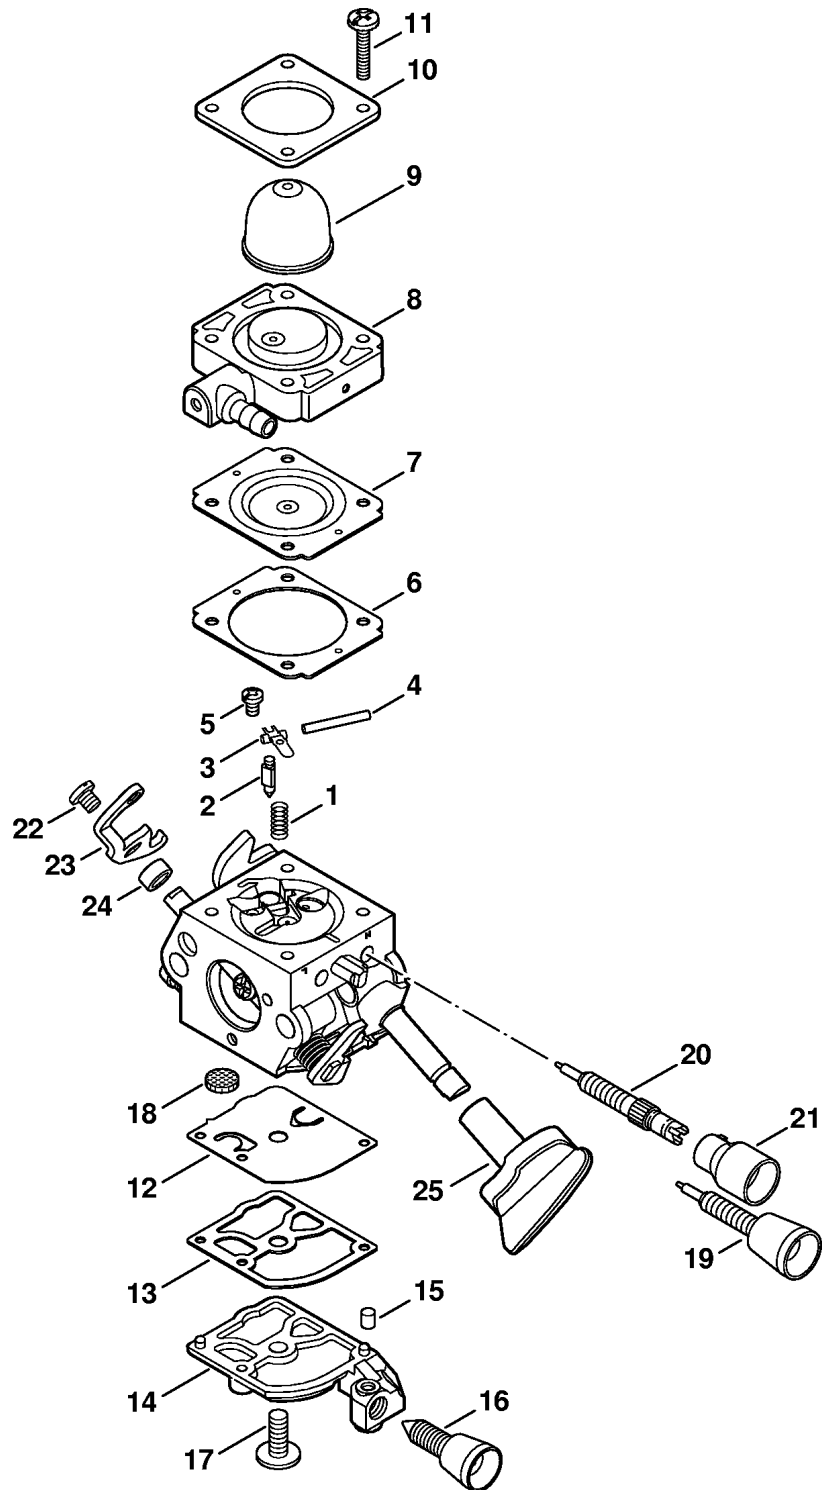

292ET003 GM

Ссылка К	Код артикула	Кол-вс	Наименование
	4241 120 0600	1	Карбюратор C1M-S141G (4,5,6,7) † 1i-125
1	4128 122 3000	1	Пружина (4,5,6,7)
2	4116 121 5100	1	Впускная игла (4,5,6,7)
3	1125 121 5000	1	Впускной регулировочный рычаг (4,5,6,7)
4	1120 121 9200	1	Ось (4,5,6,7)
5	4241 122 6600	1	Винт с буртиком (4,5,6,7)
6	4241 129 0901	1	Уплотнение (4,5,6,7)
7	4241 121 4700	1	Регулировочная мембрана (4,5,6,7)
8	4241 120 2200	1	Фланец (4,5,6,7)
9	4226 121 2700	1	Колпачок (4,5,6,7)
10	4140 121 0800	1	Запорная крышка (4,5,6,7)
11	4241 122 7100	4	Винт (4,5,6,7)
12	4241 121 4800	1	Диафрагма насоса (4,5,6,7)
13	1123 129 0905	1	Уплотнение (4,5,6,7)
14	4241 121 0800	1	Запорная крышка (4,5,6,7)
15	1125 122 4200	1	Зажимная деталь (4,5,6,7)
16	4140 122 6200	1	Упорный винт настройки холостого хода (4,5,6,7)
17	1120 122 7800	1	Винт с полупотайной головкой (4,5,6,7)
18	1123 121 7800	1	Сетка фильтра (4,5,6,7)
19	4140 122 6800	1	Регулировочный винт частоты вращения при холостом ходе (4,5,6,7)
20	4241 122 6702	1	Главный регулировочный винт (4,5,6,7)
21	4229 121 2701	1	Колпачок (4,5,6,7)
22	9079 319 0280	1	Винт с плоской головкой М3 x 3,5 (4,5,6,7)
23	4241 121 3500	1	Дроссельный рычаг (4,5,6,7)
24	4241 122 5000	1	Распорная гильза (4,5,6,7)
25	4241 182 9500	1	Грибок управления (4,5,6,7)
	4241 007 1002	1	Комплект - Карбюраторные детали (4,5,6,7) † 6,7,12,13

(1)ISHI56-D, (2)ISHI56iC-EiD, (3)ISHI56iC-EiZ, (4)ISHI86-D, (5)ISHI86iC-E, (6)ISHI86iC-EiD, (7)ISHI86iC-EiZ