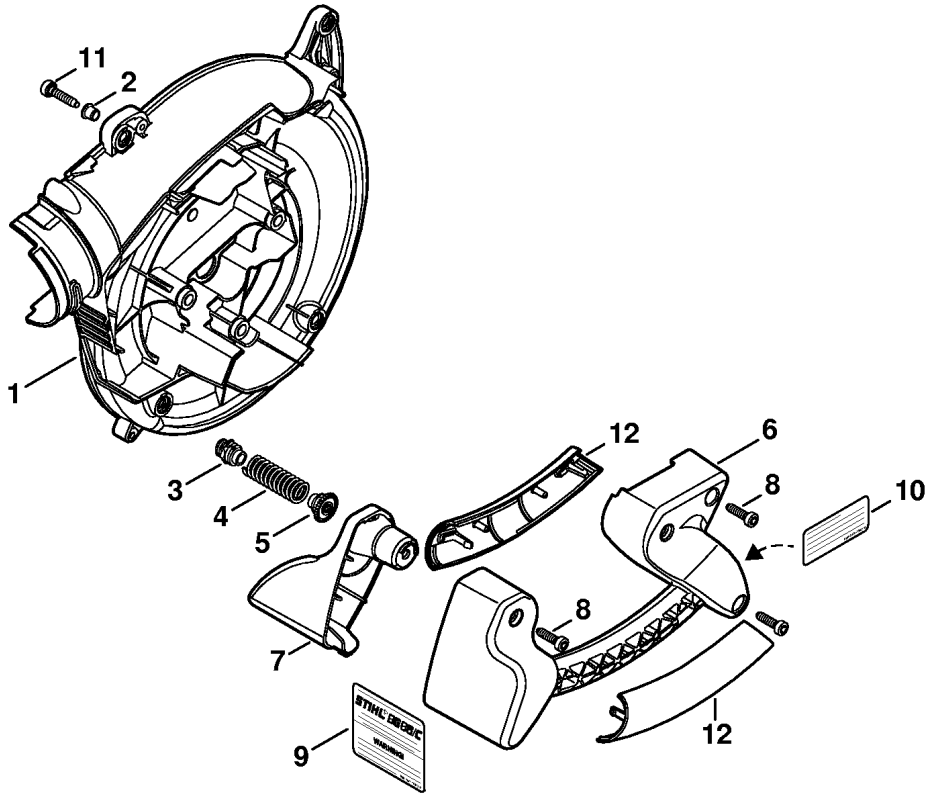

Ссылка К	Код артикула	Кол-вс	Наименование
1	4241 700 4100	1	Корпус вентилятора (4,5,6,7) ‡ 2ї-ї5
2	9443 825 7130	3	Пустотелая заклёпка 7,5 x 1 x 6,8 (4,5,6,7)
3	4241 792 2901	4	Пробка подшипника (4,5,6,7)
4	4241 791 3100	4	Пружина (4,5,6,7)
5	4241 792 2900	4	Пробка подшипника (4,5,6,7)
6	4241 791 0200	1	Рукоятка (4,5,6,7)
7	4241 791 7500	1	Защитное покрытие (4,5,6,7)
8	9074 477 4132	4	Винт с цилиндрической головкой IS-P5x18 (4,5,6,7)
9	4241 967 3504	1	Указательная табличка SH 86 (7) USA
10	0000 967 3501	1	Указательная табличка (7) USA
11	9075 478 4159	3	Винт с цилиндрической головкой IS-D5 x 24 (4,5,6,7)
12	4241 791 0802	2	Половина рукоятки (4,5,6,7)

(1)їSHї56-D, (2)їSHї56їC-EїD, (3)їSHї56їC-EїZ, (4)їSHї86-D, (5)їSHї86їC-E, (6)їSHї86їC-EїD, (7)їSHї86їC-EїZ