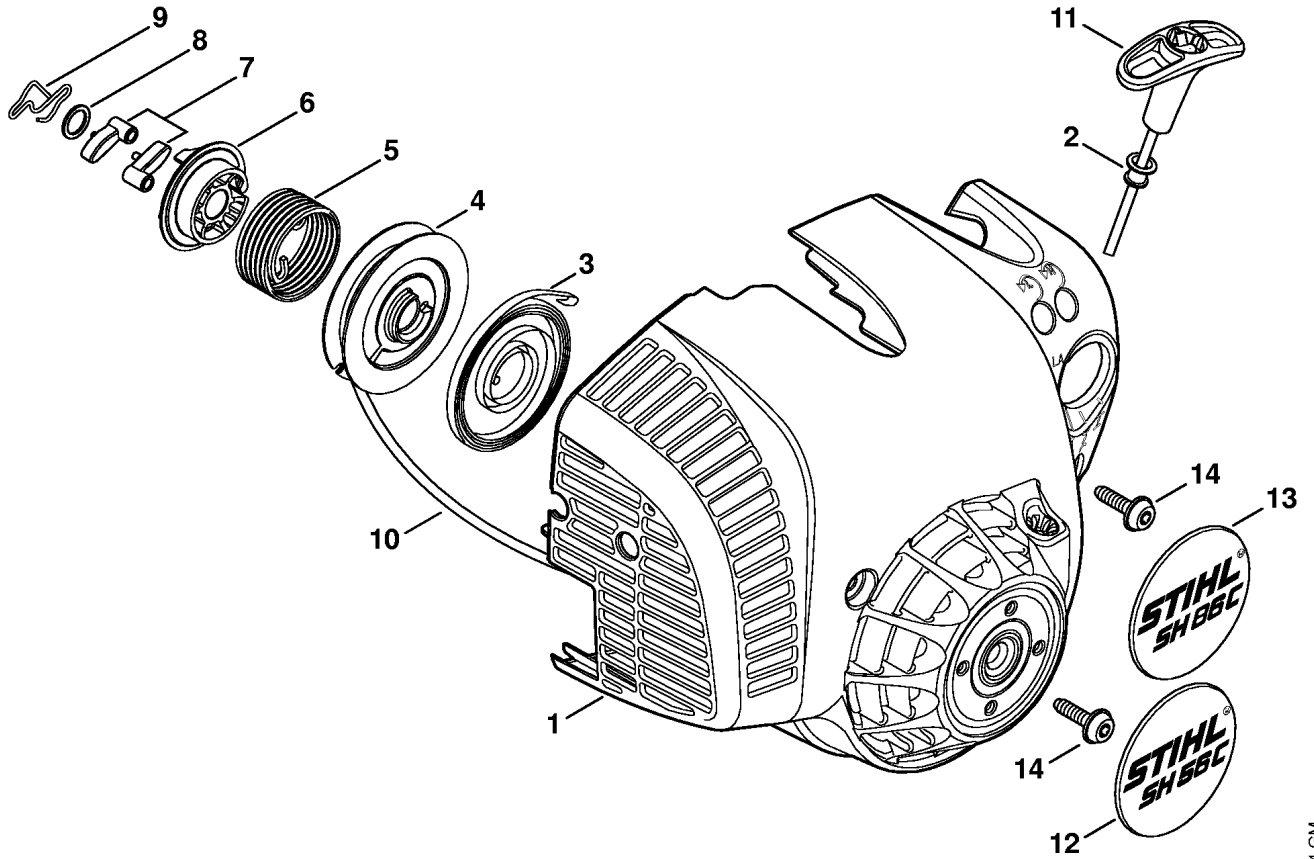

297ET004 GM

Ссылка К	Код артикула	Кол-вс	Наименование
	4241 080 2101	1	Корпус вентилятора с пусковым устройством (2,3,5,6,7) † 1-11
1	4241 080 1800	1	Корпус вентилятора (2,3,5,6,7) † 2
2	9416 868 6650	1	Заклёпка 6,5 x 0,5 x 8,8 (2,3,5,6,7)
3	4237 190 0600	1	Возвратная пружина (2,3,5,6,7)
4	4241 195 0403	1	Тросиковый шкив (2,3,5,6,7)
5	4241 195 3501	1	Пружина (2,3,5,6,7)
6	4241 195 2001	1	Поводок (2,3,5,6,7)
7	1123 195 7200	2	Защёлка (2,3,5,6,7)
8	0000 958 0923	1	Шайба (2,3,5,6,7)
9	1128 195 3500	1	Пружина (2,3,5,6,7)
10	1120 195 8200	1	Пусковой тросик, диам. 3 x 1060 мм (2,3,5,6,7)
	0000 930 2208	1	Пусковой тросик, диам. 3 мм x 30,5 м (В) (2,3,5,6,7)
11	4140 195 3400	1	Рукоятка (2,3,5,6,7)
12	4241 967 1521	1	Фирменная табличка SH 56 C (2,3)
13	4241 967 1523	1	Фирменная табличка SH 86 C (5,6,7)
14	0000 951 1100	3	Винт IS D5 x 20 (2,3,5,6,7)

(1)ISHI56-D, (2)ISHI56IC-EID, (3)ISHI56IC-EIZ, (4)ISHI86-D, (5)ISHI86IC-E, (6)ISHI86IC-EID, (7)ISHI86IC-EIZ