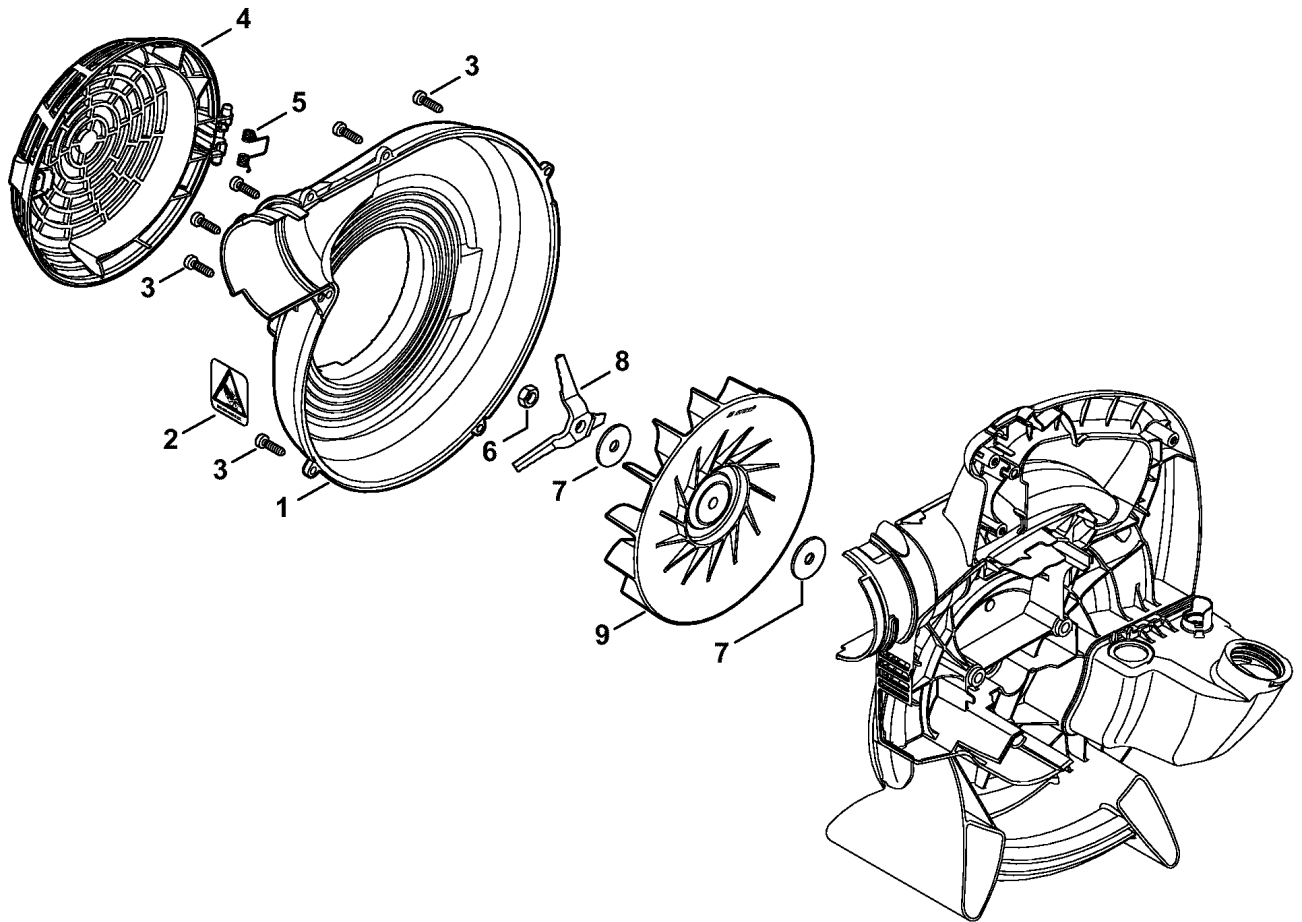

297ET009 GM

Ссылка K	Код артикула	Кол-вс	Наименование
1	4241 700 4102	1	Корпус вентилятора, наружный † 2
2	0000 967 4001	1	Предупреждающее указание - Пиктограмма Защитная решетка
3	9074 477 4132	6	Винт с цилиндрической головкой IS-P5x18
4	4241 706 8000	1	Защитная решётка
5	0000 998 0401	1	Витая изгибная пружина
6	9211 260 1150	1	Шестигранная гайка M8 x1 левая резьба
7	4229 704 7900	2	Шайба
8	4229 768 0300	1	Нож-измельчитель
9	4241 704 3405	1	Крыльчатка вентилятора

(1)İSHİ56-D, (2)İSHİ56İC-EİD, (3)İSHİ56İC-EİZ, (4)İSHİ86-D, (5)İSHİ86İC-E, (6)İSHİ86İC-EİD, (7)İSHİ86İC-EİZ