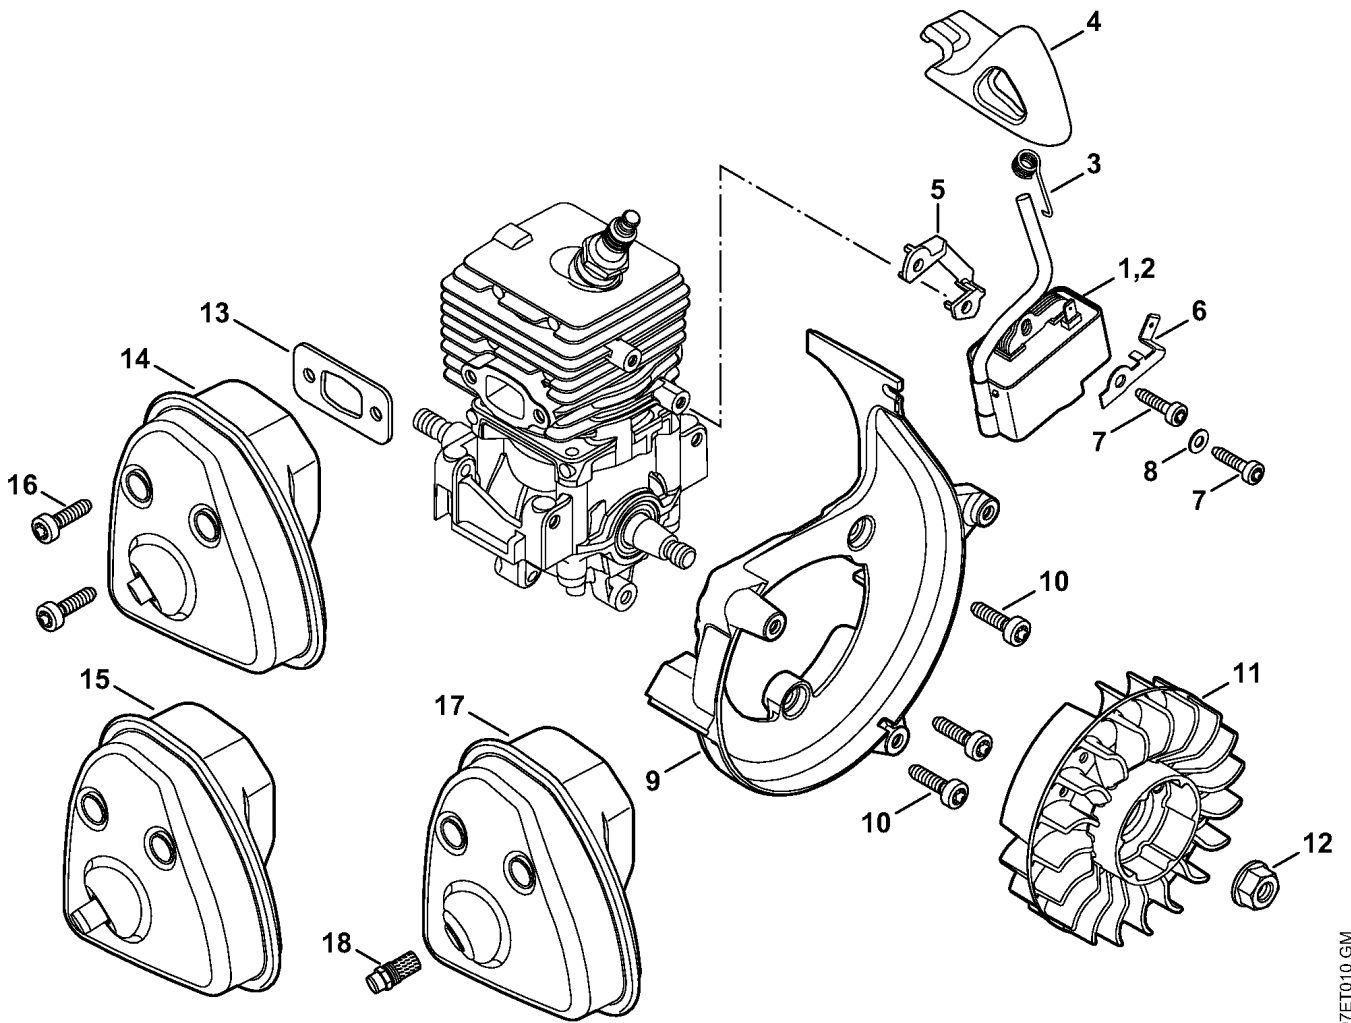

297ET010 GM

Ссылка К	Код артикула	Кол-вс	Наименование
1	4241 400 1302	1	Модуль зажигания (1,2,3) † 3,İ4
2	4241 400 1307	1	Модуль зажигания (4,5,6,7) † 3,İ4
3	0000 998 0604	1	Витая изгибная пружина
4	4241 405 1000	1	Штекер провода системы зажигания
5	4241 405 8000	1	Изоляционная деталь
6	4241 431 2100	1	Вставной язычок
7	9075 478 3018	2	Винт с цилиндрической головкой IS-D4 x 18
8	9291 021 0100	1	Шайба 4,3
9	4241 084 1100	1	Спиральный корпус
10	9075 478 4136	3	Винт с цилиндрической головкой ISD5 x 20
11	4241 400 1200	1	Маховик (25.2005)
12	0000 955 0802	1	Гайка с буртиком M8 x 1
13	4144 149 0600	1	Уплотнение глушителя
14	4241 140 0605	1	Шумоглушитель (1,2,4,6)
15	4241 140 0601	1	Шумоглушитель (5) AR
16	9075 478 4136	2	Винт с цилиндрической головкой ISD5 x 20
17	4241 140 0600	1	Шумоглушитель (3,7) USA, AUS, CDN † 18
18	4229 140 6905	1	Патрубок с решеткой (3,7) USA, AUS, CDN
	4144 007 1012	1	Набор уплотнений † 13

(1)İSHİ56-D, (2)İSHİ56İC-EİD, (3)İSHİ56İC-EİZ, (4)İSHİ86-D, (5)İSHİ86İC-E, (6)İSHİ86İC-EİD, (7)İSHİ86İC-EİZ