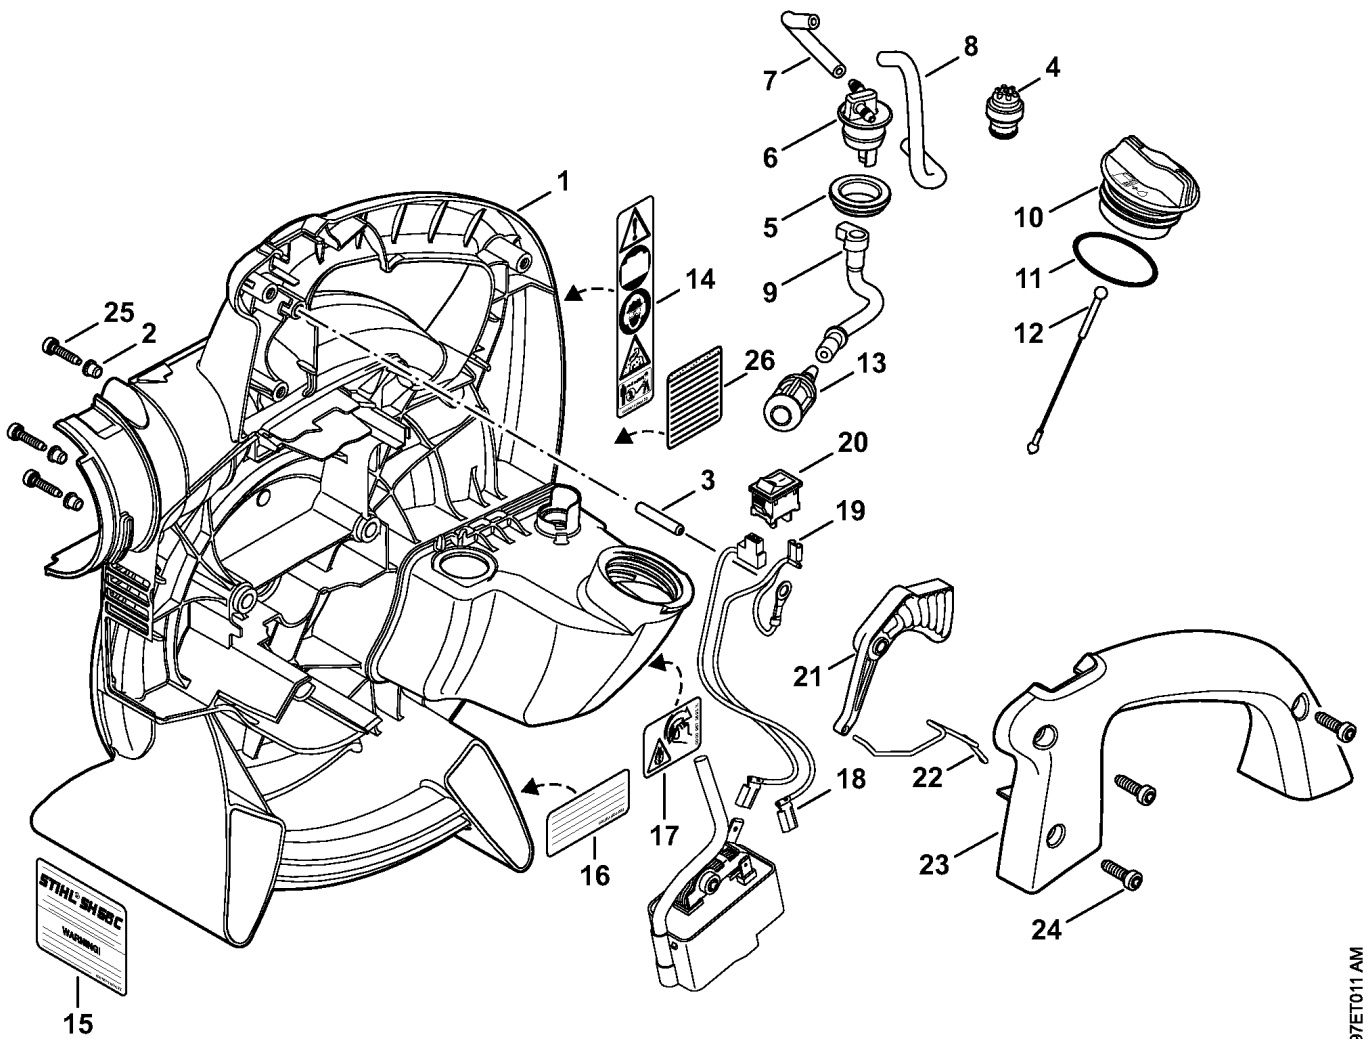

297ET011 AM

Ссылка К	Код артикула	Кол-вс	Наименование
1	4241 700 4101	1	Корпус вентилятора (1,2,3) † 2ї12,ї14
2	9443 825 7130	4	Пустотелая заклёпка 7,5 x 1 x 6,8 (1,2,3)
3	9371 470 2680	1	Цилиндрический штифт 5 x 28 (1,2,3)
4	0000 350 5800	1	Вентиляционная система топливного бака (1,2,3)
5	4238 353 9200	1	Наконечник (1,2,3)
6	4241 353 2700	1	Соединительная деталь (1,2,3)
7		1	Шланг 3,1x5,7x76 мм (D) (1,2,3)
8		1	Шланг 3,1x5,7x120 мм (D) (1,2,3)
	0000 930 2803	1	Шланг 3,1x5,7 мм x 1 м, R3 (B) (1,2,3)
9	4241 358 7700	1	Шланг (1,2,3)
10	0000 350 0517	1	Запорное устройство топливного бака (1,2,3) † 11,ї12
11	9645 951 3890	1	Круглое уплотнительное кольцо 35x3-FPM 80 (1,2,3)
12	0000 350 0900	1	Тросик (1,2,3)
13	0000 350 3502	1	Всасывающая головка (1,2,3)
14	0000 967 3796	1	Указательная табличка BG/SH (1,2,3)
15	4241 967 3503	1	Указательная табличка SH 56 (3) USA
16	0000 967 3501	1	Указательная табличка (3) USA
17	0000 967 3693	1	Указательная табличка Запорное устройство топливного бака (3) USA
18	4241 440 1900	1	Провод (1,2,3)
19	4241 440 1901	1	Провод (1,2,3)
20	4241 430 8900	1	Кнопка останова (1,2,3)
21	4241 182 1000	1	Рычаг управления дроссельной заслонкой (1,2,3)
22	4241 182 1500	1	Рычажно-тяговый механизм дроссельной заслонки (1,2,3)
23	4241 791 0600	1	Полукожух рукоятки (1,2,3)
24	9074 477 4132	3	Винт с цилиндрической головкой IS-P5x18 (1,2,3)
25	9075 478 4159	4	Винт с цилиндрической головкой IS-D5 x 24 (1,2,3)
26	0000 967 4056	1	Предупреждающее указание Защитный экран от искр (3) USA

(1)їSHї56-D, (2)їSHї56їC-EїD, (3)їSHї56їC-EїZ, (4)їSHї86-D, (5)їSHї86їC-E, (6)їSHї86їC-EїD, (7)їSHї86їC-EїZ