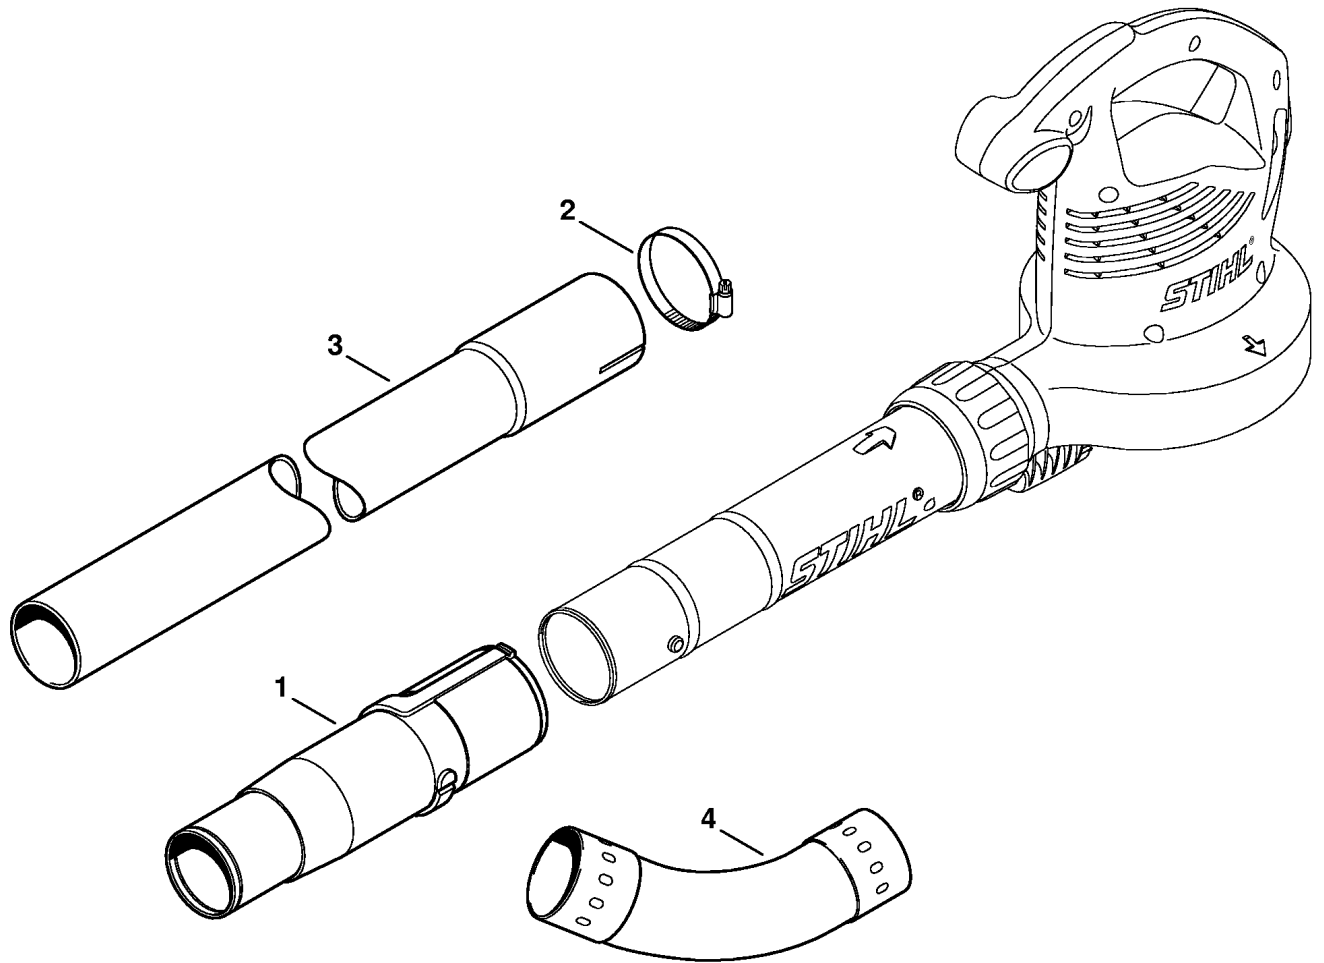

289ET004 SC

Ссылка K	Код артикула	Кол-вс	Наименование
	4241 007 1003	1	Комплект - Устройство для очистки водосточных желобов (B) † 1İ-İ4
1	4241 708 0100	1	Переходная деталь (B)
2	4227 700 7105	3	Скоба для шланга (B)
3	4227 708 3405	3	Труба (B)
4	4227 708 6905	2	Колено (B)

(1)İBGEİ71, (2)İBGEİ81