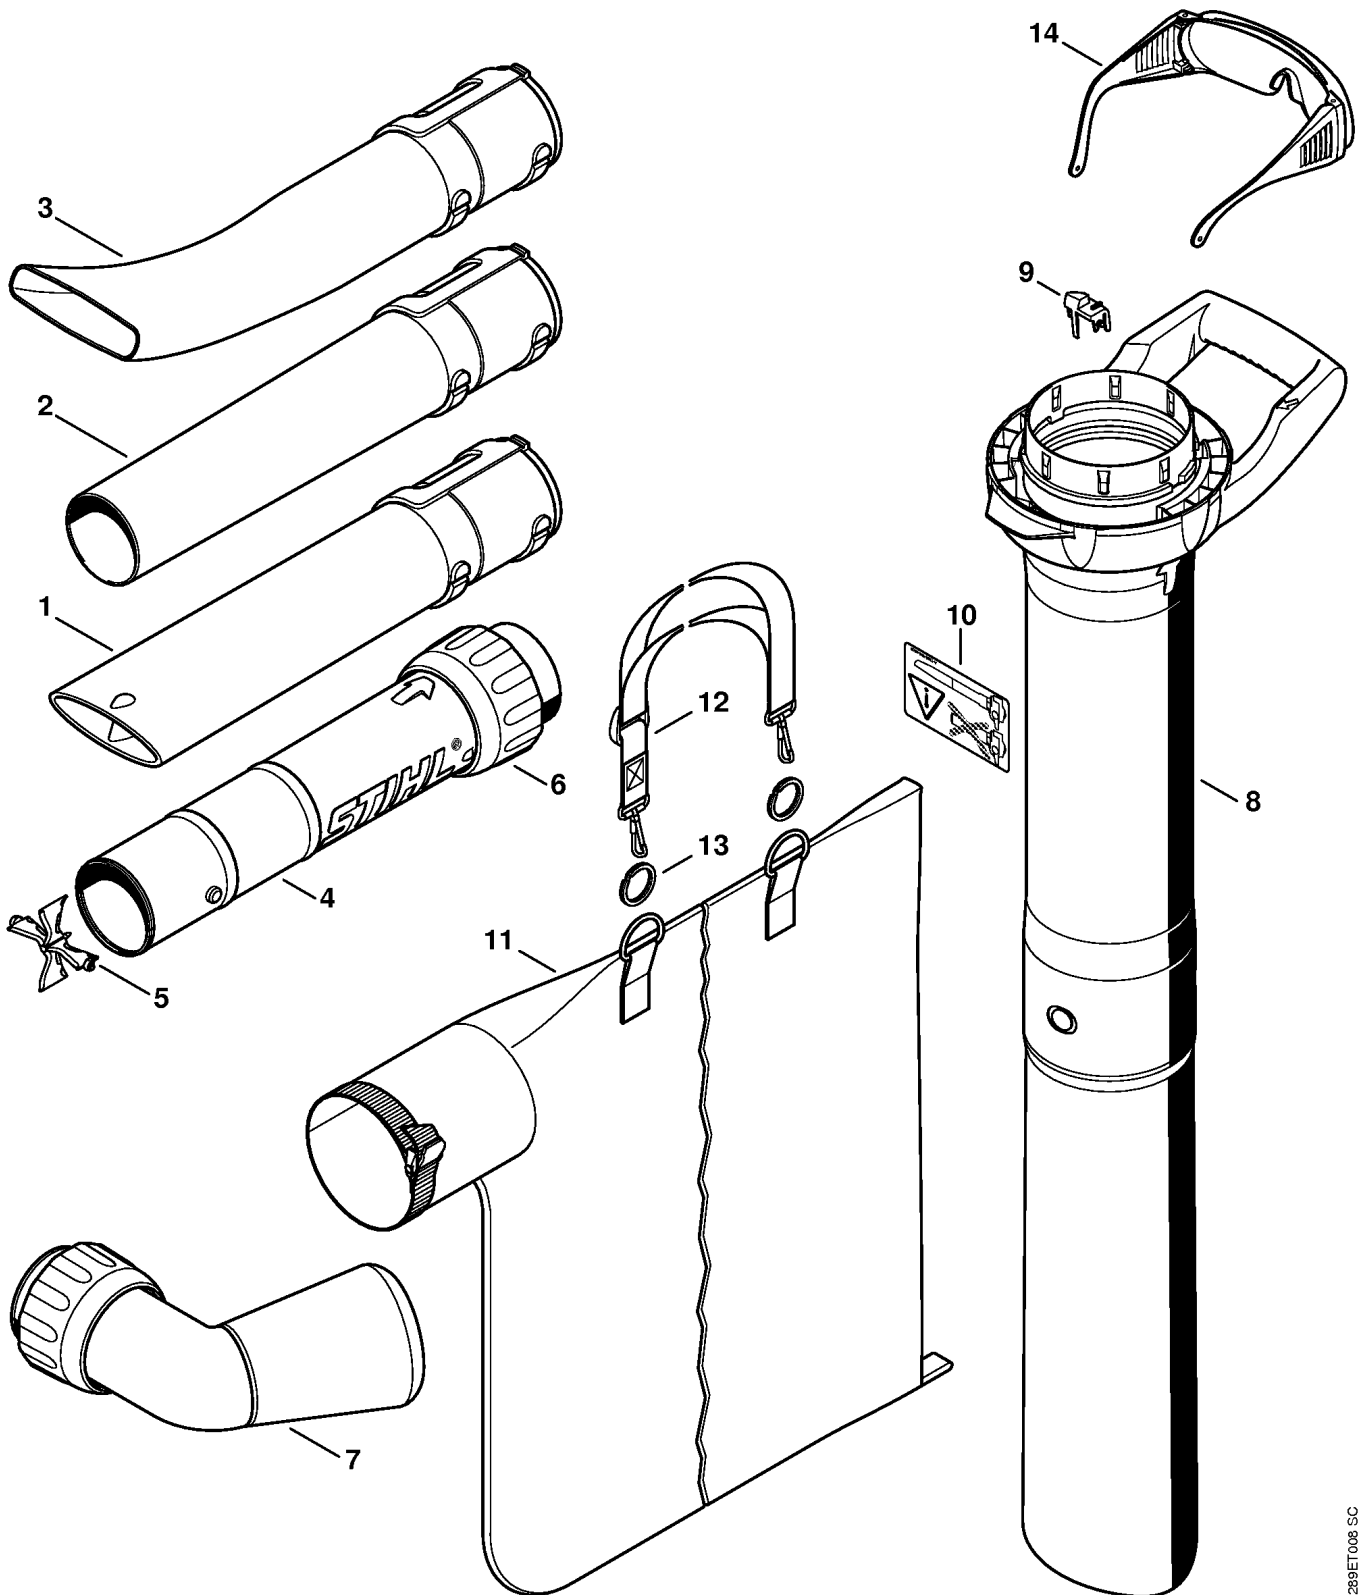

(1)İBGEİ71, (2)İBGEİ81

289ET005 SC

Ссылка К	Код артикула	Кол-вс	Наименование
1	4811 600 0201	1	Электродвигатель 120 В (1)
2	4811 708 3001	1	Нажимная шайба (1)
3	4804 704 3400	1	Крыльчатка вентилятора (1)
4	4811 440 3003	1	Кабельный жгут USA, CDN (1)
5	4811 440 3010	1	Кабельный жгут USA, CDN (1)
6	4811 435 0300	2	Выключатель (1)
7	4811 432 2000	1	Золотник (1)
8	9381 651 1820	2	Цилиндрический штифт 3m6x32 (1)
9	4811 700 4112	1	Корпус вентилятора (1)
10	4811 761 0800	1	Воздухопровод (1)
11	4811 791 6600	1	Заслонка (1)
12	9104 007 4289	8	Винт с цилиндрической головкой P5 x 20 (1)
13	4811 706 8000	1	Защитная решётка (1)
14	0000 967 4007	1	Предупреждающее указание BGE (1)
15	0000 967 4006	1	Указательная табличка BGE (1)
16	4811 967 4000	1	Указательная табличка BGE (1)
17	4811 967 1802	1	Фирменная табличка с номинальными данными BGEİ71 (1) USA, CDN

(1)İBGEİ71, (2)İBGEİ81

289ET008 SC

Ссылка К	Код артикула	Кол-вс	Наименование
1	4229 708 6301	1	Сопло
2	4229 708 6300	1	Сопло (B)
3	4241 708 6302	1	Сопло (B)
4	4811 760 8200	1	Труба † 5,İ6
5	4241 703 5600	1	Решётка
6	4811 708 3100	1	Накидная гайка
	4811 700 2200	1	Комплект - Всасывающее устройство (B) † 7İ-İ12
7	4811 700 6900	1	Колено (B)
8	4811 760 3500	1	Всасывающая труба (B) † 9,İ10
9	4811 792 3700	1	Фиксаторный рычаг (B)
10	0000 967 3631	1	Указательная табличка BG (B)
11	4229 708 9702	1	Улавливающий мешок (B)
12	4227 710 9003	1	Лямка (B)
13	0000 791 8400	1	Кольцо (B) 2 шт.
14	0000 884 0307	1	Защитные очки не для Аргентины