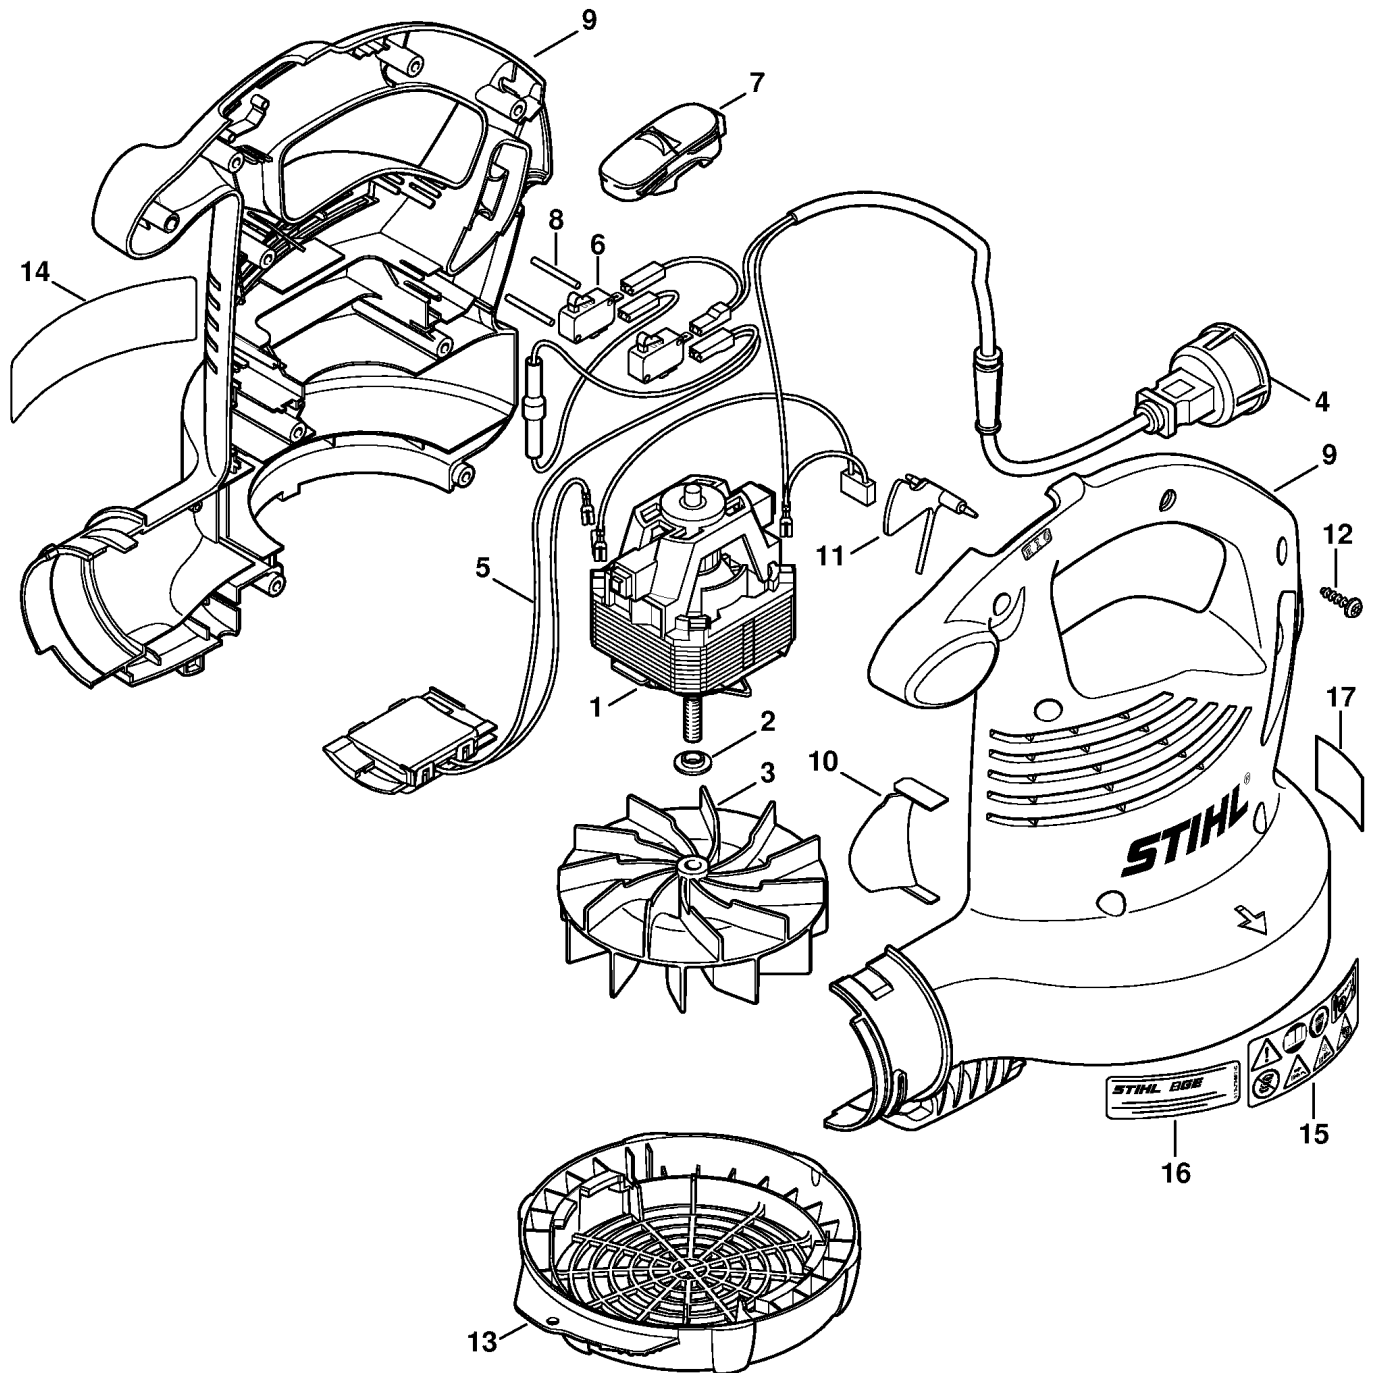

Ссылка К	Код артикула	Кол-вс	Наименование
1	4811 600 0202	1	Электродвигатель 230 В (1)
2	4811 600 0201	1	Электродвигатель 120 В (1) BR
3	4811 708 3001	1	Нажимная шайба (1)
4	4804 704 3400	1	Крыльчатка вентилятора (1)
5	4811 440 3005	1	Кабельный жгут Europa (1)
6	4811 440 3008	1	Кабельный жгут AUS, NZ (1)
7	4811 440 3022	1	Кабельный жгут AR (1)
8	4811 440 3021	1	Кабельный жгут BR (1)
9	4811 440 3007	1	Кабельный жгут GB (1)
10	4811 440 3002	1	Кабельный жгут (1)
11	4811 435 0300	1	Выключатель (1)
12	4811 432 2000	1	Золотник (1)
13	4811 700 4111	1	Корпус вентилятора (1)
14	4811 761 0800	1	Воздухопровод (1)
15	4811 791 6600	1	Заслонка (1)
16	9104 007 4289	8	Винт с цилиндрической головкой P5 x 20 (1)
17	4811 706 8000	1	Защитная решётка (1)
18	0000 967 4006	1	Указательная табличка BGE (1)
19	4811 967 1803	1	Фирменная табличка с номинальными данными BGEİ71 (1) Europa
20	4811 967 1806	1	Фирменная табличка с номинальными данными BGEİ71 (1) AUS, NZ
21	4811 967 1826	1	Фирменная табличка с номинальными данными BGEİ71 220 V (1) BR
22	4811 967 1825	1	Фирменная табличка с номинальными данными BGEİ71 120 V (1) BR

(1)İBGEİ71, (2)İBGEİ81

289ET005 SC

Ссылка К	Код артикула	Кол-вс	Наименование
1	4811 600 0201	1	Электродвигатель 120 В (1)
2	4811 708 3001	1	Нажимная шайба (1)
3	4804 704 3400	1	Крыльчатка вентилятора (1)
4	4811 440 3003	1	Кабельный жгут USA, CDN (1)
5	4811 440 3010	1	Кабельный жгут USA, CDN (1)
6	4811 435 0300	2	Выключатель (1)
7	4811 432 2000	1	Золотник (1)
8	9381 651 1820	2	Цилиндрический штифт 3m6x32 (1)
9	4811 700 4112	1	Корпус вентилятора (1)
10	4811 761 0800	1	Воздухопровод (1)
11	4811 791 6600	1	Заслонка (1)
12	9104 007 4289	8	Винт с цилиндрической головкой P5 x 20 (1)
13	4811 706 8000	1	Защитная решётка (1)
14	0000 967 4007	1	Предупреждающее указание BGE (1)
15	0000 967 4006	1	Указательная табличка BGE (1)
16	4811 967 4000	1	Указательная табличка BGE (1)
17	4811 967 1802	1	Фирменная табличка с номинальными данными BGEİ71 (1) USA, CDN