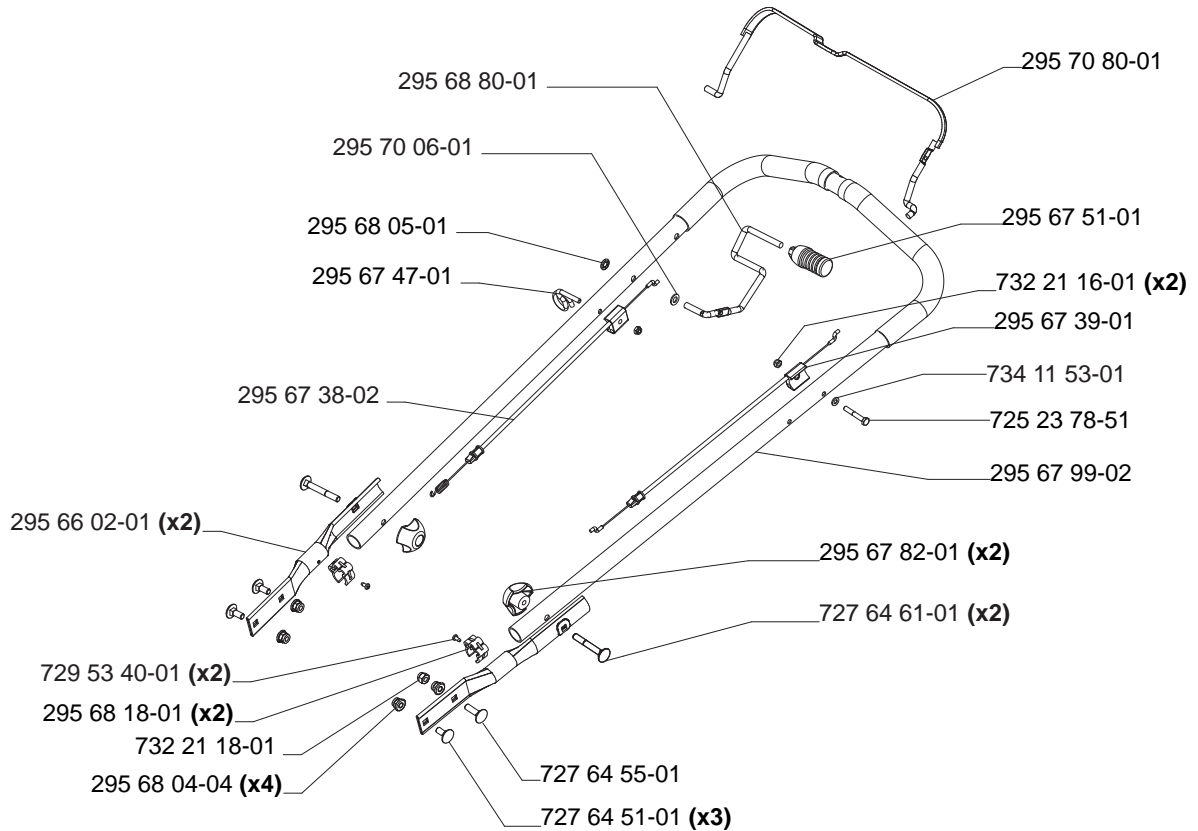

M53 S, M53 S Pro

Spare parts

Ersatzteile

Pièces détachées

Reserve onderdelen

Repuestos

Reservdelar

A M 53 S Pro
Motor compl 295 68 15-01 (Honda 160 CV)

A M 53 S
Motor compl 295 68 14-01 (B&S Q 55)

B M 53 S Pro

B M 53 S

C M 53 S Pro

C M 53 S

D M 53 S Pro

D M 53 S