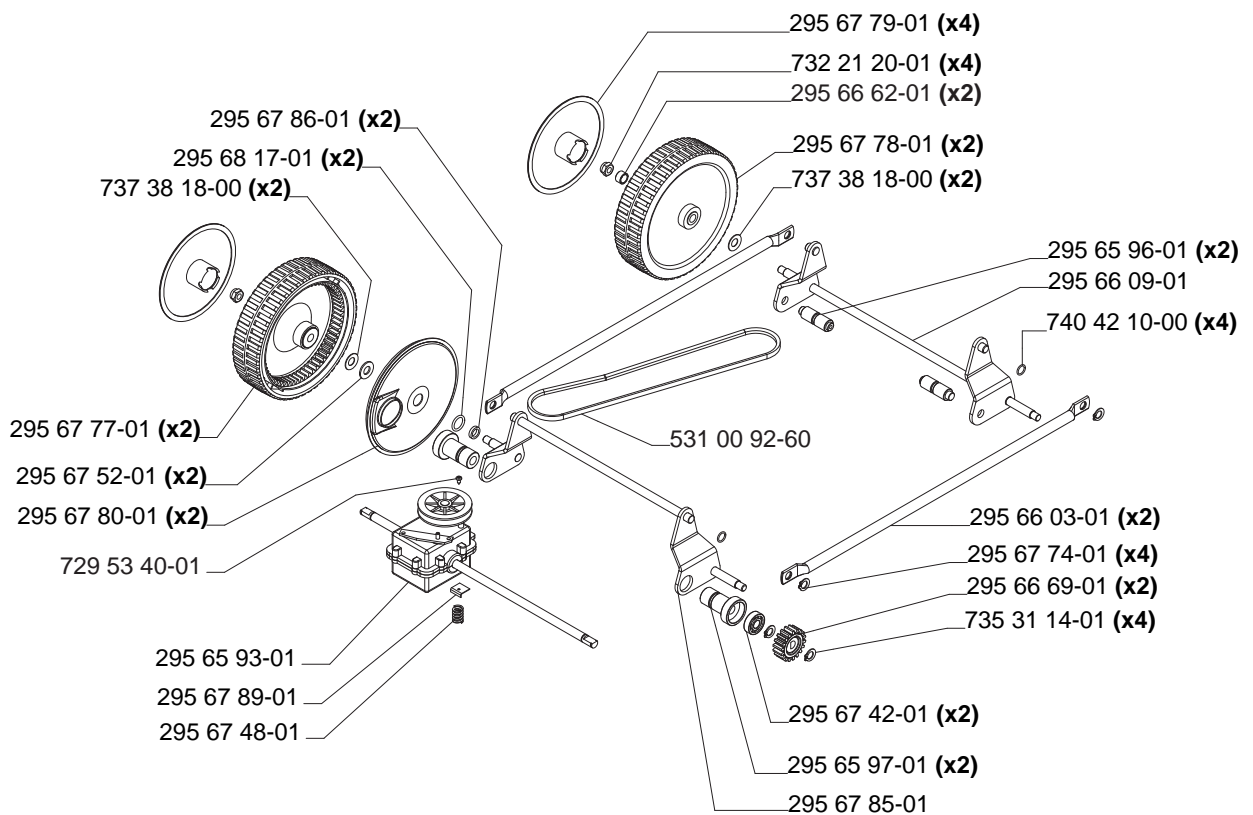

M53 S, M53 S Pro

Spare parts

Ersatzteile

Pièces détachées

Reserve onderdelen

Repuestos

Reservdelar

A M 53 S Pro
Motor compl 295 68 15-01 (Honda 160 CV)

A M 53 S
Motor compl 295 68 14-01 (B&S Q 55)

B M 53 S Pro

B M 53 S

C M 53 S Pro

C M 53 S

D M 53 S Pro

D M 53 S