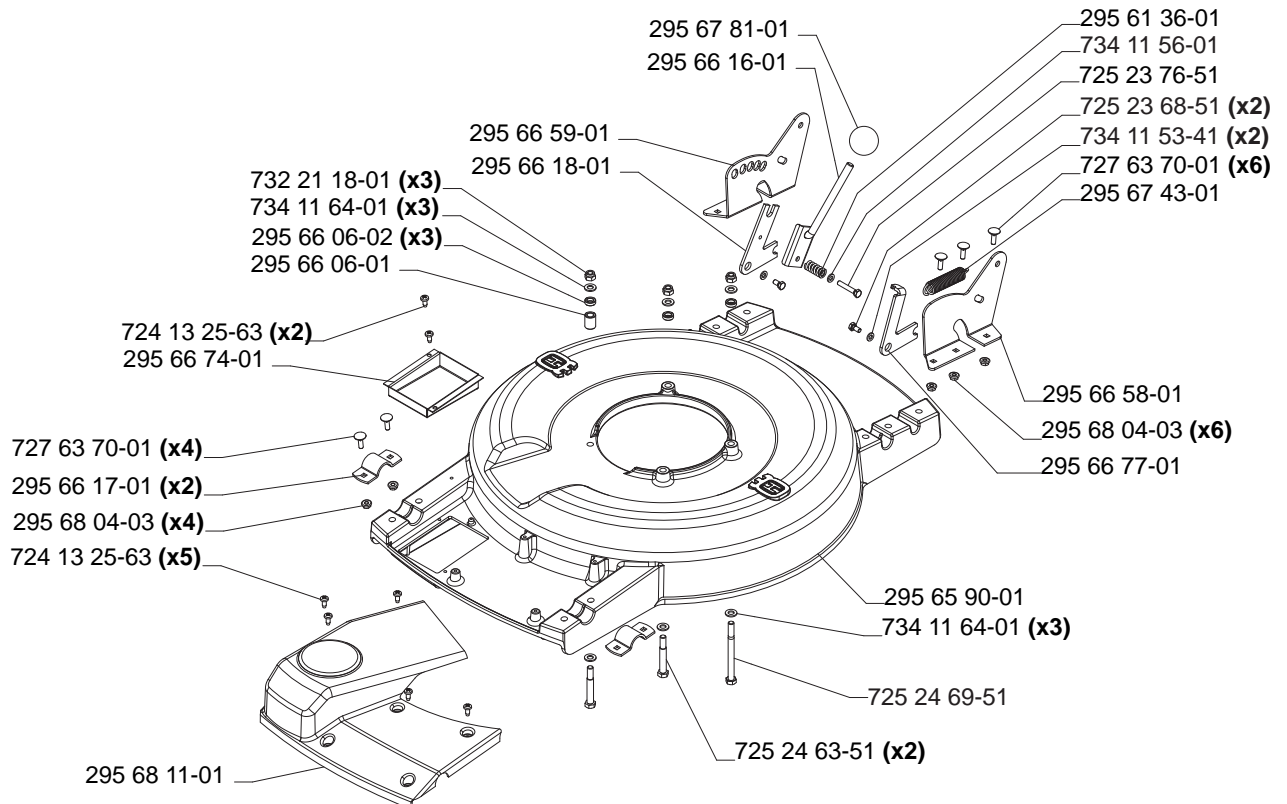

M53 S, M53 S Pro

Spare parts

Ersatzteile

Pièces détachées

Reserve onderdelen

Repuestos

Reservdelar

A M 53 S Pro
Motor compl 295 68 15-01 (Honda 160 CV)

A M 53 S
Motor compl 295 68 14-01 (B&S Q 55)

B M 53 S Pro

B M 53 S

C M 53 S Pro

C M 53 S

D M 53 S Pro

D M 53 S