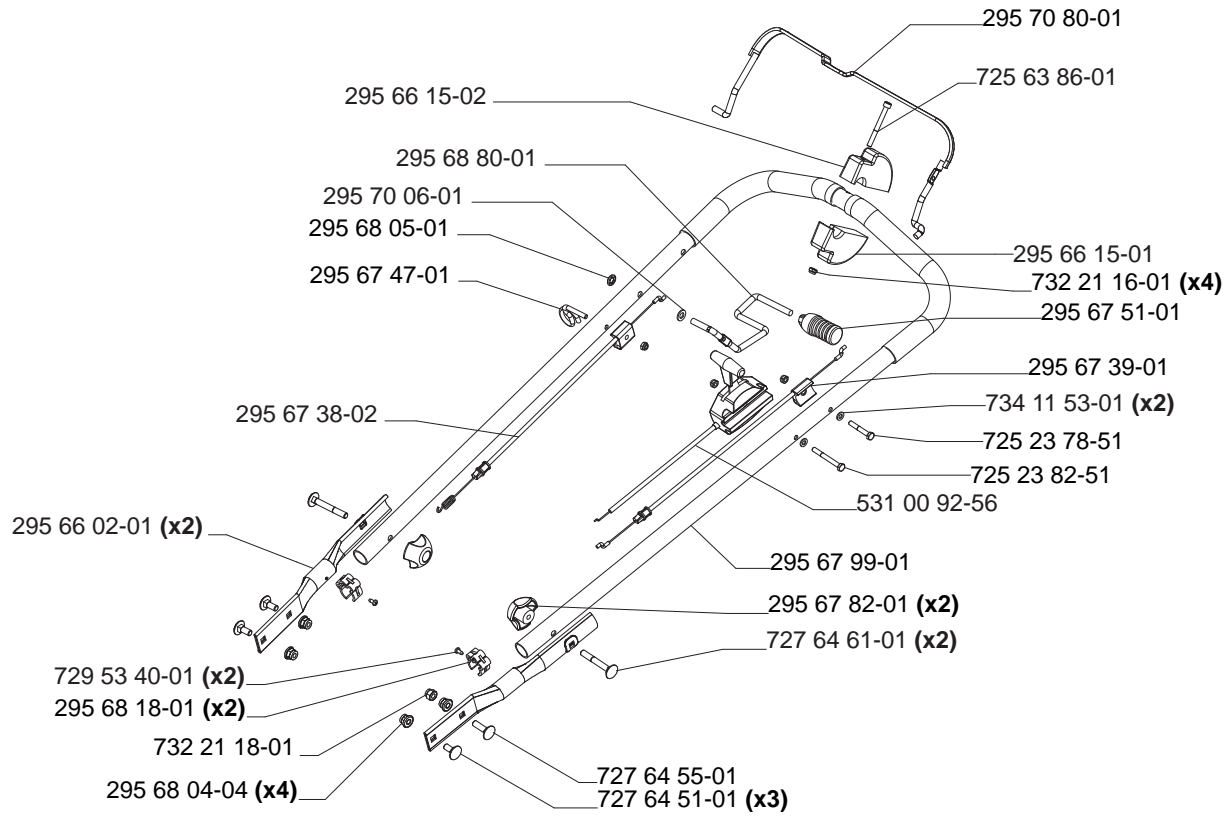

M53 S, M53 S Pro

Spare parts

Ersatzteile

Pièces détachées

Reserve onderdelen

Repuestos

Reservdelar

A M 53 S Pro
Motor compl 295 68 15-01 (Honda 160 CV)

A M 53 S
Motor compl 295 68 14-01 (B&S Q 55)

B M 53 S Pro

B M 53 S

C M 53 S Pro

C M 53 S

D M 53 S Pro

D M 53 S