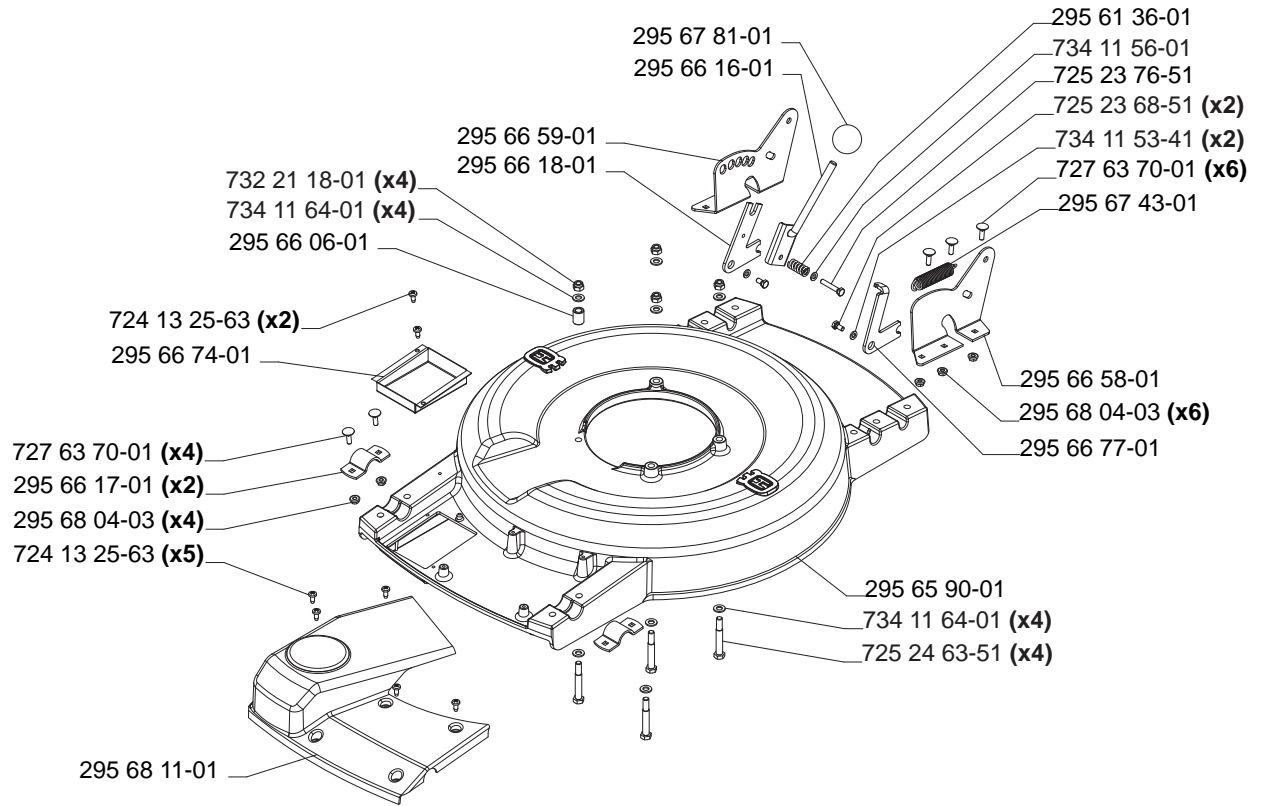

M53 S, M53 S Pro

Spare parts

Ersatzteile

Pièces détachées

Reserve onderdelen

Repuestos

Reservdelar

A M 53 S Pro
Motor compl 295 68 15-01 (Honda 160 CV)

A M 53 S
Motor compl 295 68 14-01 (B&S Q 55)

B M 53 S Pro

B M 53 S

C M 53 S Pro

C M 53 S

D M 53 S Pro

D M 53 S