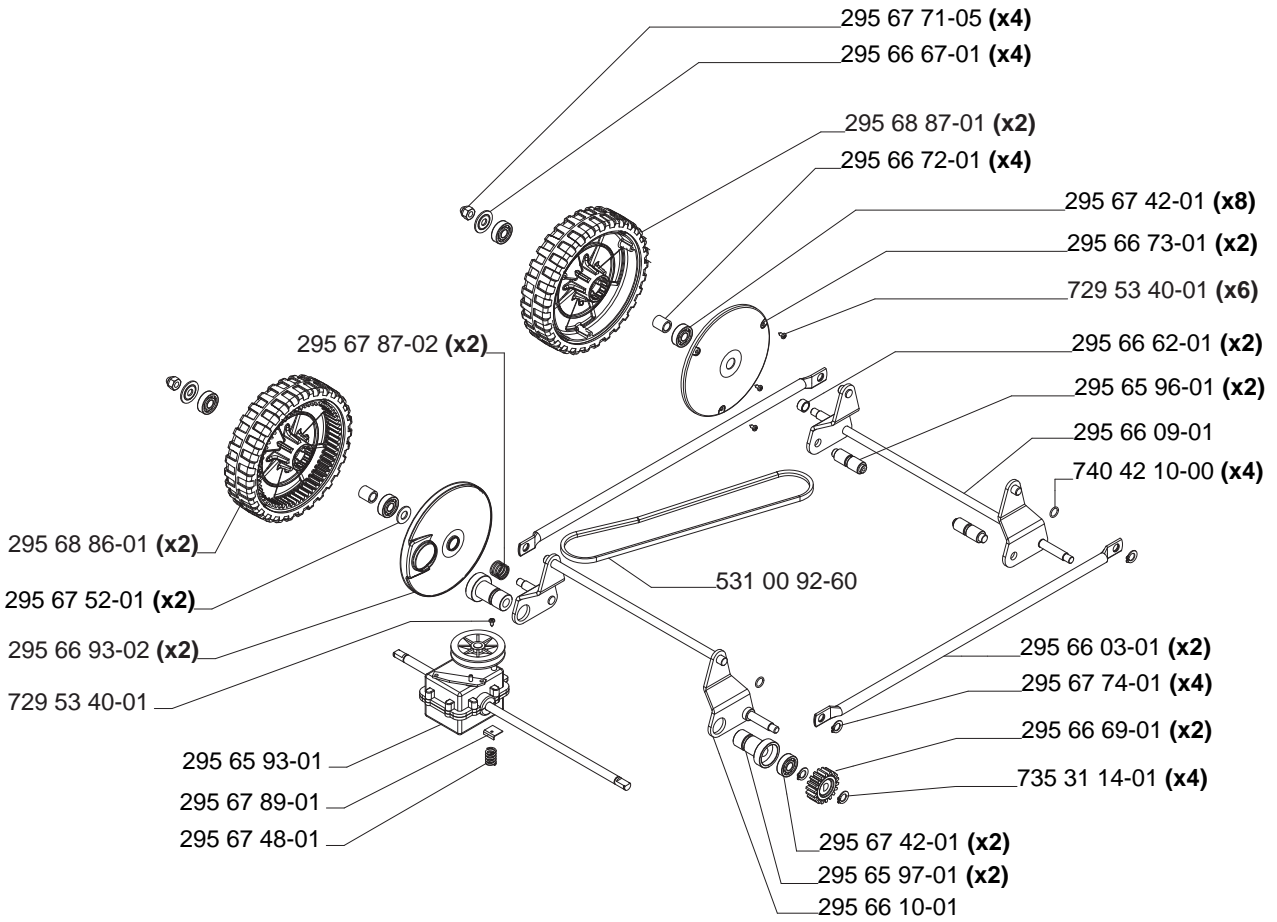

M53 S, M53 S Pro

Spare parts

Ersatzteile

Pièces détachées

Reserve onderdelen

Repuestos

Reservdelar

A M 53 S Pro
Motor compl 295 68 15-01 (Honda 160 CV)

A M 53 S
Motor compl 295 68 14-01 (B&S Q 55)

B M 53 S Pro

B M 53 S

C M 53 S Pro

C M 53 S

D M 53 S Pro

D M 53 S