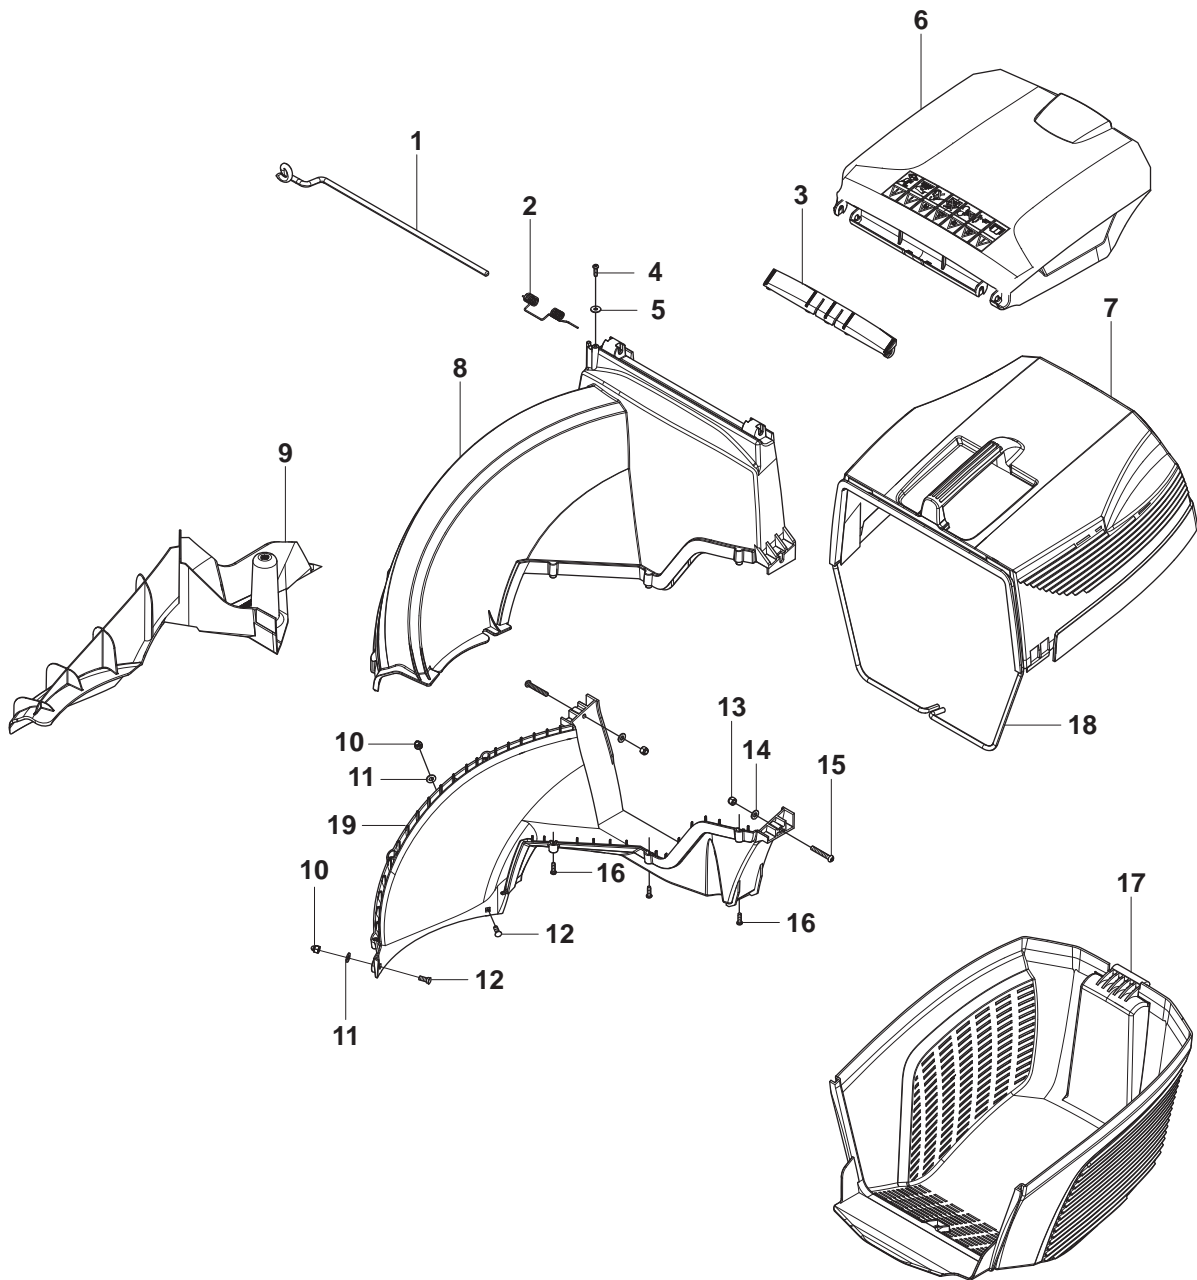

B LC53e
Handle Std

Page B LC53e HANDLE				
Position	Article	Quantity	Notes	Kit
1	577 22 40-01	1		
2	577 70 14-01	1		
3	574 39 14-01	8		
4	576 92 95-01	1		
5	576 92 92-01	1		
6	531 20 49-61	1		
7	505 55 77-02	1		
8	734 11 52-01	1		
9	502 30 50-01	1		
10	505 06 80-01	1		
11	574 88 64-01	1		
12	574 56 67-01	1		
13	522 93 74-02	1		
14	505 07 06-01	1		
15	734 11 65-41	1		
16	574 85 27-01	1		
17	503 22 10-11	1		
18	505 19 84-01	2		
19	525 44 88-01	2		
20	505 89 60-01	1		
21	725 53 70-01	1		
22	510 28 23-01	2		
23	522 66 93-02	9		
24	574 23 07-01	2		
25	725 53 72-01	8		
26	510 40 88-01	1		
27	510 40 89-02	1		
28	505 52 46-03	4		
29	525 51 48-01	4		

D LC53e
Collect parts

Page D LC53e COLLECT PARTS				
Position	Article	Quantity	Notes	Kit
1	502 24 59-01	1		
2	502 24 47-01	1		
3	504 59 81-01	1		
4	502 43 53-01	1		
5	734 11 47-41	1		
6	501 96 77-01	1		
7	501 98 77-01	1		
8	505 39 67-01	1		
9	505 15 14-01	1		
10	502 30 50-01	2		
11	505 19 84-01	2		
12	505 15 61-01	2		
13	522 66 93-02	2		
14	505 19 84-01	2		
15	505 55 77-01	2		
16	502 43 53-01	6		
17	501 98 76-01	1		
18	502 44 71-01	1		
19	505 39 69-01	1		