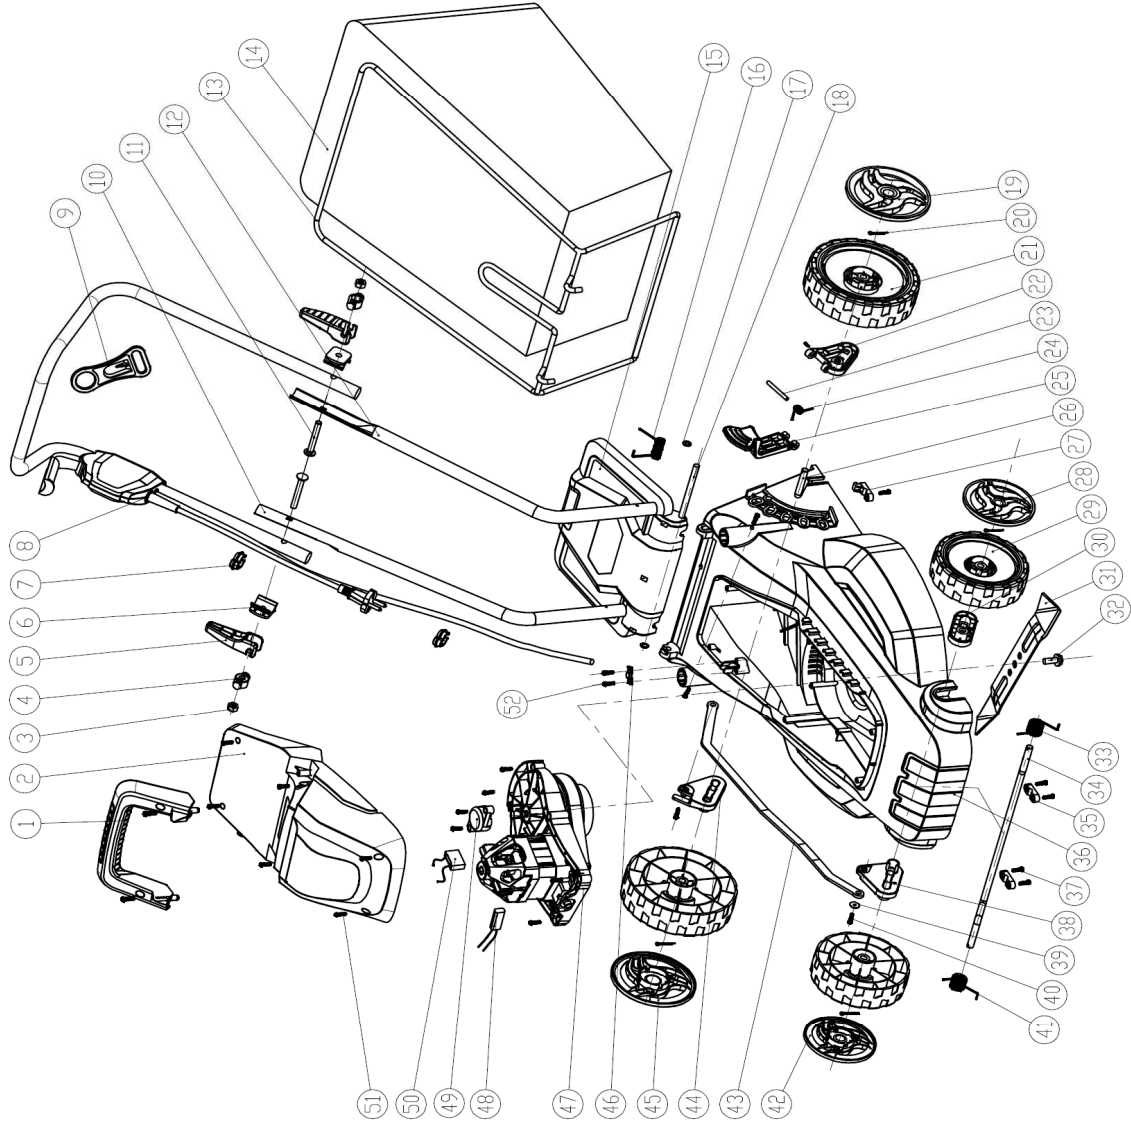

Код аппарата	Наименование аппарата	Номер и название узла
96604	Газонокосилка электрическая EGC-1500, 1500 Вт //KRONWERK	01 Общий вид