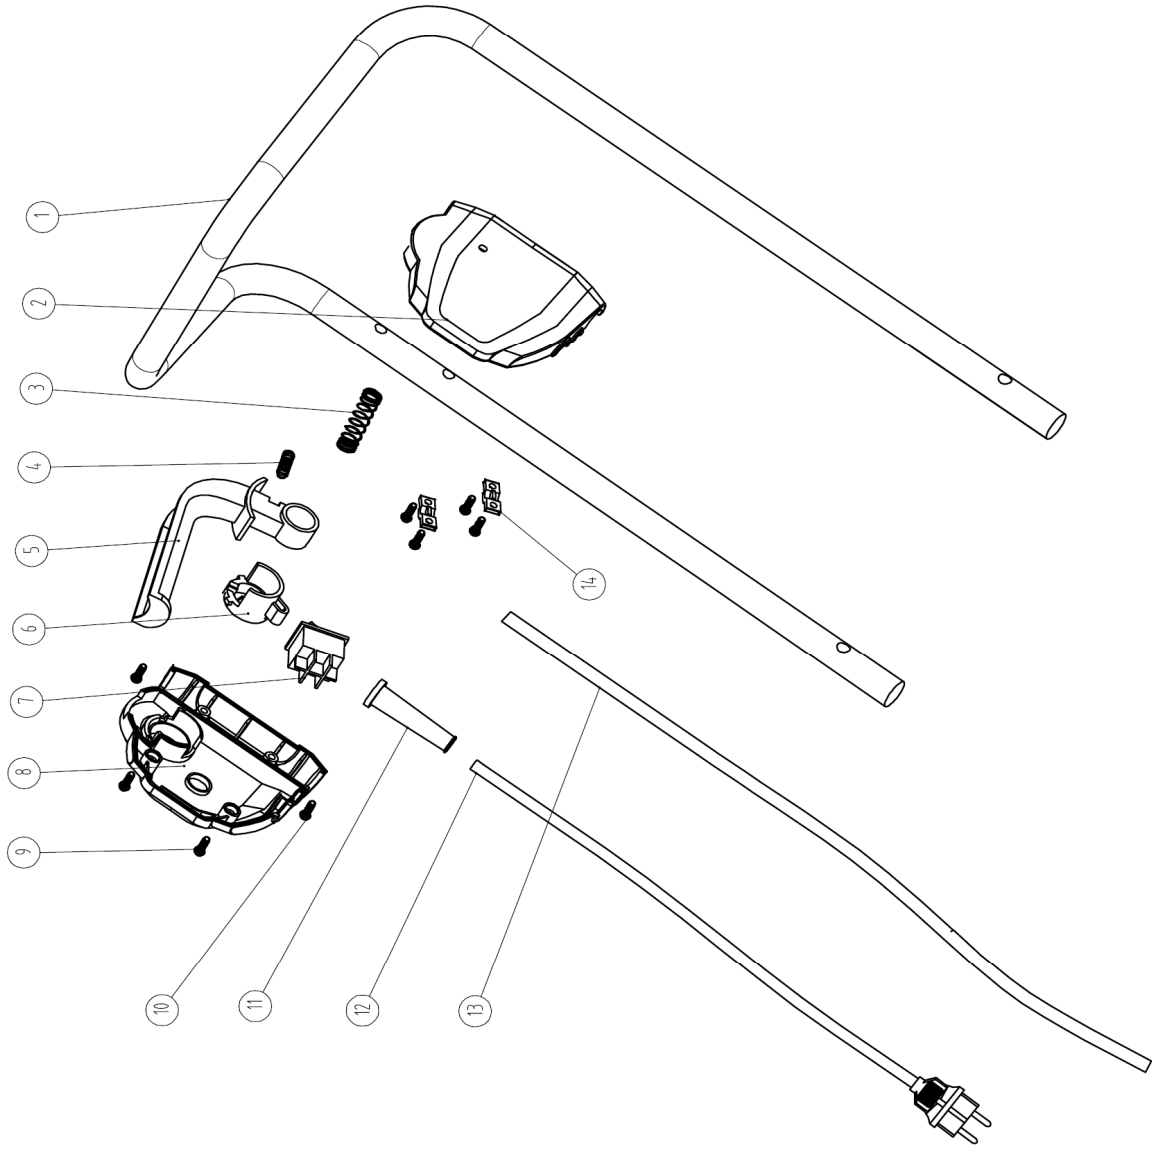

Код аппарата	Наименование аппарата	Номер и название узла
96604	Газоносоилка электрическая EGC-1500, 1500 Вт //KRONWERK	03 Пульт управления