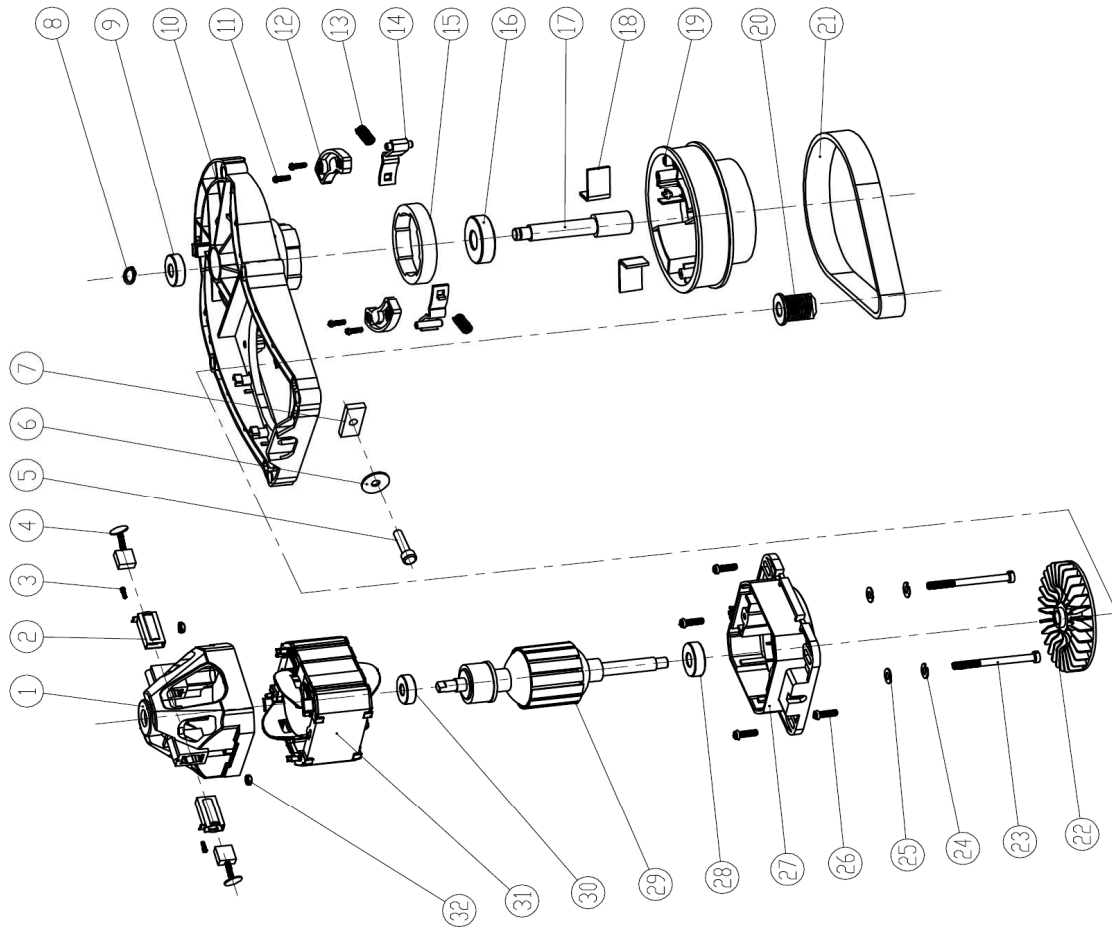

Код аппарата	Наименование аппарата	Номер и название узла
96604	Газокопилка электрическая EGC-1500, 1500 Вт //KRONWERK	02 Двигатель