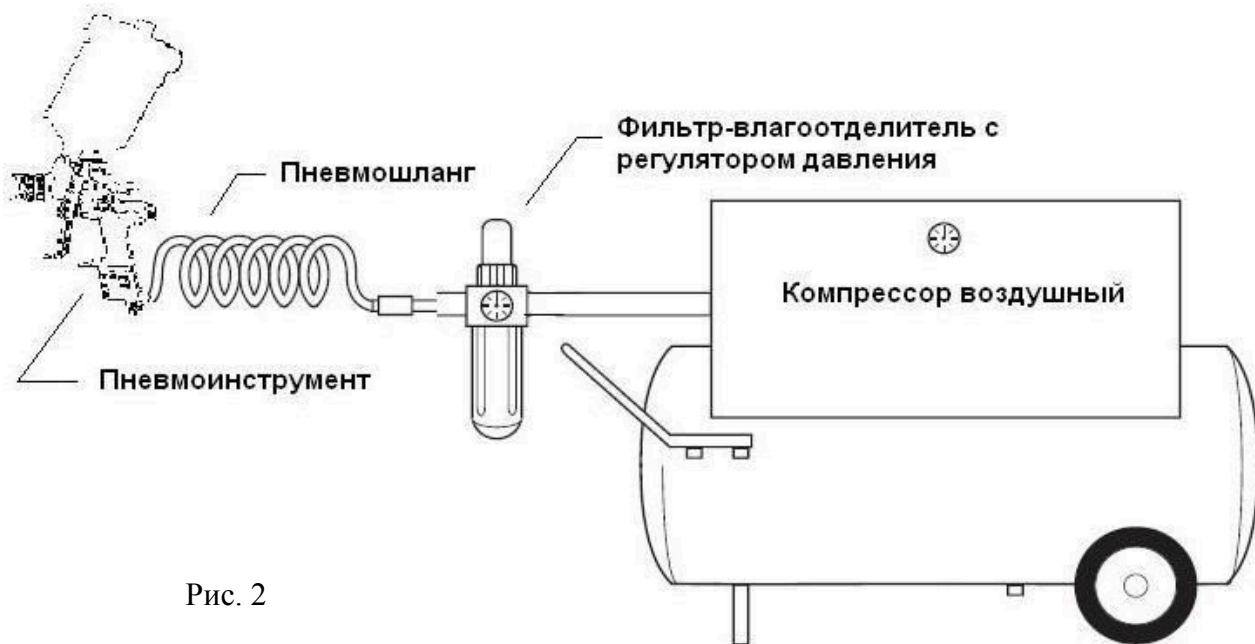

Рис. 1

Влагодделитель с лубрикатоpом пpедназначен для выполнения следующих функций:

- регулировка давления в пневмомагистpали
- удаление влаги из воздуха
- добавление в воздух масла для работы пневмоинструментов (масло KM 100)

2. Схема подключения.

Рис. 2

Для подключения устройства к пневмомагистpали, в комплекте имеются 2 быстроразъемных (БPC) фитинга поз. 2 и 3 рис.1.

Резьба для подключения 1/4"

3. Обслуживание.

Изделие не требует специального обслуживания. По мере накопления жидкости, сливайте ее. Для этого снимите емкость 4, нажав фиксатор 8 и повернув емкость 4.