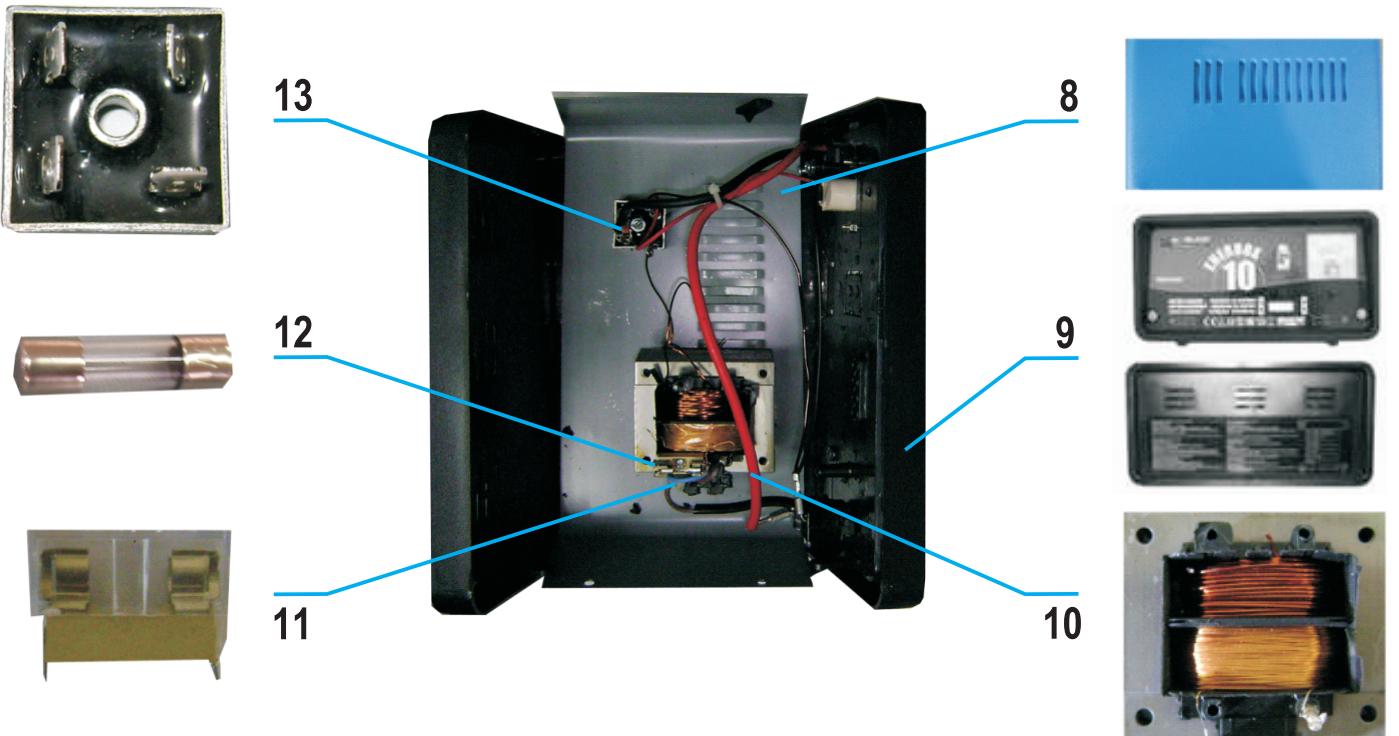

Enerbox 8 (T2)
Enerbox 10 (T3)

**Elenco pezzi di ricambio / Liste pieces detachees / Spare parts list
Ersatzteilliste / Piezas de Repuesto / Список запасных частей**

No	Desc	Code	pcs per box
1	Amperometro / Ammeter / Ammetter / Ampèromètre Amperimetro / Амперметр / Αμπερόμετρο	M422000SP	10
2	Pinza Rossa / Red Clamp / Rote Klemmplatte / Bridge Rouge Abrazadera Roja / Красный зажим / κόκκινη τσιμπίδα	M610200SP	2
3	Pinza Nera / Black Clamp / Schwarze Klemmplatte / Bride Noire Abrazadera Negra / Черный зажим / μαύρη τσιμπίδα	M610100SP	2
4	Interruttore / Switch / Schalter / Interrupteur Interruptor / Выключатель / διακόπτης	M484800SP	20
5	Cordone di Alimentazione / Power Cord / Zufuehrungsschnur / Cordon D'alimentation / Cordon de Alimentacion / Сетевой шнур / καλώδιο	M580200SP	6
6	Mantello / Mantle / Mantel / Cape / Саpa / Корпус аппарата / μάνταλο	S260208SP	1
7	Termostato / Thermostat / Thermostat / Thermostate Thermostato / Термостат / θερμοστάτης	M492050SP	10
8	Fondo / Bottom / Unterseite / Fond Fondo / Нижняя часть корпуса / βάση	S260206SP	1
9	Frontale Retro / Frontal Back / Frontal Rückseitige Fronatle Arrière / Fronatl trasera / Передняя и задняя панели	S052240SP	1
10	Trasformatore di Potenza / Power Transformer / Leistungstransformator Trasformateur de Puissance / Transformador de Potencia Трансформатор мощности / μετατροπέας ισχύος	M540580SP	2
11	Porta Fusibile / Fuse Holder / Sicherung Halter / Support de Fusible Sostenedor del Fusibile / Колодка предохранителя / συγκράτηση ασφάλειας	Q280500SP	10
12	Fusibile / Fuse / Sicherung / Fusible Fusible / Предохранитель / ασφάλεια	M496160SP	20
13	Ponte Diodi / Bridge Diode Valves / Valves de Diode de Pont Brücke Diode Ventile / Válvulas de Diodo Del Puente Диоды мостового выпрямителя / βαλβίδες	M781300SP	10