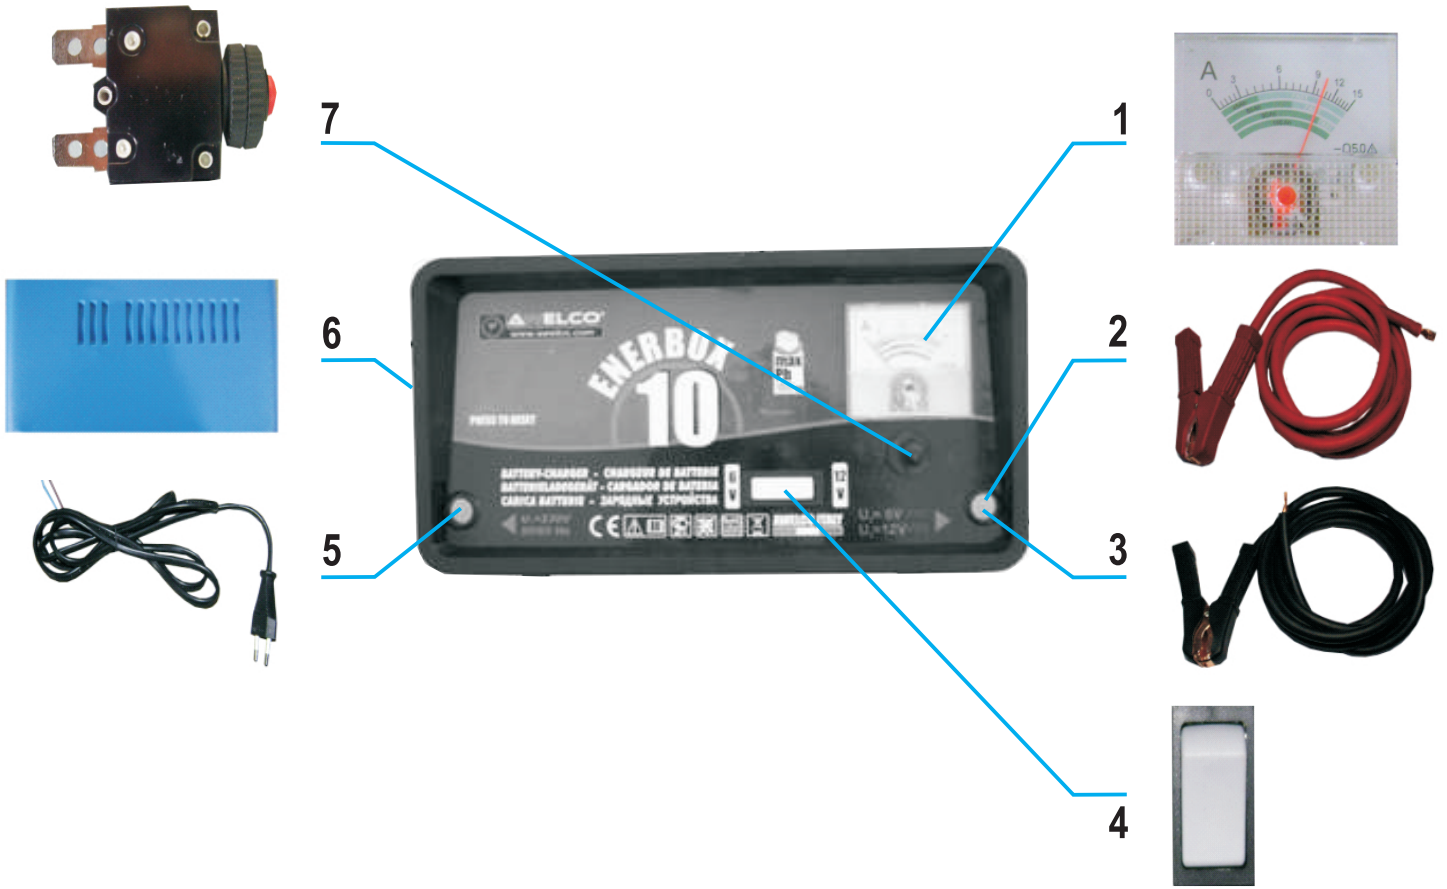

Enerbox 8 (T2)
Enerbox 10 (T3)

**Elenco pezzi di ricambio / Liste pieces detachees / Spare parts list
Ersatzteilliste / Piezas de Repuesto / Список запасных частей**

No	Desc	Code	pcs per box
1	Amperometro / Ammeter / Ammetter / Ampèromètre Amperimetro / Амперметр / Αμπερόμετρο	M422000SP	10
2	Pinza Rossa / Red Clamp / Rote Klemmplatte / Bridge Rouge Abrazadera Roja / Красный зажим / κόκκινη τσιμπίδα	M610200SP	2
3	Pinza Nera / Black Clamp / Schwarze Klemmplatte / Bride Noire Abrazadera Negra / Черный зажим / μαύρη τσιμπίδα	M610100SP	2
4	Interruttore / Switch / Schalter / Interrupteur Interruptor / Выключатель / διακόπτης	M484800SP	20
5	Cordone di Alimentazione / Power Cord / Zufuehrungsschnur / Cordon D'alimentation / Cordon de Alimentacion / Сетевой шнур / καλώδιο	M580200SP	6
6	Mantello / Mantle / Mantel / Cape / Саpa / Корпус аппарата / μάνταλο	S260208SP	1
7	Termostato / Thermostat / Thermostat / Thermostate Thermostato / Термостат / θερμοστάτης	M492050SP	10
8	Fondo / Bottom / Unterseite / Fond Fondo / Нижняя часть корпуса / βάση	S260206SP	1
9	Frontale Retro / Frontal Back / Frontal Rückseitige Fronatle Arrière / Fronatl trasera / Передняя и задняя панели	S052240SP	1
10	Trasformatore di Potenza / Power Transformer / Leistungstransformator Trasformateur de Puissance / Transformador de Potencia Трансформатор мощности / μετατροπέας ισχύος	M540580SP	2
11	Porta Fusibile / Fuse Holder / Sicherung Halter / Support de Fusible Sostenedor del Fusibile / Колодка предохранителя / συγκράτηση ασφάλειας	Q280500SP	10
12	Fusibile / Fuse / Sicherung / Fusible Fusible / Предохранитель / ασφάλεια	M496160SP	20
13	Ponte Diodi / Bridge Diode Valves / Valves de Diode de Pont Brücke Diode Ventile / Válvulas de Diodo Del Puente Диоды мостового выпрямителя / βαλβίδες	M781300SP	10