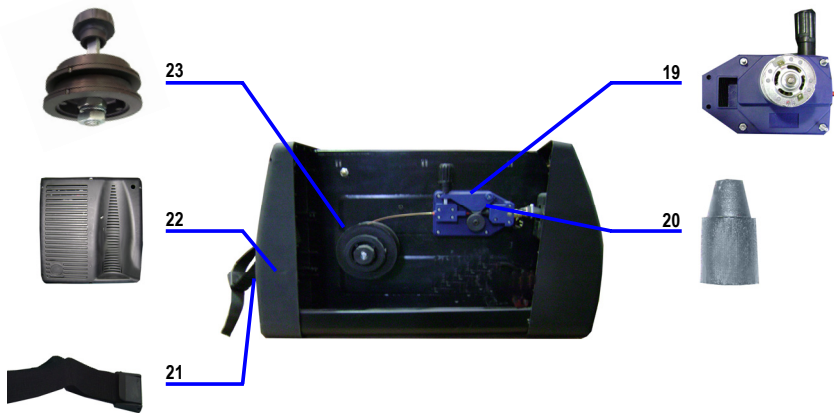

BLUEMIG 170

Code: 11700

Elenco pezzi di ricambio / Liste pieces detachees Spare parts list / Ersatzteilliste Piezas de repuesto / Список запасных частей

No	Desc	Code	pcs per box
19	Completivo motorizzatore / Ass. Motoreducer Gesamter Motoreduzierer / Motoreducteur complete Узел подачи проволоки	M447450SP	2
20	Guidafilo / Guide for thread / Führer für Gewinde Guide pour le fil / Guía para el hilo / Направляющая штулка	S088200SP	20
21	Cinghia / Belt with clips / Riemen / Ceinture / Correa Пояс	M389100SP	5
22	Retro in plastica / Back plastic mask / Rückseitige Plastikschablone / Masque en plastique arrière Máscara plástica trasera / Задняя крышка	S087450SP	2
23	Aspo / Hub/ Держатель катушки проволоки	S840400SP	6

ACCESSORI /CESSORIES / ZUSATZGERÄTE

ACCESSOIRES / ACCESORIOS / ВСПОМОГАТЕЛЬНОЕ ОБОРУДОВАНИЕ