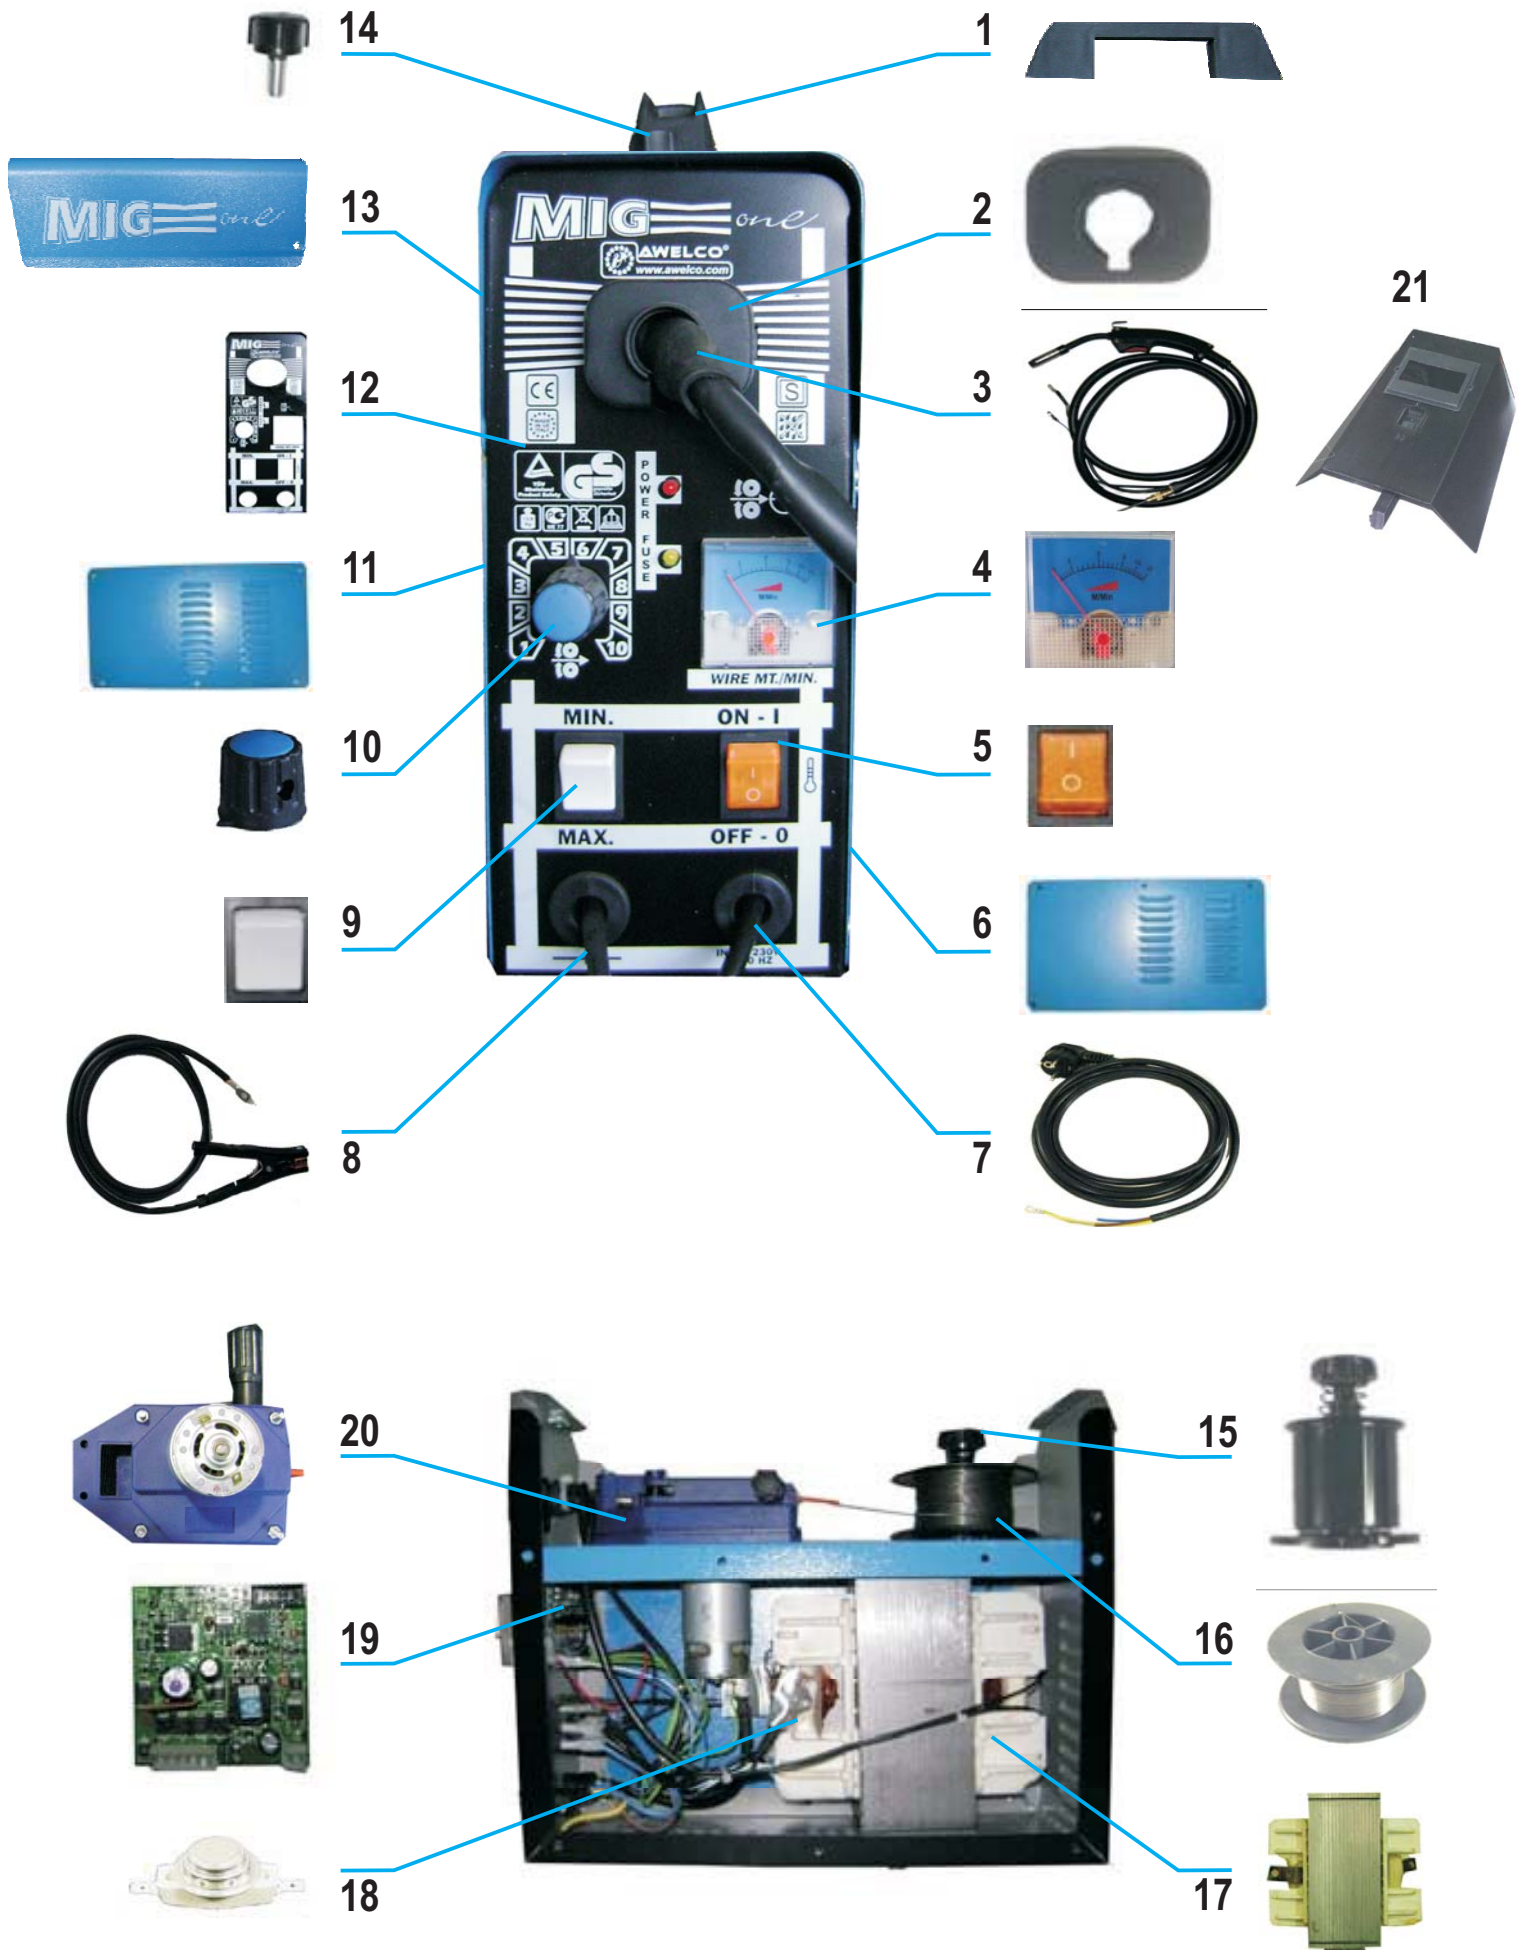

MIG ONE

Code: 11000

Elenco pezzi di ricambio / Liste pieces detachees / Spare parts list Ersatzteilliste / Piezas de Repuesto / Список запасных частей

No	Desc	Code	pcs per box
1	Maniglia / Handle / Handgriff Poignée / Manija / Ручка для переноски аппарата	S073300SP	20
2	Calotta / Crown / Kalotte / Calotte / Casquete / Крона	S050100SP	20
3	Torcia / Torch / Torche / Schlauchpaket / Antorcha / Горелка	M452080SP	1
4	Indicatore velocità filo / Wire speed meter / Drahtgeschwindigkeitsmeter Mètre de vitesse de fil / Metro de velocidad de hilo / Метр скорости провода	M427100SP	10
5	Interruttore On-Off / On-Off Switch / Schalter On-Off Interrupteur On-Off / Interruptor On-Off / Переключатель Вкл-Выкл	M485200SP	20
6	Mantello inferiore sinistro / Lower left mantle / Unterer linker Mantel Cape gauche inférieure / Capa inferior izquierda / Корпус аппарата	S370059SP if S.N. ≥ 155021585	1
		S370052SP if S.N. < 155021585	1
7	Cordone di alimentazione / Power cord / Zufuehrungsschnur Cordon d'alimentation / Cordon de alimentacion / Сетевой шнур	M581110SP	5
8	Pinza massa / Earth clamp / Massenklemmplatte Pinza de masa / Pince masse / Зажим заземления	M610810SP	2
9	Interruttore / Switch / Schalter Interrupteur / Interruptor / Переключатель	M484100SP	20
10	Manopola / Knob / Drehknopf / Bouton / Манопола / Ручка переключения	S087500SP	20
11	Mantello inferiore destro / Lower right mantle / Unterer rechter Mantel Cape droit inférieure / Capa inferior derecha / Корпус аппарата	S370054SP	1
12	Pannello / Panel / Panneau / Verkleidung / Panel / панель	S420050SP	1
13	Mantello / Mantle / Mantel Cape / Capa / Корпус аппарата	S470050SP	1
14	Vite isolata / Isolated screw / Lokalisierte Schraube Vis d'isolement / Tornillo aislado / Изолированный винт	M364300SP	10
15	Aspo / Hub / Wickler / Aspe / Aspe / Сердечник	S840500SP	5
16	Filo animato / Flux cored wire / Fil fourré Fuelldraht / Hilo animado / Порошковая электродная проволока	S590200SP	3
17	Trasformatore di potenza / Power transformer / Leistungstransformator Trasformatore de puissance / Transformador de potencia / Силовой трансформатор	S710052SP if S.N. ≥ 155020515	1
		S710050SP if S.N. < 155020515	1
18	Termostato / Thermostat / Thermostat Thermostate / Thermostato / Термоста	M493500SP	10
19	Scheda elettronica / Electronic card / elektronischer Platinen Carte de électronique / Tarjeta electrónica / Электронная плата	MQ10150SP if S.N. ≥ 155020515	3
		MQ10100SP if S.N. < 155020515	3
20	Complessivo motoriduttore / Ass. Motoreducer Gesamter Motoreduzierer Motoréducteur complete / Motoreductor complejo / Редуктор в сборе	M447450SP if S.N. ≥ 155021585	2
		M448200SP if S.N. < 155021585	2
21	Maschera / Mask / Masque / Schablone / Máscara / Маска	90350SP	1