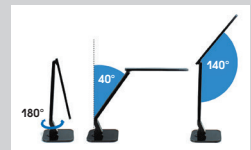

- USB-разъем для подзарядки 5 В 1.5 А
- Сенсорное управление
- 4 режима. Цветовая температура света в диапазоне от 2700 до 6600 К
- Дискретное изменение яркости свечения (5 уровней)
- Запоминание выбранного уровня яркости в каждом режиме

11 Вт | 230 В

ВЫБОР ЦВЕТА СВЕТА

- ХОЛОДНЫЙ
- НЕЙТРАЛЬНЫЙ
- ТЕПЛЫЙ