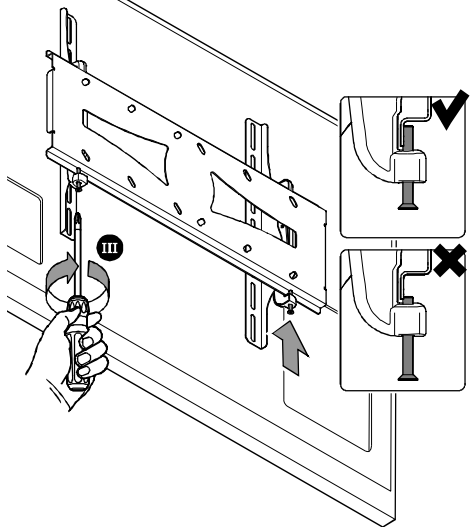

## Гарантийный талон

Компания HOLDER предоставляет на этот кронштейн гарантию сроком на 20 лет с даты покупки. Компания HOLDER заменит кронштейн или его комплектующие бесплатно, если в течение гарантийного срока в кронштейне возникнут неисправности, связанные с производственными дефектами и материалами, из которых он изготовлен. Если Вы хотите воспользоваться гарантией, свяжитесь с нашей Службой сервиса по телефону 8 800 250 50 51 или обратитесь к продавцу или дистрибьютору компании HOLDER с документом, удостоверяющим покупку.