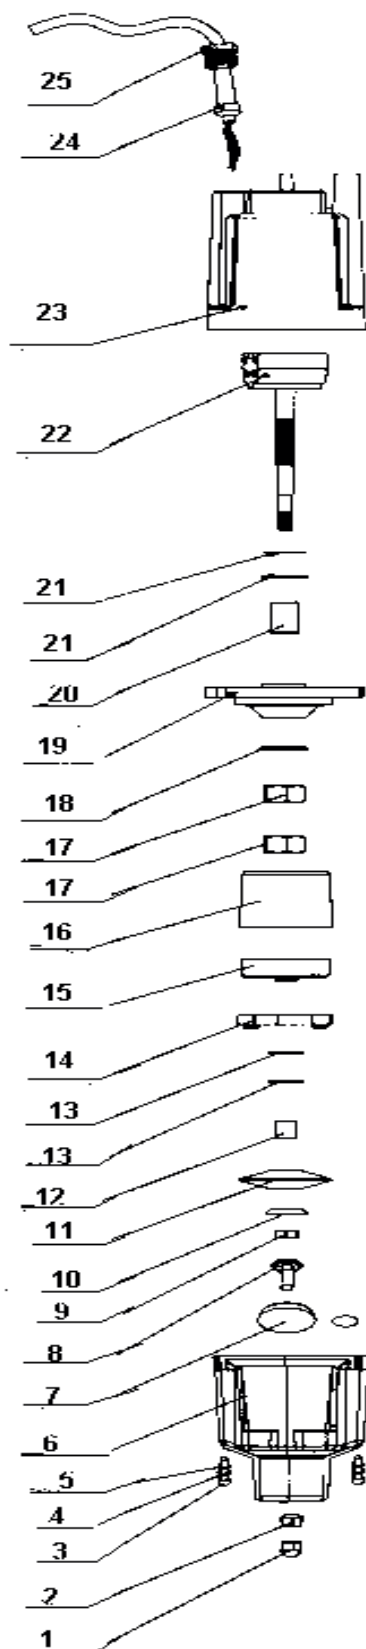

VP 16A

НАСОС

АРТИКУЛ: 315 30 2505

EAN8-20014049

РЕЛИЗ: 12.2015

ДЕТАЛИРОВКА ИЗДЕЛИЯ

PATRIOT

АРТИКУЛ: 315 30 2505

#	АРТИКУЛ	ОПИСАНИЕ	КОЛ-ВО
1	002030918	Колпачок М6	1
2	002030919	Гайка М6	1
3	002030920	Болт крепления корпуса М8	4
4	002030921	Гровер	4
5	002030922	Шайба	4
6	002030923	Корпус насоса нижний	1
7	002030924	Обратный клапан резиновый	1
8	002030925	Винт обратного клапана	1
9	002030926	Гайка М8	1
10	002030927	Шайба рабочего колеса	1
11	002030928	Рабочее колесо	1
12	002030929	Втулка рабочего колеса	1
13	002030930	Шайба	2
14	002030931	Кольцо	1
15	002030932	Крышка водонепроницаемая	1
16	002030933	Корпус	1
17	002030934	Гайка М12	2
18	002030935	Шайба	1
19	002030936	Пластина резиновая большая	1
20	002030937	Втулка	1
21	002030938	Шайба 12	2
22	002030939	Ротор	1
23	002030940	Электромотор/Корпус насоса верхний	1
24	002030941	Кабель с оболочкой	1
25	002030942	Втулка под кабель М20	1