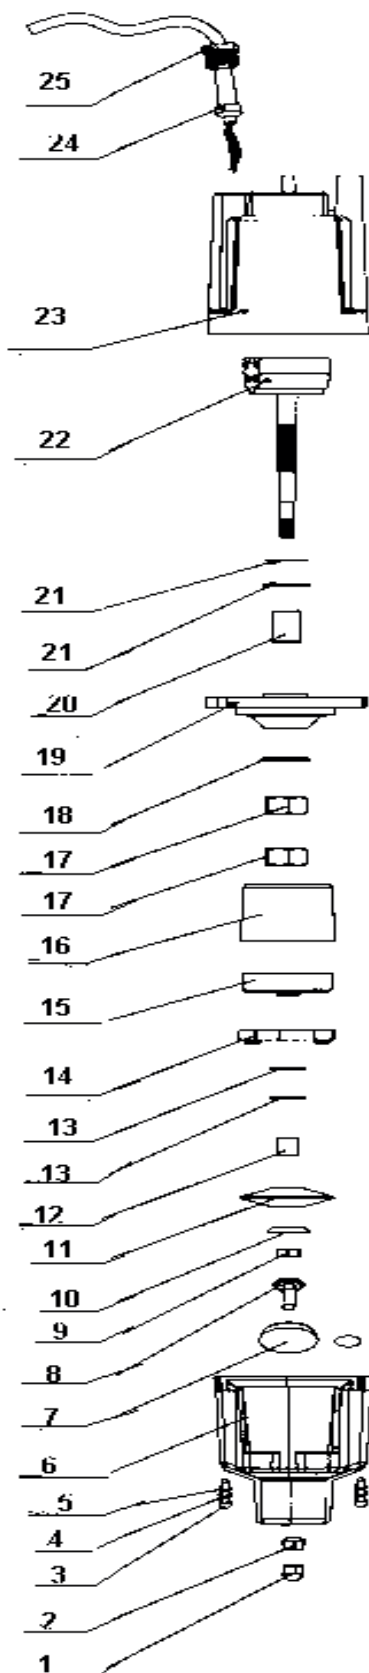

VP 10A

НАСОС

АРТИКУЛ: 315 30 2500

EAN8-20014025

РЕЛИЗ: 12.2015

ДЕТАЛИРОВКА ИЗДЕЛИЯ

PATRIOT

АРТИКУЛ: 315 30 2500

#	АРТИКУЛ	ОПИСАНИЕ	КОЛ-ВО
1	002030893	Колпачок М6	1
2	002030894	Гайка М6	1
3	002030895	Болт крепления корпуса М8	4
4	002030896	Гровер	4
5	002030897	Шайба	4
6	002030898	Корпус насоса нижний	1
7	002030899	Обратный клапан резиновый	1
8	002030900	Винт обратного клапана	1
9	002030901	Гайка М8	1
10	002030902	Шайба рабочего колеса	1
11	002030903	Рабочее колесо	1
12	002030904	Втулка рабочего колеса	1
13	002030905	Шайба	2
14	002030906	Кольцо	1
15	002030907	Крышка водонепроницаемая	1
16	002030908	Корпус	1
17	002030909	Гайка М12	2
18	002030910	Шайба	1
19	002030911	Пластина резиновая большая	1
20	002030912	Втулка	1
21	002030913	Шайба 12	2
22	002030914	Ротор	1
23	002030915	Электромотор/Корпус насоса верхний	1
24	002030916	Кабель с оболочкой	1
25	002030917	Втулка под кабель М20	1