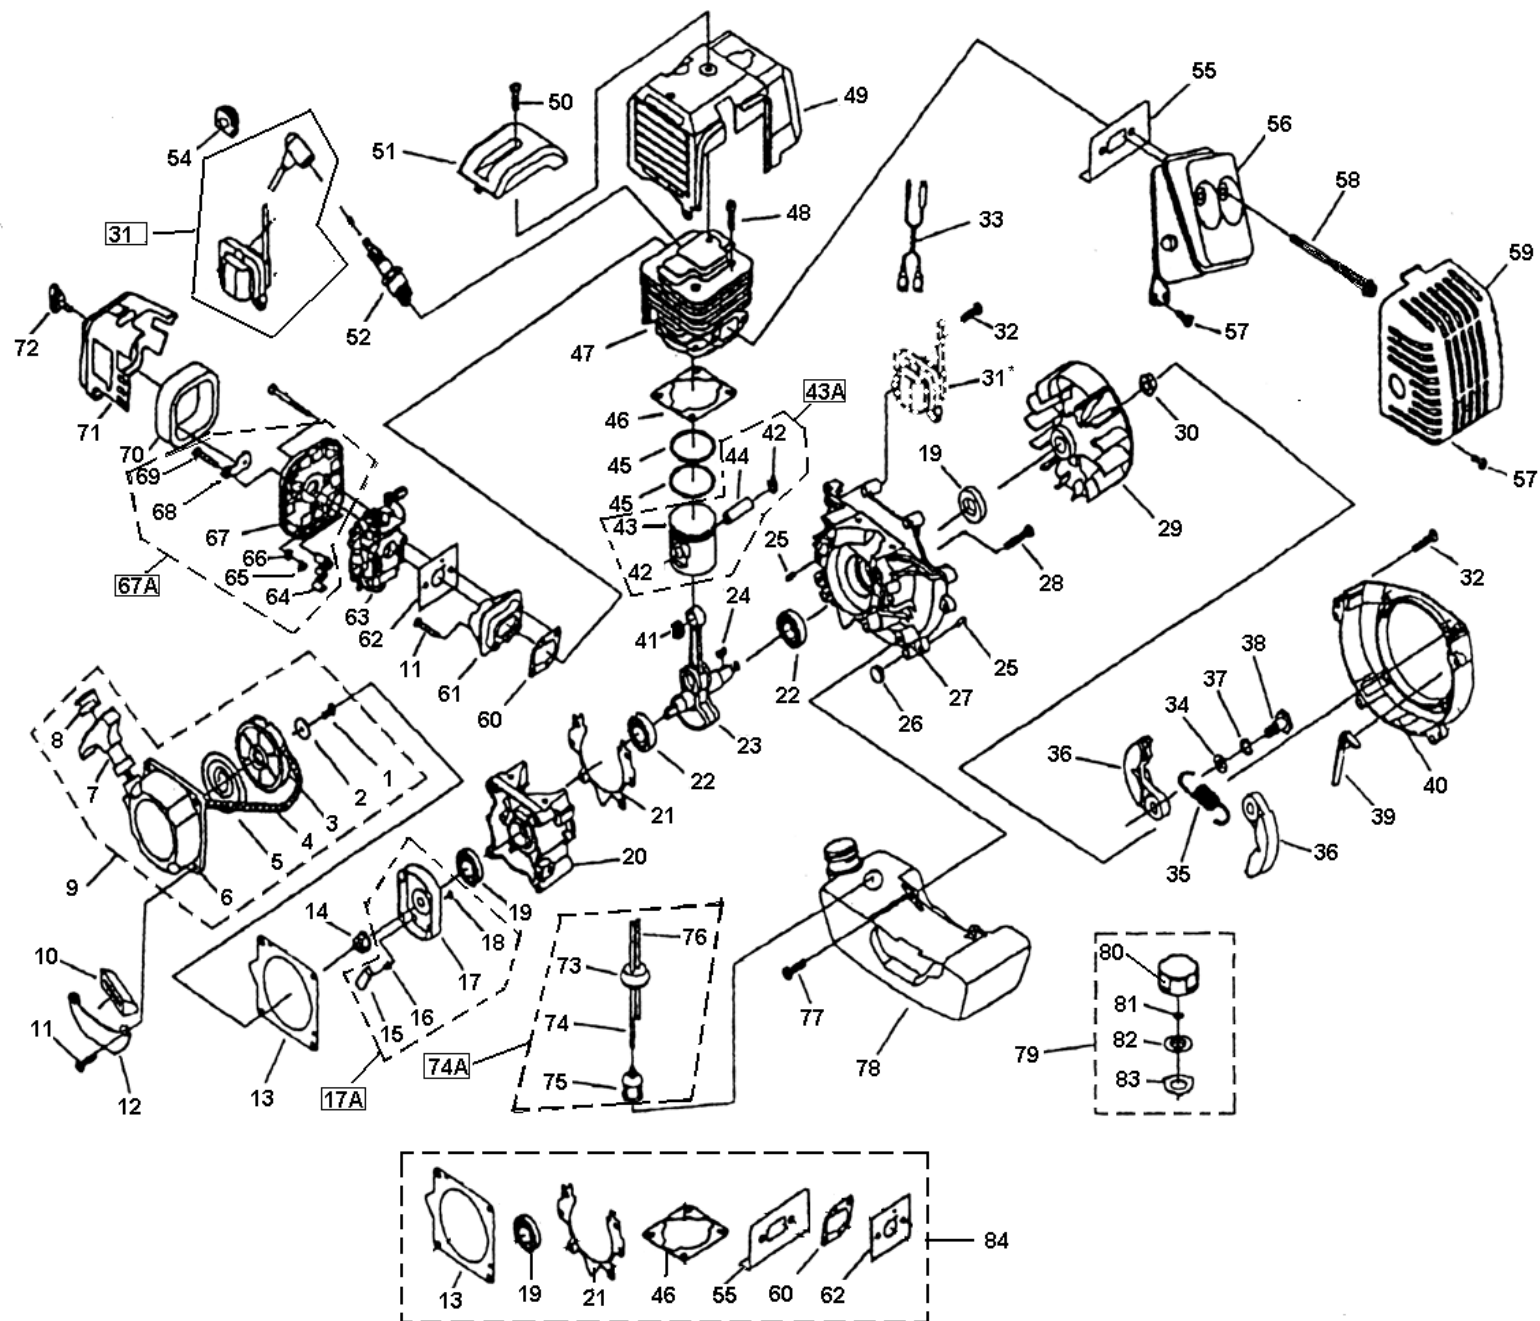

Детали сборки двигателя триммера «Энкор ТБ 1,2/33»

Рис. 2

Детали сборки двигателя триммера «Энкор ТБ 1,2/33» (Рис. 2)

*- номер позиции на схеме сборки

№*	Код	Наименование	№*	Код	Наименование
1	136378	Винт	43А	136422	Поршень (сб.)
2	136379	Шайба	44	136423	Палец поршня
3	136380	Шкив стартера	45	136424	Кольцо поршневое
4	136381	Шнур стартера	46	136425	Прокладка
5	136382	Пружина стартера	47	136426	Цилиндр
6	136383	Корпус стартера	48	136427	Винт
7	136384	Ручка стартера	49	136428	Крышка цилиндра
8	136385	Заглушка	50	136429	Винт
9	136386	Корпус стартера (сб.)	51	136430	Накладка
10	136387	Уплотнение	52	136431	Свеча зажигания
11	136388	Винт	54	136433	Зажим резиновый
12	136389	Кронштейн	55	136434	Прокладка
13	136390	Прокладка	56	136435	Глушитель
14	136391	Гайка	57	136436	Винт
15	136392	Кулачок стартера	58	136437	Винт
16	136393	Пружина	59	136438	Кожух глушителя
17	136394	Чашка стартера	60	136439	Прокладка
17А	136395	Чашка стартера (сб.)	61	136440	Адаптер карбюратора
18	136396	Кольцо стопорное	62	136441	Прокладка
19	136397	Сальник	63	136442	Карбюратор
20	136398	Картер левый	64	136443	Рычаг воздушной заслонки
21	136399	Прокладка картера	65	136444	Вставка
22	136400	Подшипник	66	136445	Ось
23	136401	Коленвал	67	136446	Корпус воздушного фильтра
24	136402	Шпонка сегментная	67А	136447	Корпус воздушного фильтра (сб.)
25	136403	Штифт	68	136448	Заслонка воздушная
26	136404	Амортизатор	69	136449	Винт
27	136405	Картер правый	70	136450	Фильтр воздушный
28	136406	Винт	71	136451	Крышка воздушного фильтра
29	136407	Маховик	72	136452	Винт
30	136408	Гайка	73	136453	Уплотнитель
31	136409	Катушка зажигания (сб.)	74	136454	Шланг топливный
32	136410	Винт	74А	136455	Шланг топливный (сб.)
33	136411	Провод	75	136456	Фильтр топливный
34	136412	Шайба	76	136457	Шланг топливный (обратный)
35	136413	Пружина муфты	77	136458	Винт
36	136414	Колодка сцепления	78	136459	Бак топливный
37	136415	Шайба	79	136460	Пробка топливного бака
38	136416	Болт	80	136461	Пробка
39	136417	Пластина	81	136462	Клапан
40	136418	Крышка боковая	82	136463	Уплотнитель
41	136419	Подшипник игольчатый	83	136464	Кольцо
42	136420	Кольцо стопорное	84	136470	Комплект прокладок (13; 21;19; 46; 55; 60; 62)
43	136421	Поршень