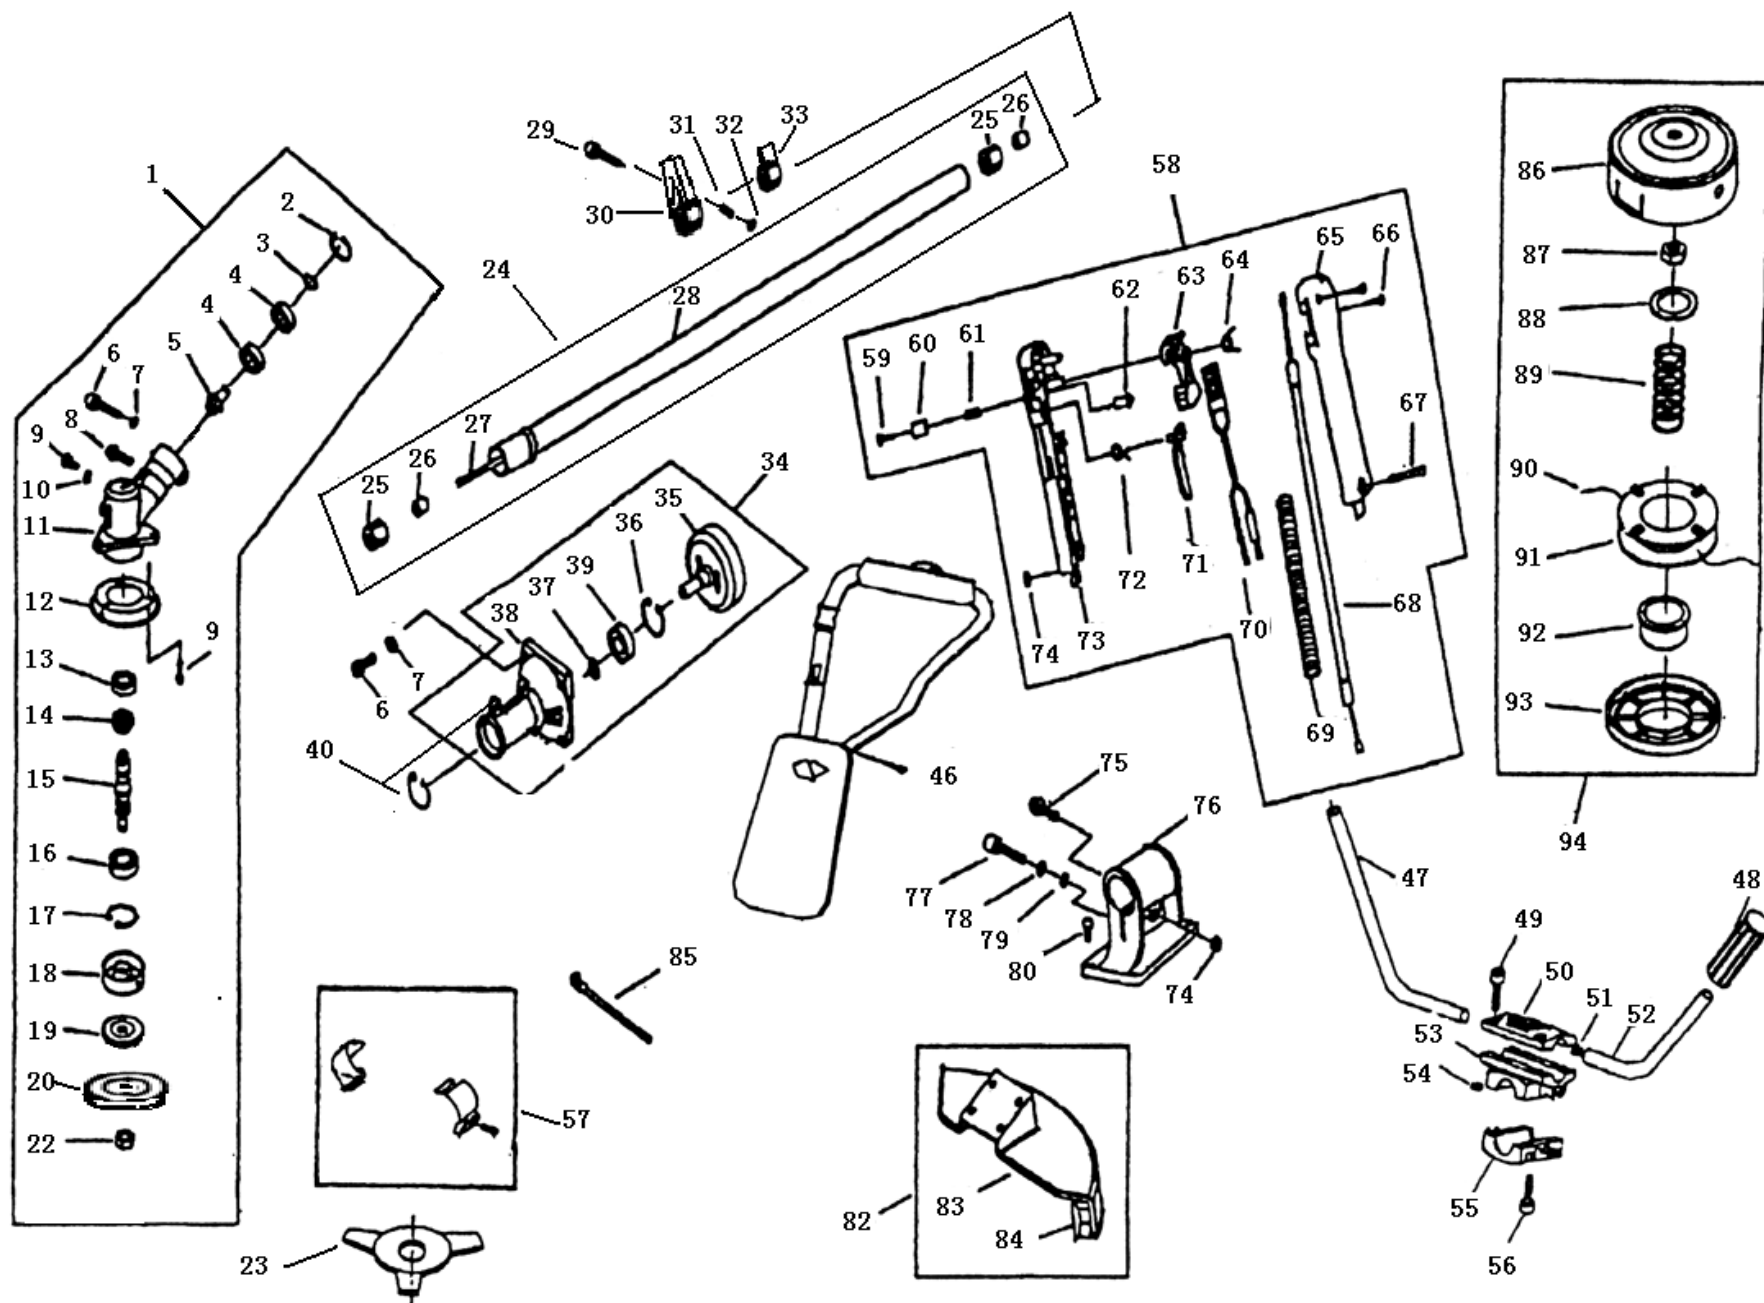

Схема и детали сборки триммера бензинового модели «Энкор – ТБ 1,2/33»

Рис. 1

**Детали сборки триммера «Энкор – ТБ 1,2/33» (Рис. 1)**

\*- позиция по схеме сборки

<b>№*</b>	<b>Код</b>	<b>Наименование</b>	<b>№*</b>	<b>Код</b>	<b>Наименование</b>
1	136637	Узел редуктора	38	136674	Кожух сцепления
2	136638	Кольцо	39	136675	Подшипник
3	136639	Кольцо	40	136676	Кольцо
4	136640	Подшипник	46	136677	Ремень наплечный
5	136641	Колесо зубчатое малое	47	136678	Ручка правая
6	136642	Винт	48	136679	Накладка
7	136643	Шайба	49	136680	Винт
8	136644	Винт	50	136681	Накладка верхняя
9	136645	Винт	51	136682	Гайка
10	136646	Шайба	52	136683	Ручка левая
11	136647	Корпус редуктора	53	136684	Накладка средняя
12	136648	Кожух защитный верхний	54	136685	Гайка
13	136649	Подшипник	55	136686	Накладка нижняя
14	136650	Колесо зубчатое большое	56	136687	Винт
15	136651	Вал	57	136688	Зажим
16	136652	Подшипник	58	136689	Рукоятка управления в сборе
17	136653	Кольцо	75	136690	Винт
18	136654	Фланец упорный	76	136691	Кронштейн кожуха
19	136655	Фланец прижимной	77	136692	Винт
20	136656	Шайба защитная	78	136693	Шайба
22	136658	Гайка	79	136694	Шайба
23	56519	Нож	80	136695	Винт
24	136660	Штанга в сборе	82	136696	Кожух защитный в сборе
25	136661	Амортизатор вала	83	136697	Кожух защитный
26	136662	Вставка	84	136698	Нож ограничения лески
27	136663	Вал гибкий	85	136699	Соединитель
28	136664	Штанга	86	136700	Корпус катушки верхний
29	136665	Винт	87	136701	Гайка
30	136666	Проушина	88	136702	Шайба
31	136667	Вставка	89	136703	Пружина
32	136668	Гайка	90	136704	Леска
33	136669	Фиксатор	91	136705	Шпуля
34	136670	Кожух сцепления в сборе	92	136706	Кнопка шпули
35	136671	Чашка сцепления	93	136707	Корпус катушки нижний
36	136672	Кольцо	94	56518	Катушка триммерная
37	136673	Кольцо			