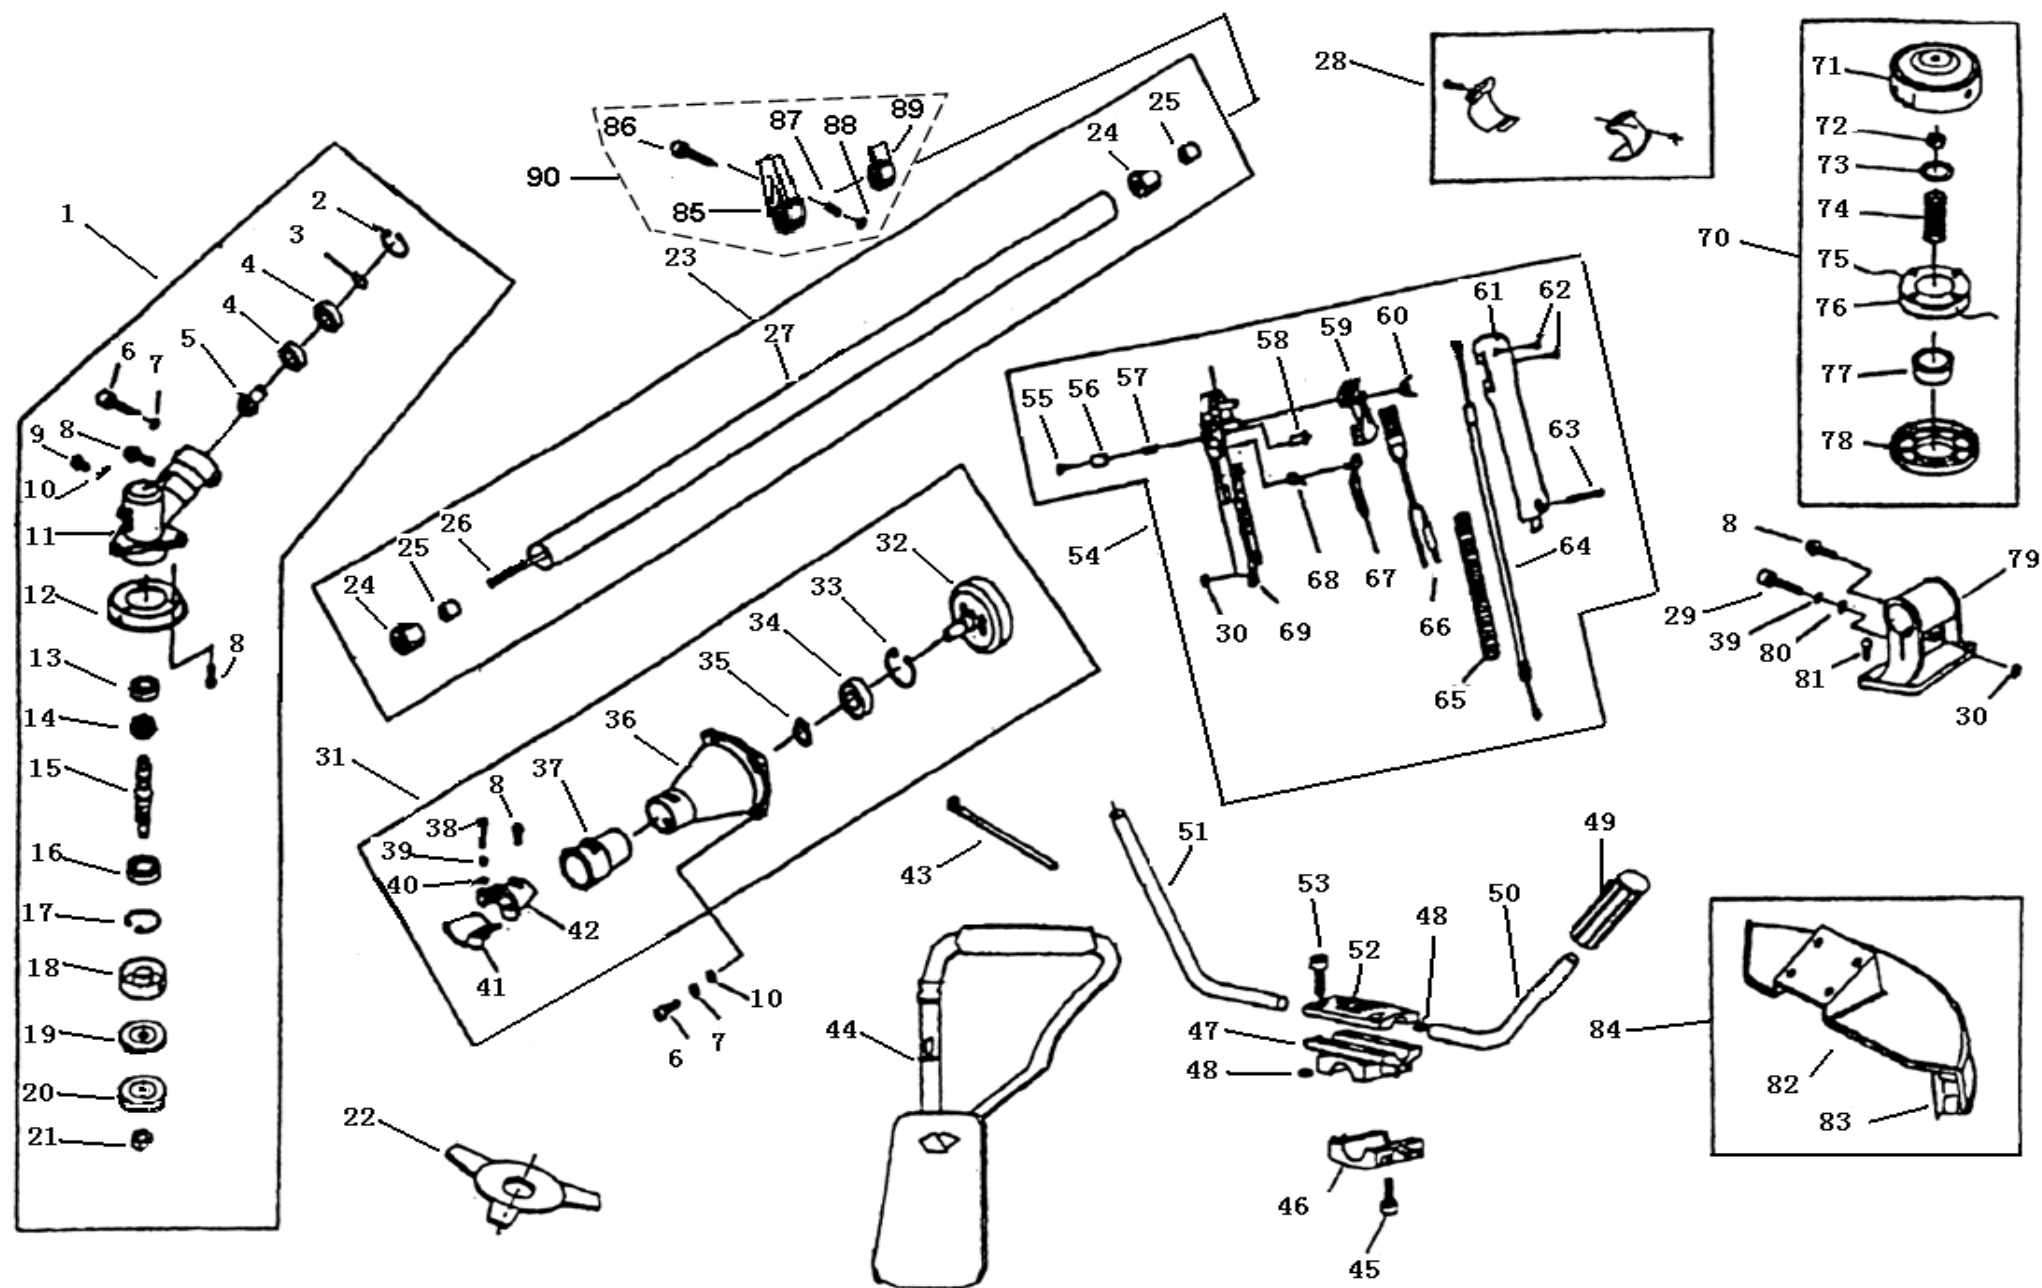

Схема и детали сборки триммера бензинового модели «Энкор – ТБ 1,0/25»

Рис. 1

Детали сборки триммера «Энкор – ТБ 1,0/25» (Рис. 1)

*- позиция по схеме сборки

№*	Код	Наименование	№*	Код	Наименование
1	136471	Узел редуктора	36	136506	Кожух сцепления
2	136472	Кольцо	37	136507	Вкладыш
3	136473	Кольцо	38	136508	Винт
4	136474	Подшипник	39	136509	Шайба
5	136475	Колесо зубчатое малое	40	136510	Сальник
6	136476	Винт	41	136511	Планка 1
7	136477	Шайба	42	136512	Планка 2
8	136478	Винт	43	136513	Соединитель
9	136479	Винт	44	136514	Ремень наплечный
10	136480	Шайба	45	136515	Винт
11	136481	Корпус редуктора	46	136516	Накладка нижняя
12	136482	Кожух защитный верхний	47	136517	Накладка средняя
13	136483	Подшипник	48	136518	Гайка
14	136484	Колесо зубчатое большое	49	136519	Накладка
15	136485	Вал	50	136520	Ручка левая
16	136486	Подшипник	51	136521	Ручка правая
17	136487	Кольцо	52	136522	Накладка верхняя
18	136488	Фланец упорный	53	136523	Винт
19	136489	Фланец прижимной	54	136524	Рукоятка управления
20	136490	Шайба защитная	70	56518	Катушка триммерная
21	136491	Гайка	71	136526	Корпус катушки верхний
22	56519	Нож	72	136527	Гайка
23	136493	Штанга в сборе	73	136528	Шайба
24	136494	Амортизатор вала	74	136529	Пружина
25	136495	Вставка	75	136530	Леска
26	136496	Вал гибкий	76	136531	Шпуля
27	136497	Штанга	77	136532	Кнопка шпули
28	136498	Зажим	78	136533	Корпус катушки нижний
29	136499	Винт	79	136534	Кронштейн кожуха
30	136500	Винт	80	136535	Сальник
31	136501	Кожух сцепления в сборе	81	136536	Винт
32	136502	Чашка сцепления	82	136537	Кожух защитный
33	136503	Кольцо	83	136538	Нож ограничения лески
34	136504	Подшипник	84	136539	Кожух в сборе
35	136505	Кольцо	90	136544	Крепление ремня (сб)