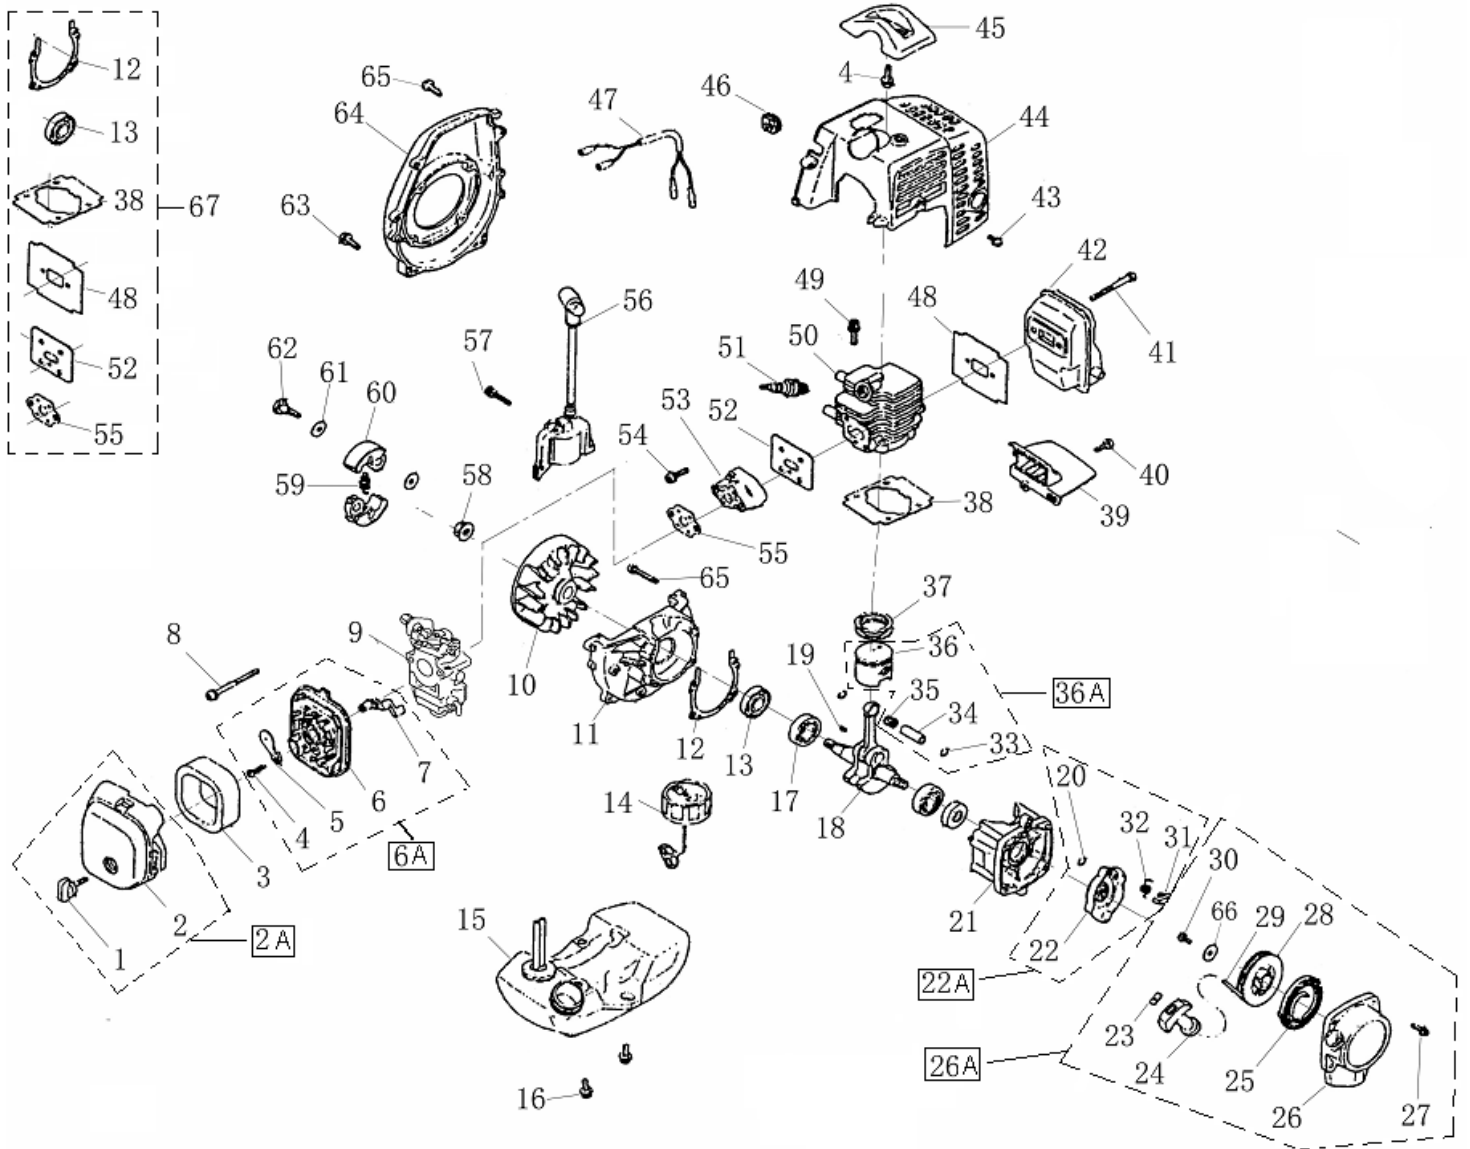

Схема сборки двигателя триммера «Энкор ТБ 1,0/25»

Детали сборки двигателя триммера «Энкор ТБ 1,0/25»

*- номер позиции на схеме сборки

№*	Код	Наименование	№*	Код	Наименование
1	136303	Винт	33	136339	Кольцо стопорное
2	136304	Крышка	34	136340	Палец поршня
2А	136305	Крышка воздушного фильтра	35	136341	Подшипник игольчатый
3	136306	Фильтр воздушный	36	136342	Поршень
4	136307	Винт	36А	136343	Поршень (сб.)
5	136308	Заслонка воздушная	37	136344	Кольцо поршневое
6	136309	Корпус воздушного фильтра	38	136345	Прокладка
6А	136310	Корпус воздушного фильтра (сб.)	39	136346	Перегородка теплоизоляционная
7	136311	Рычаг воздушной заслонки	40	136347	Винт
8	136312	Винт	41	136348	Винт
9	136313	Карбюратор	42	136349	Глушитель
10	136314	Маховик	43	136350	Винт
11	136315	Картер левый	44	136351	Крышка цилиндра
12	136316	Прокладка картера	45	136352	Накладка
13	136317	Сальник	46	136353	Зажим резиновый
14	136318	Пробка топливного бака	47	136354	Провод
15	136319	Бак топливный	48	136355	Прокладка
16	136320	Винт	49	136356	Винт
17	136321	Подшипник	50	136357	Цилиндр
18	136322	Коленвал	51	136358	Свеча зажигания
19	136323	Шпонка сегментная	52	136359	Уплотнитель
20	136324	Кольцо стопорное	53	136360	Адаптер карбюратора
21	136325	Картер правый	54	136361	Винт
22	136326	Чашка стартера	55	136362	Прокладка карбюратора
22А	136327	Чашка стартера (сб.)	56	136363	Катушка зажигания
23	136328	Заглушка	57	136364	Винт
24	136329	Ручка стартера	58	136365	Гайка
25	136330	Пружина стартера	59	136366	Пружина муфты
26	136331	Корпус стартера	60	136367	Колодка сцепления
26А	136332	Корпус стартера (сб.)	61	136368	Шайба
27	136333	Винт	62	136369	Болт
28	136334	Шкив стартера	63	136370	Винт
29	136335	Шнур стартера	64	136371	Крышка боковая
30	136336	Винт	65	136372	Винт
31	136337	Кулачок стартера	66	136373	Шайба
32	136338	Пружина	67	136377	Комплект прокладок (12,13,38,48,52,55)