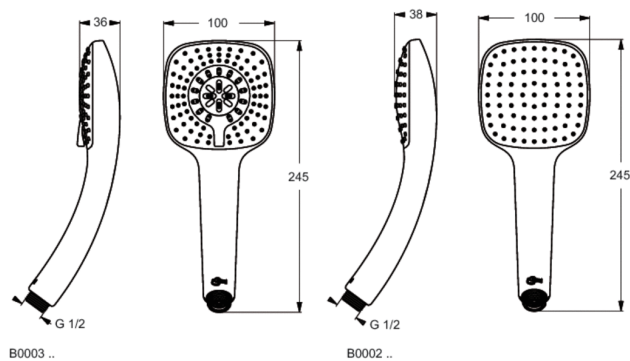

Артикул: B0002
IDEALRAIN CUBE
IDEALRAIN Cube M1 1-функциональная...

Душевые гарнитуры

IDEALRAIN CUBE M1 Легкоочищаемая 1-функциональная душевая лейка (дождь), 100 мм, ограничение потока - 8 л/мин

Покрытие*

*Покрытие: AA = Chrome