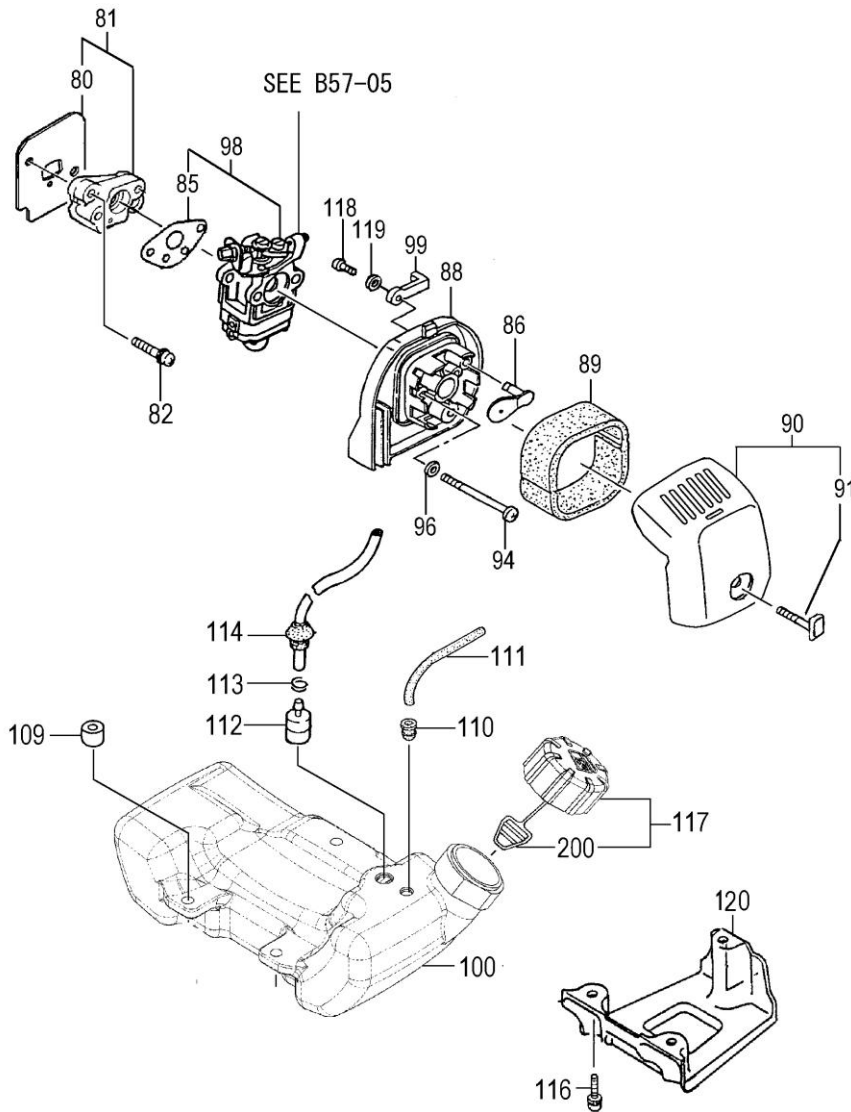

001	929-07367-20	SYMBOL MARK CG27EJ(S)	1
005	915-07366-21	STARER MARK S·START	1
010	919-38515-20	CAUTION MARK 9900RPM	1
		===== END OF DATA =====	

**B57-01**

**CG27EJ(S) CYLINDER/PISTON/CRANK SHAFT**

REF. NUMBER	DESCRIPTION	Q'TY	SERIAL NUMBER
001	PLUG CAP ASS'Y	1	157-01680-90
002	SPARK PLUG, RCJ8Y	1	018-00555-20
006	CYLINDER SET	1	001-07355-90
007	HEX. HOLE BOLT 5X18/S	4	994-61050-184
009	CYLINDER GASKET T=1.0	1	017-07355-20
011	PISTON RING	2	041-01700-20
012	PISTON SET	1	030-07350-90
013	PISTON PIN CIRCLIP	2	039-00601-20
014	PISTON PIN	1	037-07045-20
016	CRANK SHAFT COMP.	1	046-07350-82
017	NEEDLE BRG F-810 1.4X8.5	1	999-62081-225
043	IGNITION COIL COMP.	1	167-21012-80
045	LEAD WIRE ASS'Y	1	191-01680-90
046	HEX. HOLE BOLT 4X18WS	2	994-64040-184
050	IGNITION COIL ASSY	1	167-21012-90

**B57-03**

**CG27EJ(S) ENGINE-1**

REF. NUMBER	DESCRIPTION	Q'TY	SERIAL NUMBER
080	INLET MANIFORD GASKET	1	403-07020-21
081	INSULATOR SET	1	404-07020-91
082	HEX. HOLE BOLT 5X25WS	2	994-64050-254
085	CARBURETOR GASKET	2	402-0602K-21
086	CHOKE LEVER 1.5	1	528-07355-22
088	CLEANER BODY COMP.	1	423-0652N-80
089	CLEANER SPONGE	1	446-0652N-20
090	CLEANER COVER ASS'Y	1	452-07035-90
091	COVER FIXING BOLT	1	450-07024-80
094	SCREW 5X57/S	2	994-14050-571
096	SMALL WASHER 5	2	992-00050-011
098	CABURETOR SET WYJ-431	1	455-07355-90
099	CHOKE CONTROL LEVER	1	523-0652N-20
100	TANK ORG	1	591-07355-22
109	COLLAR C	3	659-04300-20
110	RETURN GROMMET	1	534-32710-20
111	FUEL PIPE 3X5X60	1	700-03005-06
112	PUMP FILTER BODY COMP.	1	675-04042-80
113	CLIP, 6.3 DIA.	1	680-00731-20
114	FUEL PIPE ASS'Y	1	223-0097A-90
116	HEX.HOLE BOLT 5X20PS	3	994-63050-204
117	TANK CAP ASS'Y (BLACK)	1	595-01690-90
118	TAPPING SCREW 4X15	1	990-75040-154
119	WASHER 4	1	992-01040-011
120	STAND	1	940-07350-20
200	TANK CAP CHAIN	1	626-32550-20