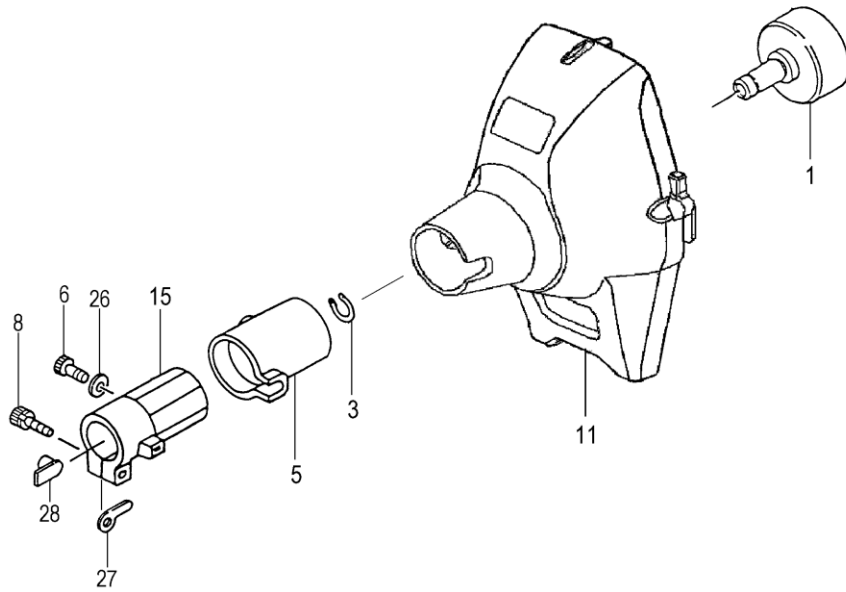

B57-07

CG27EJ(S) FAN CASE

REF. NUMBER	PARTS NUMBER	DESCRIPTION	Q'TY	SERIAL NUMBER
001	289-03070-80	CLUTCH DRUM COMP.	1	289-03070-80
003	993-50012-002	STOP RING C-12, OUTER	1	993-50012-002
005	599-00980-21	CUSHION RUBBER	1	599-00980-21
006	990-51050-163	HEX. HOLE BOLT 5X16	1	990-51050-163
008	994-61050-254	HEX. HOLE BOLT 5X25/S	1	994-61050-254
011	112-03045-80	FAN CASE COMP.	1	112-03045-80
015	360-00996-20	PIPE HOLDER,24 DIA.	1	360-00996-20
026	992-01050-061	WASHER 5	1	992-01050-061
027	324-37350-20	GEAR CASE WASHER	1	324-37350-20
028	361-00990-20	METAL FITTING	1	361-00990-20