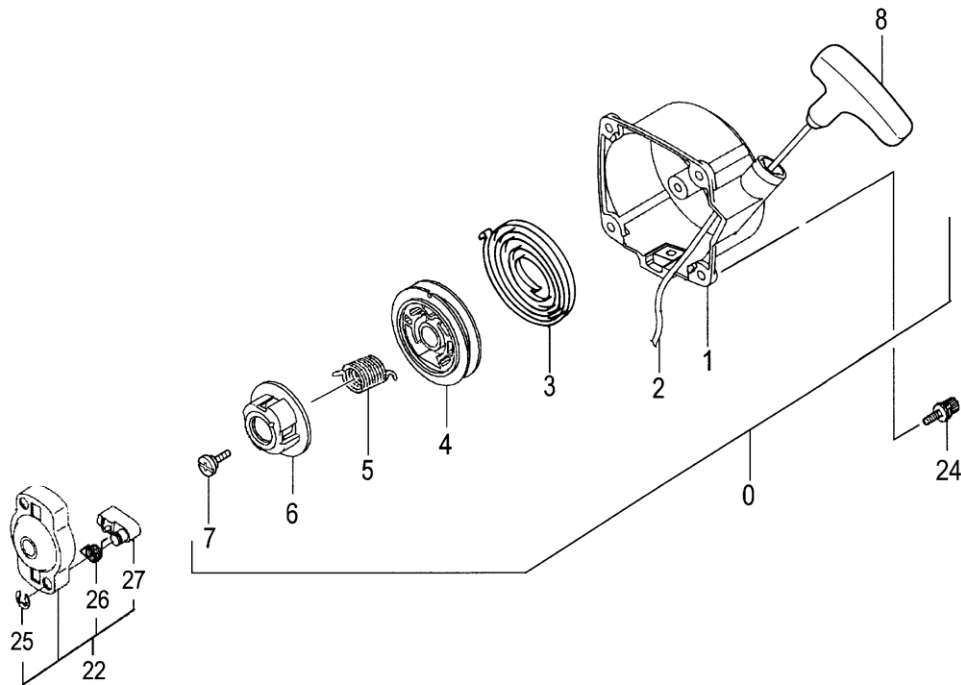

B57-05

CG27EJ(S) RECOIL STARTER

REF. NUMBER	DESCRIPTION	Q'TY	SERIAL NUMBER
000	RECOIL STARTER BODY ASS	1	762-07350-90
001	RECOIL STARTER BODY COI	1	772-07350-80
002	STARTER ROPE 3.5X860	1	783-0720F-20
003	RECOIL SPRING	1	780-06097-20
004	STARTER ROPE REEL	1	774-0720F-20
005	DUMPER SPRING	1	758-0651H-20
006	CAM PLATE	1	759-0651H-20
007	SET SCREW	1	839-03045-20
008	STARTER HANDLE	1	785-03045-20
022	STARTER PULLEY ASS'Y	1	798-0651H-90
024	HEX. HOLE BOLT 4X18WS	2	994-64040-185
025	STOP RING E-5	2	993-55050-000
026	STARTER PAWL SPRING	2	790-06097-20
027	STARTER PAWL	2	788-0651H-20