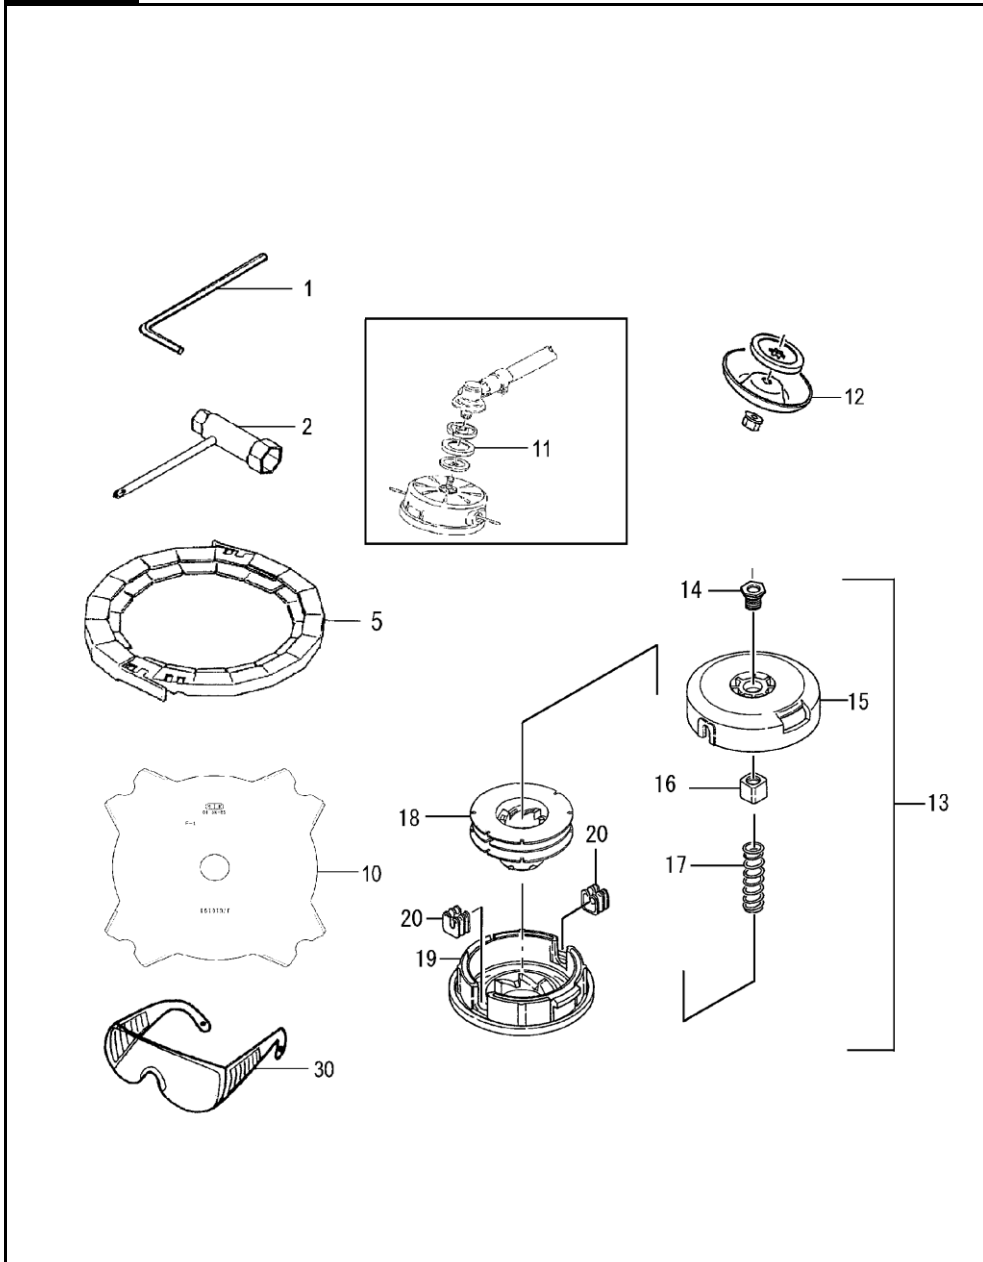

B57-10 CG27EJ(S) TOOLS

REF. NUMBER	PARTS NUMBER	DESCRIPTION	Q'TY	SERIAL NUMBER
001	813-20000-20	HEX. WRENCH 4	1	
002	826-20000-80	COMBI, BOX WRENCH 17X19	1	
005	615-37224-20	CUTTER COVER	2	
010	802-37372-20	CUTTING BLADE 4X230,TYPE	1	
011	307-37307-20	WINDING PROTECTOR	1	
012	308-38150-20	PROTECTION COVER B	1	
013	783-33832-90	NYLON HEAD/SURE TAP,M10	1	
014	356-3383B-20	MOUNTING NUT L-M10X1.25	1	
015	786-33830-20	CUTTING BODY	1	
016	315-33830-20	SPECIAL NUT	1	
017	793-33830-20	REEL SPRING	1	
018	787-33830-20	SPOOL	1	
019	789-33830-20	CUTTING BODY CAP	1	
020	788-33830-20	EYELET	2	
030	541-37590-20	PROTECTION GLASSES	1