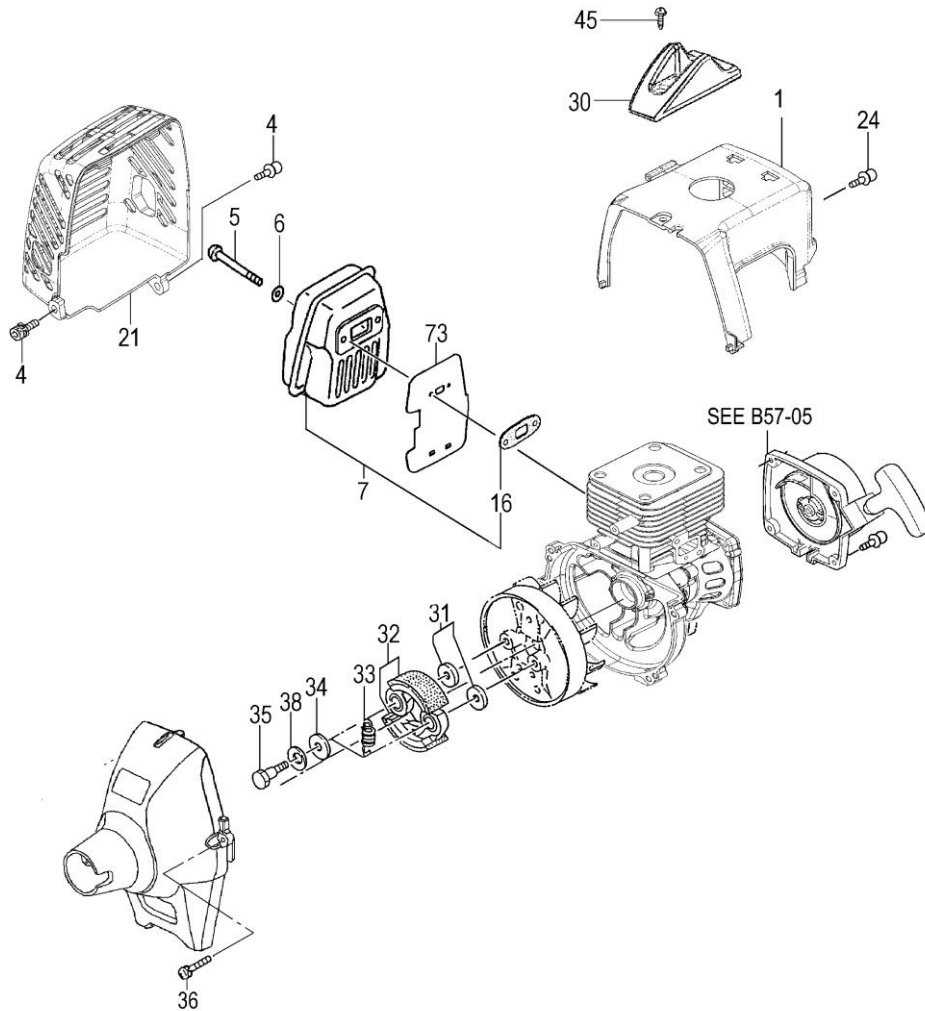

**B57-03**

**CG27EJ(S) ENGINE-1**

REF. NUMBER	DESCRIPTION	Q'TY	SERIAL NUMBER
080	INLET MANIFORD GASKET	1	403-07020-21
081	INSULATOR SET	1	404-07020-91
082	HEX. HOLE BOLT 5X25WS	2	994-64050-254
085	CARBURETOR GASKET	2	402-0602K-21
086	CHOKE LEVER 1.5	1	528-07355-22
088	CLEANER BODY COMP.	1	423-0652N-80
089	CLEANER SPONGE	1	446-0652N-20
090	CLEANER COVER ASS'Y	1	452-07035-90
091	COVER FIXING BOLT	1	450-07024-80
094	SCREW 5X57/S	2	994-14050-571
096	SMALL WASHER 5	2	992-00050-011
098	CABURETOR SET WYJ-431	1	455-07355-90
099	CHOKE CONTROL LEVER	1	523-0652N-20
100	TANK ORG	1	591-07355-22
109	COLLAR C	3	659-04300-20
110	RETURN GROMMET	1	534-32710-20
111	FUEL PIPE 3X5X60	1	700-03005-06
112	PUMP FILTER BODY COMP.	1	675-04042-80
113	CLIP, 6.3 DIA.	1	680-00731-20
114	FUEL PIPE ASS'Y	1	223-0097A-90
116	HEX.HOLE BOLT 5X20PS	3	994-63050-204
117	TANK CAP ASS'Y (BLACK)	1	595-01690-90
118	TAPPING SCREW 4X15	1	990-75040-154
119	WASHER 4	1	992-01040-011
120	STAND	1	940-07350-20
200	TANK CAP CHAIN	1	626-32550-20

**B57-04 CG27EJ(S) ENGINE-2**

REF. NUMBER	DESCRIPTION	Q'TY	SERIAL NUMBER
001	CYLINDER COVER	1	016-07350-20
004	HEX.HOLE BOLT 5X16/PS	2	994-63050-164
005	HEX HOLE BOLT 6X55	2	990-51060-553
006	WASHER 6	2	992-01060-011
007	MUFFLER SET	1	704-07350-90
016	MUFFLER GASKET	1	737-0165A-20
021	MUFFLER PROTECTOR	1	738-07350-20
024	HEX. HOLE BOLT 4X18WS	2	994-64040-185
030	PLUG CAP	1	257-03046-20
031	CLUTCH WASHER B	2	359-02103-20
032	CLUTCH SHOE COMP.	2	290-01620-80
033	CLUTCH SPRING	1	342-0630B-20
034	CLUTCH PLATE A 0.5	2	348-0630A-20
035	STEP BOLT	2	357-0075T-20
036	HEX.HOLE BOLT 5X20PS	3	994-63050-204
038	BENT WASHER 8	2	992-05080-030
045	TAPPING SCREW 4.5X16	1	990-72045-164
073	HEAT SHIELD	1	133-07350-20