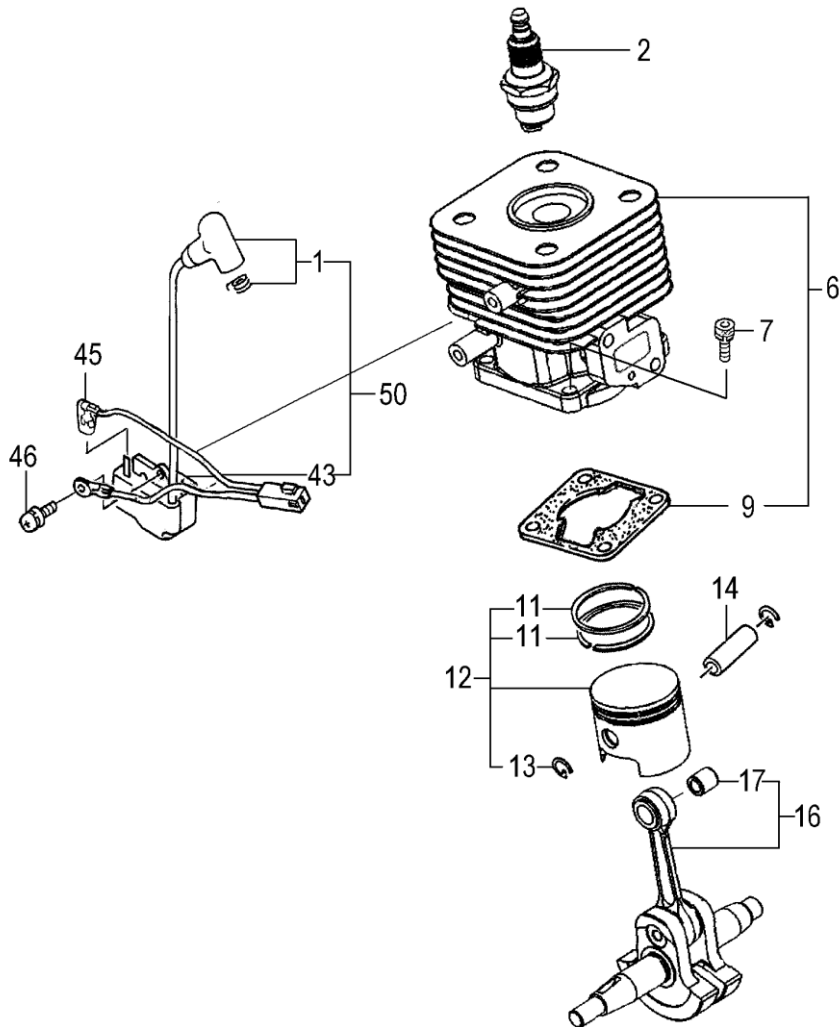

001	929-07367-20	SYMBOL MARK CG27EJ(S)	1
005	915-07366-21	STARER MARK S·START	1
010	919-38515-20	CAUTION MARK 9900RPM	1
		===== END OF DATA =====	

**B57-01**

**CG27EJ(S) CYLINDER/PISTON/CRANK SHAFT**

REF. NUMBER	DESCRIPTION	Q'TY	SERIAL NUMBER
001	PLUG CAP ASS'Y	1	157-01680-90
002	SPARK PLUG, RCJ8Y	1	018-00555-20
006	CYLINDER SET	1	001-07355-90
007	HEX. HOLE BOLT 5X18/S	4	994-61050-184
009	CYLINDER GASKET T=1.0	1	017-07355-20
011	PISTON RING	2	041-01700-20
012	PISTON SET	1	030-07350-90
013	PISTON PIN CIRCLIP	2	039-00601-20
014	PISTON PIN	1	037-07045-20
016	CRANK SHAFT COMP.	1	046-07350-82
017	NEEDLE BRG F-810 1.4X8.5	1	999-62081-225
043	IGNITION COIL COMP.	1	167-21012-80
045	LEAD WIRE ASS'Y	1	191-01680-90
046	HEX. HOLE BOLT 4X18WS	2	994-64040-184
050	IGNITION COIL ASSY	1	167-21012-90

**B57-05****CG27EJ(S) RECOIL STARTER**

REF. NUMBER	DESCRIPTION	Q'TY	SERIAL NUMBER
000	RECOIL STARTER BODY ASS	1	762-07350-90
001	RECOIL STARTER BODY COI	1	772-07350-80
002	STARTER ROPE 3.5X860	1	783-0720F-20
003	RECOIL SPRING	1	780-06097-20
004	STARTER ROPE REEL	1	774-0720F-20
005	DUMPER SPRING	1	758-0651H-20
006	CAM PLATE	1	759-0651H-20
007	SET SCREW	1	839-03045-20
008	STARTER HANDLE	1	785-03045-20
022	STARTER PULLEY ASS'Y	1	798-0651H-90
024	HEX. HOLE BOLT 4X18WS	2	994-64040-185
025	STOP RING E-5	2	993-55050-000
026	STARTER PAWL SPRING	2	790-06097-20
027	STARTER PAWL	2	788-0651H-20