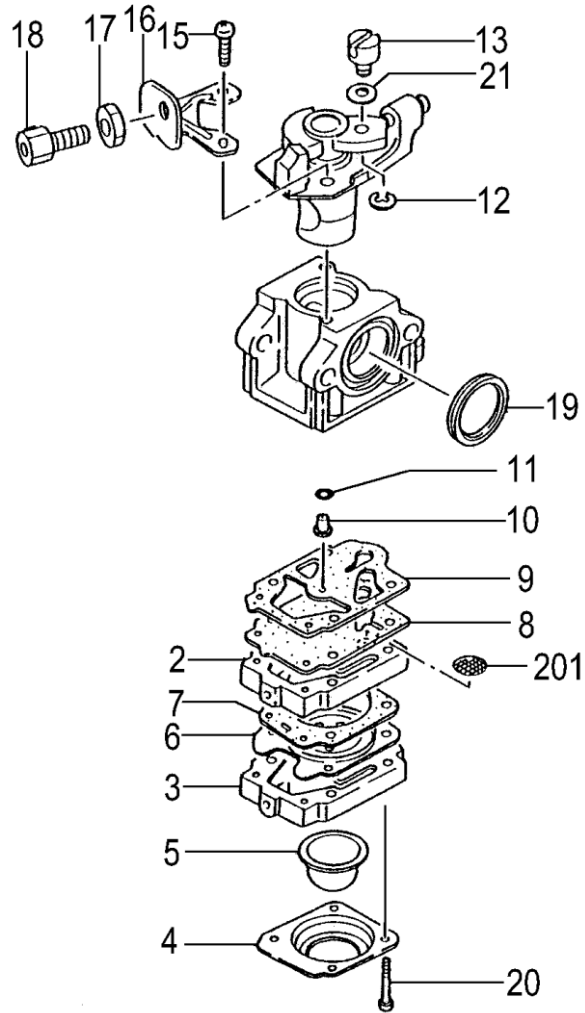

B57-06

CG27EJ(S) CABURETOR

REF. NUMBER	DESCRIPTION	Q'TY	SERIAL NUMBER
002	PUMP BODY COMP	1	575-25153-80
003	PRIMING PUMP COMP.	1	442-25151-80
004	DIAPHRAGM COVER	1	476-25151-20
005	PRIMING BODY	1	447-25108-20
006	METERING DIAPHRAGM CON	1	474-25241-80
007	DIAPHRAGM GASKET	1	475-25153-20
008	PUMP DIAPHRAGM	1	576-25100-20
009	PUMP GASKET	1	577-25292-20
010	MAIN JET #42	1	599-2000W-42
011	O-RING	1	550-25100-20
012	STOP RING	1	489-25100-20
013	SWIVEL	1	539-25120-20
015	THROTTLE SET SCREW	2	514-25100-20
016	CABLE ADJUSTER STAY	1	544-25164-20
017	CABLE ADJUST NUT	1	613-25100-20
018	CABLE ADJUSTER	1	614-25137-20
019	CLEANER PACKING	1	431-0634C-20
020	SET SCREW	4	548-25151-20
021	THRUST WASHER	1	549-25165-20
201	INLET SCREEN	1	578-25007-20