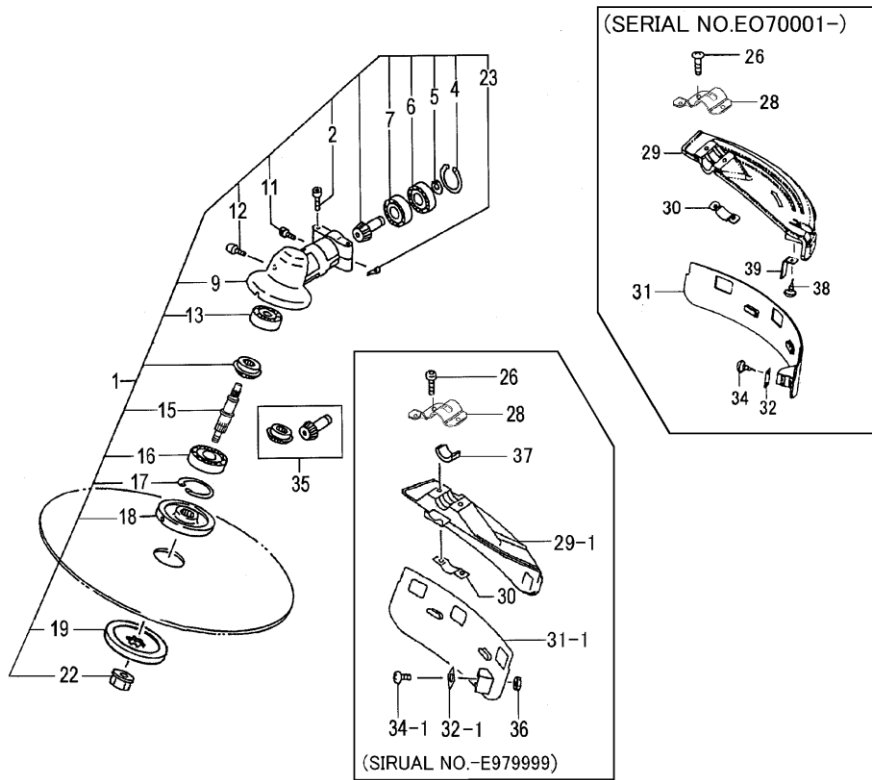

REF. NUMBER	DESCRIPTION	Q'TY	SERIAL NUMBER
001	GEAR CASE ASSY 24	1	300-37821-91
002	HEX. HOLE BOLT 5X25/S	2	994-61050-254
004	STOP RING C-22, INNER	1	993-51022-002
005	STOP RING OUTER 10	1	993-57010-002
006	BALL BEARING	1	999-61690-002
007	BALL BEARING 6900, 22MM/	1	999-61690-000
009	GEAR CASE 24	1	300-38150-21
011	HEX. HOLE BOLT 5X12S	1	994-61050-124
012	OILING BOLT	1	316-38150-20
013	BALL BEARING 609	1	999-61609-000
015	GEAR SHAFT	1	304-3338R-20
016	BALL BEARING 6201D, 32MM	1	999-61620-103
017	STOP RING C-32, INNER	1	993-51032-002
018	CUTTER HOLDER	1	310-38150-20
019	CUTTER HOLDER CAP	1	311-38150-20
022	FIXING NUT M10X1.25	1	313-38150-20
023	GEAR CASE WASHER	1	324-38150-20
026	HEX. HOLE BUTTON SCREW	2	994-81060-254
028	COVER BRACKET 24 DIA	1	442-38505-20
029,1	BLADE GUARD 26 CE	1	E979999 441-37380-21
029	BLADE GUARD 24CE	1	E070001 - 441-38505-20
030	SAFETY COVER HOLDER	1	445-37380-20
031,1	COVER GUARD	1	E979999 447-37380-20
031	COVER GUARD	1	E070001 - 447-38331-20
032,1	KNIFE	1	E979999 797-37380-21
032	KNIFE	1	E070001 - 797-37714-20
034,1	SCREW 5X12/S	1	E979999 994-14050-121
034	TAPPING SCREW 4X14P	1	E070001 - 993-48040-142
035	GEAR PINION SET SPARE	1	301-38150-00
036	HEX. NUT 5	1	E979999 991-01050-011
037	BRACKET SPACER	1	E979999 444-37609-20
038	TAPPING SCREW 5X20	1	E070001 - 993-17052-002
039	KNIFN	1	E070001 - 797-38331-20