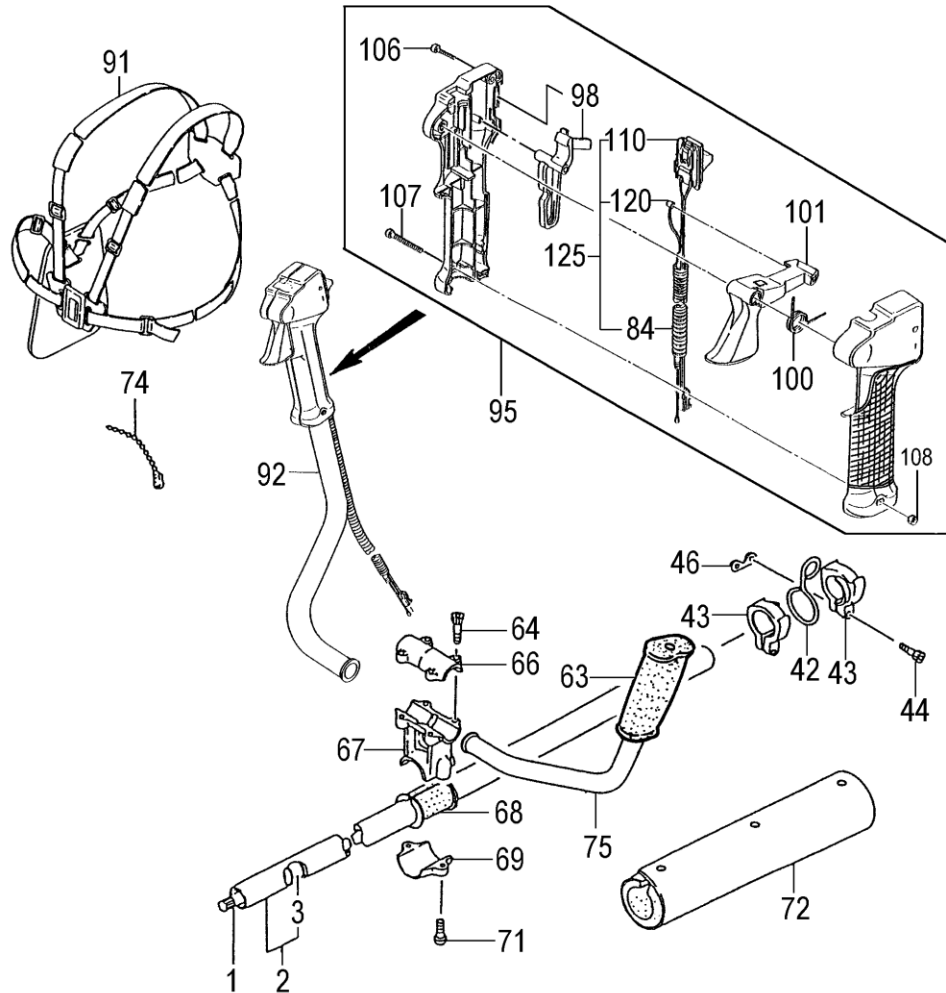

B57-08

CG27EJ(S) OPERATION PIPE

REF. NUMBER	DESCRIPTION	Q'TY	SERIAL NUMBER
001	DRIVE SHAFT 1487L	1	343-38170-20
002	DRIVE SHAFT PIPE COMP.	1	341-37623-82
003	BUSH ASS'Y	5	347-38360-90
042	LIFTING METAL, 90 DGR SWI	1	335-37307-20
043	LIFTING METAL COLLAR	2	334-37304-21
044	HEX. HOLE BOLT 5X30.P	2	994-62050-304
046	SPECIAL NUT	1	315-37304-20
063	HANDLE GRIP	1	165-37590-20
064	HEX. HOLE BOLT 5X25/S	4	994-61050-254
066	HANDLE BRACKET A	1	506-37623-20
067	HANDLE BRACKET B	1	507-37623-20
068	HANDLE BRACKET RUBBER	1	510-37304-20
069	HANDLE BRACKET C	1	508-37623-20
071	HEX. HOLE BUTTON SCREW	2	994-81060-254
072	CUSHION PAD COMP.	1	336-33411-82
074	CLAMP B.	1	460-33111-20
075	LEFT HANDLE	1	502-37415-21
084	PROTECTION TUBE	1	164-07086-50
091	SHOULDER BELT ASS'Y,CR/I	1	746-37455-91
092	RIGHT HANDLE	1	501-37822-20
095	THROTTLE LEVER ASS'Y 19	1	870-38401-91
098	SAFETY LEVER	1	253-38400-20
100	RETURN SPRING	1	832-38400-20
101	THROTTLE LEVER	1	880-38401-20
106	SCREW 4X20, BLACK	2	993-46040-202
107	SCREW 5X30, BLACK	1	994-31050-303
108	CONTAL NUT 5	1	991-01050-043
110	STOP SWITCH	1	156-38401-81
120	THROTTLE WIRE	1	887-38401-80
125	THROTTLE WIRE COMP.	1	885-38401-81