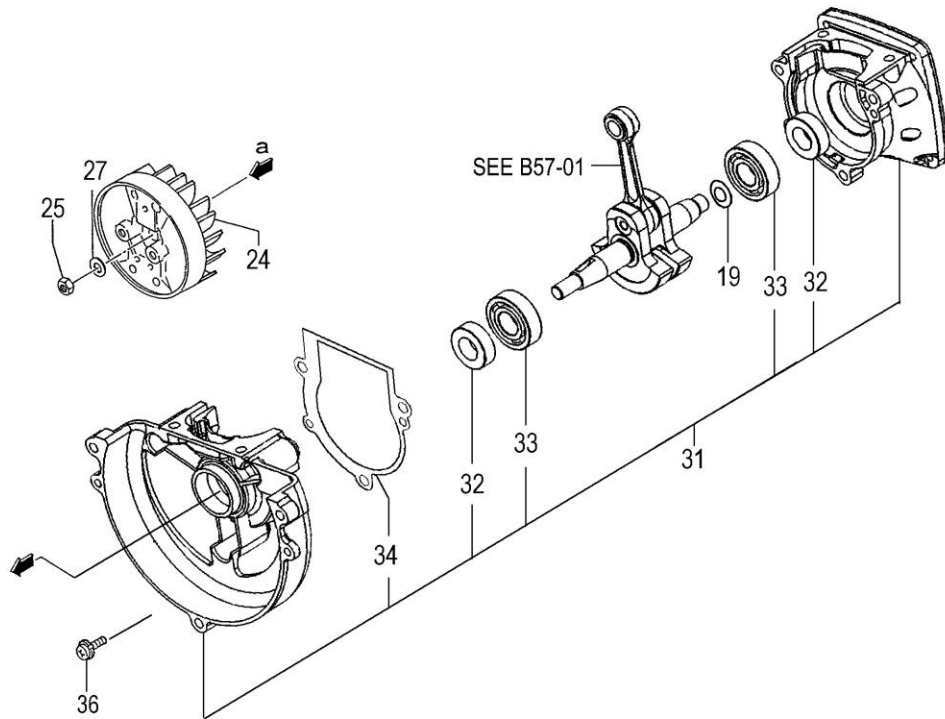

B57-02

CG27EJ(S) CRANK CASE

REF. NUMBER	DESCRIPTION	Q'TY	SERIAL NUMBER
019	GEAR SHAFT SHIM 0.20	V	330-00200-23
019	GEAR SHAFT SHIM 0.30	V	330-00200-24
024	MAGNETO ROTOR COMP.	1	155-21012-81
025	HEX. NUT 8	1	991-01080-011
027	WASHER 8	1	992-01080-011
031	CRANK CASE ASS'Y	1	072-03045-93
032	OIL SEAL TB 12227	2	999-66122-200
033	BALL BEARING 6001 C3	2	999-61600-115
034	CRANK CASE GASKET	1	090-07350-22
036	HEX. HOLE BOLT 5X16S	4	994-61050-164