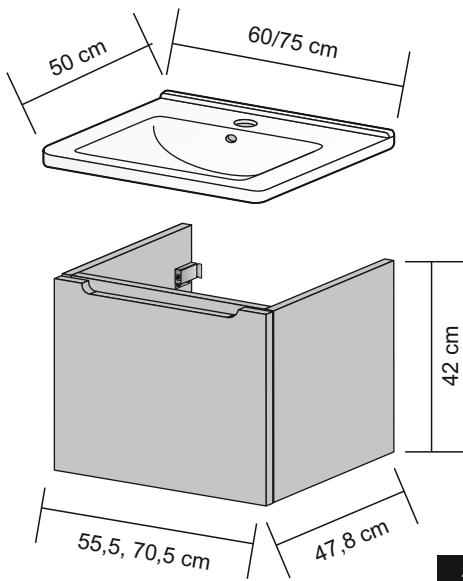

COLOR SZ 60, 75

dřevojas

1

2

MAX

1

3

4