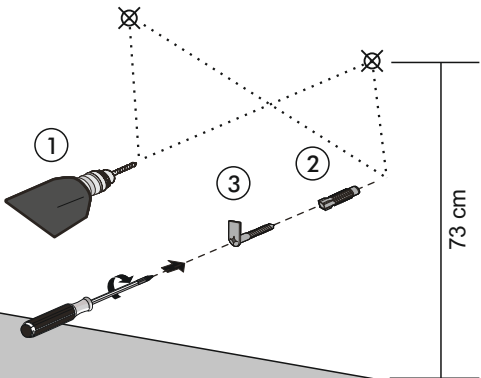

COLOR SZ 60, 75

dřevojas

1

2

MAX

1

3

4