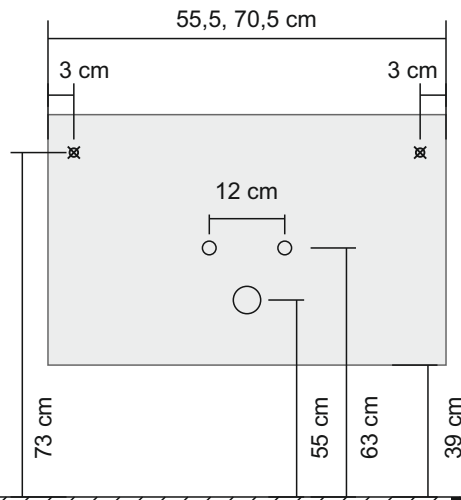

COLOR SZ 60, 75

dřevojas

1

2

MAX

1

3

4

5

6

7

8

9