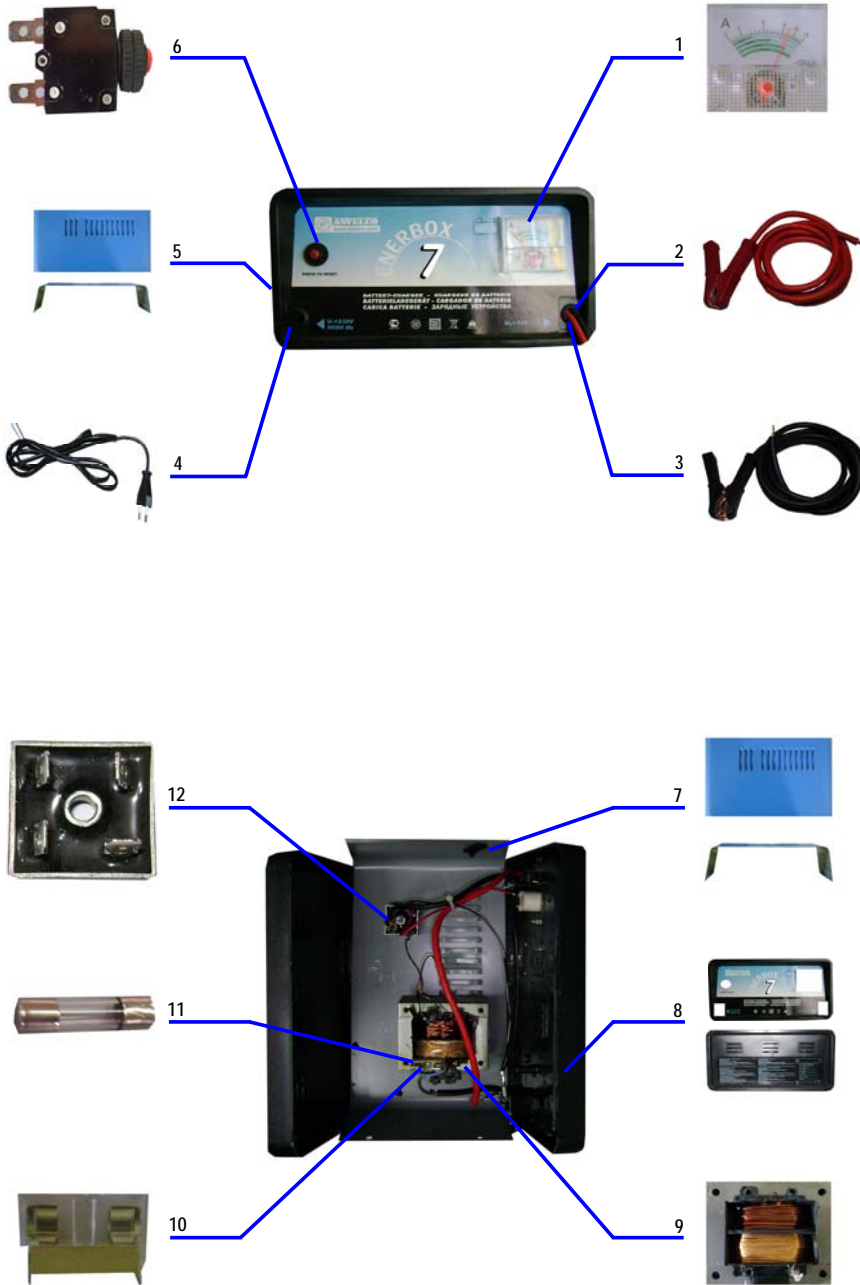

ENERBOX 7

Code: 71080

Elenco pezzi di ricambio / Liste pieces detachees Spare parts list / Ersatzteilliste / Piezas de repuesto / Список запасных частей

From S/N:

No	Desc	Code	pcs per box
1	Amperometro / Ammeter / Ammetter / Ampèremètre Amperimetro / Амперметр	M422000SP	10
2	Pinza rossa / Red clamp / Rote Klemmplatte / Bridge rouge / Abrazadera roja / Плюсовой зажим	M610200SP	2
3	Pinza nera / Black clamp / Schwarze Klemmplatte Bride noire / Abrazadera negra / Минусовой зажим	M610100SP	2
4	Cordone di alimentazione / Power cord Zufuehrungsschnur / Cordon d'alimentation / Cordon de alimentacion / Электрический провод	M580200SP	5
5	Mantello superiore / Upper mantle / Oberer Mantel Cape supereure / Capa superior / Верхний корпус	S260208SP	1
6	Termostato / Thermostat / Thermostat / Thermostate Thermostato / Терморезистор	M492050SP	10
7	Fondo / Bottom / Unterseite / Нижний корпус	S260206SP	1
8	Frontale Retro / Frontal Back / Frontale Rückseitige Frontal arrière/ Frontal trasera / Передняя, задняя панель	S052241SP	1
9	Trasformatore di potenza / Power transformer Leistungstransformator / Transformateur de puissance Transformador de potencia Трансформатор мощности	M540470SP	2
10	Portafusibile / Fuse holder / Sicherung Halter / Support de fusibile / Sostenedor del fusibile Держатель предохранителя	Q280500SP	10
11	Fusibile / Fuse / Sicherung / Fusible / Fusible Предохранитель	M496160SP	20
12	Ponte diodi / Bridge diode valves / Valves de diode de pont / Brücke Diode Ventile / Válvulas de diodo del puente / Диодный мост	M781300SP	10