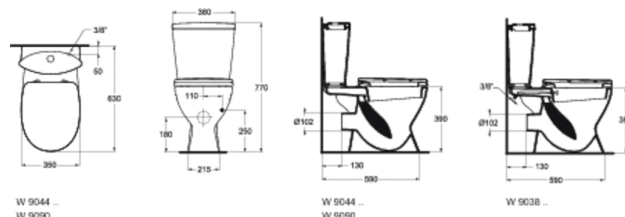

#### Унитазы - компакты

OCEANE Junior Напольный унитаз-компакт с сидением и крышкой W300201 (дюропласт, стандарт), горизонтальный выпуск, бачок с двойной кнопкой слива 3/6 л, нижняя подводка, с крепежом WW965413. Укороченная проекция 63 см.