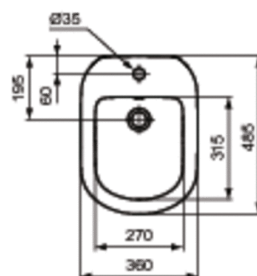

Артикул: T5102
ТЕМРО
ТЕМРО напольное биде

Напольные биде

ТЕМРО напольное пристенное биде, 1 отверстие под смеситель, с крепежом ТТ0257919

Покрытие*

Рекомендованные продукты

Трубчатый металлический сифон для биде 1 1/4", хром
Угловой кран 1/2" (для подводки 3/8" или для жест.подводки)