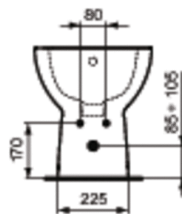

Артикул: T5102
ТЕМРО
ТЕМРО напольное биде

Напольные биде

ТЕМРО напольное пристенное биде, 1 отверстие под смеситель, с крепежом ТТ0257919

Покрытие*

Рекомендованные продукты

Трубчатый металлический сифон для биде 1 1/4", хром
Угловой кран 1/2" (для подводки 3/8" или для жест.подводки)

Трубчатый металлический сифон для биде... A2307

Угловой кран 1/2" (для подводки 3/8" или для... B7883

*Покрытие: 01 = White