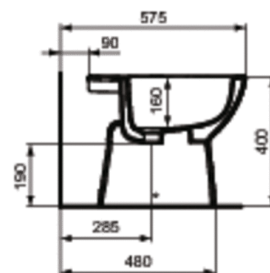

Артикул: T5102
ТЕМРО
ТЕМРО напольное биде

Напольные биде

ТЕМРО напольное пристенное биде, 1 отверстие под смеситель, с крепежом ТТ0257919

Покрытие*

Рекомендованные продукты

Трубчатый металлический сифон для биде 1 1/4", хром
Угловой кран 1/2" (для подводки 3/8" или для жест.подводки)