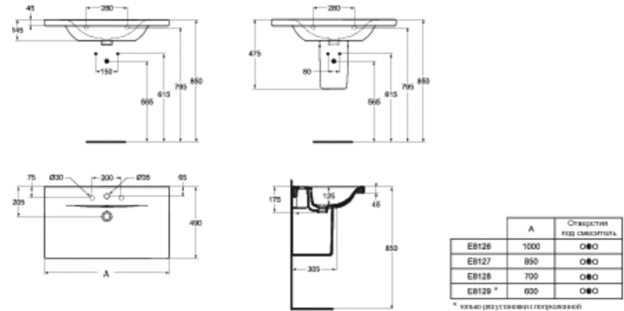

Артикул: E8127  
**CONNECT**  
**CONNECT VANITY** Умывальник для...

**Умывальники**

**CONNECT VANITY** Умывальник для мебели 100 см, 1 отверстие под смеситель. Для монтажа с полуколонной E797401, полотенцедержателями (боковым E6981AA или фронтальным E6984AA) или с мебелью 100 см C1844

**Покрытие\***

**Необходимые продукты**

**Крепеж для умывальника (тип M10x140 мм, 2 шт. в комплекте)**

**Рекомендованные продукты**

- CONNECT Полуколонна (большая) с крепежом ТТ0257919**
- CONNECT Полотенцедержатель боковой 45 см, хром**
- CONNECT Полотенцедержатель фронтальный 100 см, хром**
- CONNECT Полотенцедержатель фронтальный 85 см, хром**
- CONNECT Полотенцедержатель фронтальный 70 см, хром**
- Трубчатый сифон для умывальника 1 1/4"**
- Угловой кран 1/2" (для подводки 3/8" или для жест.подводки)**
- Решетка слива G1 1/4 (в случае установки смесит.без донн.клапана)**
- Дизайн сифон G1 1/4". Рекоменд.в случае установки ум-ка без колон./полуколон. или мебели. Хром.латунь. Для монтажа со смесит. с донн.клапаном или с дополн.приобретаемой заглушкой/донным клапаном**
- Угловой кран-дизайн 1/2" (для подводки 3/8" или для жест.подводки)**

CONNECT Подвесное подстолье 85 см	C1843
CONNECT Полотенцедержатель боковой 45 см	E6981
CONNECT Полотенцедержатель фронтальный 100...	E6984
CONNECT Полотенцедержатель фронтальный 70...	E6982
CONNECT Полотенцедержатель фронтальный 85...	E6983
CONNECT Полуколонна (большая) с крепежом ТТ0257919	E7974
Дизайн-сифон G 1 1/4", хром	K0103
Крепеж для умывальника (тип M10 x 140 мм, 2...	K7107
Решетка слива G1 1/4" в случае установки смесителя...	B4801
Трубчатый сифон для умывальника 1 1/4"	A2305