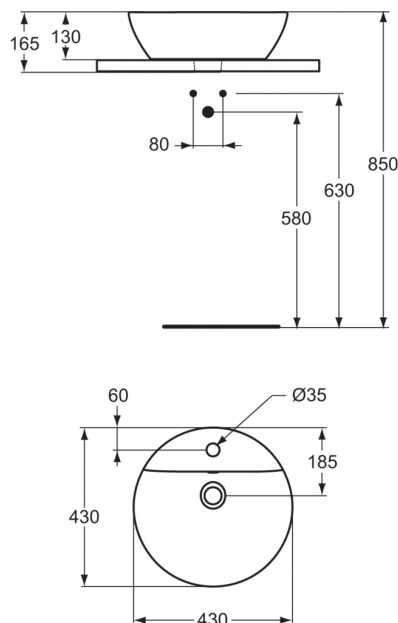

#### Умывальники-чаши

**CONNECT SPHERE** Умывальник-чаша 43x43 см, 1 отверстие под смеситель, с монтажным шаблоном EESV82867, без крепежа (рекомендуемый крепеж - EEE686067)

#### Необходимые продукты

**Специальный крепеж для умывальника-чаши SPHERE 43 см E804001 (SOTTINI)**

Специальный крепеж для умывальника-чаши... EEE6860

CONNECT SPHERE/ARC Подвесное подстолье 50 см C1831

CONNECT SPHERE/ARC Подвесное подстолье 80 см C1832

Решетка слива G1 1/4 (в случае установки смесителя... B4801

Трубчатый сифон для умывальника 1 1/4" A2305