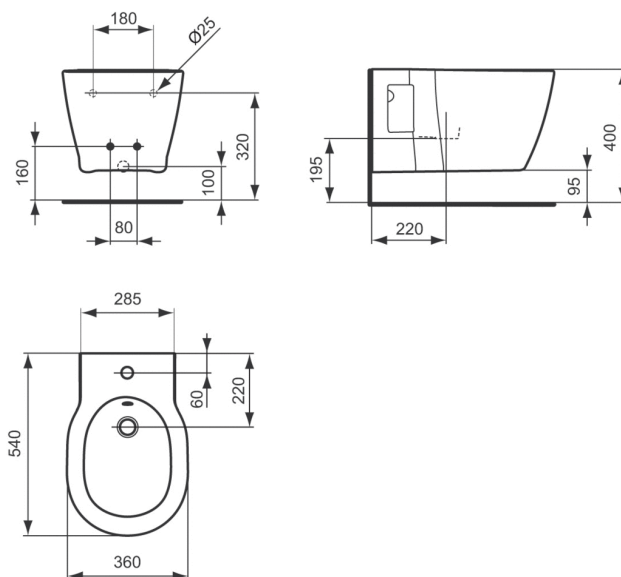

Артикул: E7997
CONNECT
CONNECT Подвесное биде

Подвесные биде

CONNECT Подвесное биде, 1 отверстие под смеситель

Покрытие*

Рекомендованные продукты

Трубчатый металлический сифон для биде 1 1/4" A2307AA
Угловой кран 1/2" (для подводки 3/8" или для жест.подводки)

Трубчатый металлический сифон для биде... A2307

Угловой кран 1/2" (для подводки 3/8" или для... B7883

*Покрытие: 01 = White, MA = WHITE IP