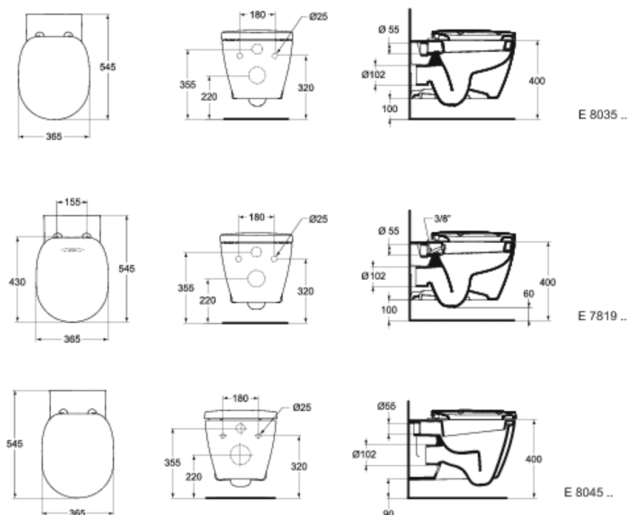

Артикул: E7819
CONNECT
CONNECT подвесной унитаз с...

Подвесные унитазы

CONNECT Подвесной унитаз, глубокий смыв. Дополнительно заказывается сидение и крышка E712701 или E712801

Покрытие*

Необходимые продукты

CONNECT Сидение и крышка для унитаза, стандарт (дюропласт, стальные шарниры)

CONNECT Сидение и крышка для унитаза с функцией плавного закрытия (дюропласт)

CONNECT Сидение и крышка с функцией плавного... E7127

CONNECT Сидение и крышка стандарт E7128

CONNECT тонкое сидение и крышка, дюропласт,... E7724

CONNECT тонкое сидение и крышка, дюропласт,... E7723

Рекомендованные продукты

Двойная хромированная панель смыва W3708