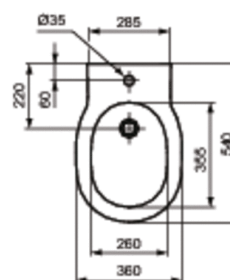

Артикул: E7722
CONNECT
CONNECT подвесное биде с полностью...

Подвесные биде

CONNECT подвесное биде с полностью скрытым креплением, 1 отверстие под смеситель, с крепежом ТТ0299327 (для полностью скрытого монтажа - без боковых отверстий)

Покрытие*

Рекомендованные продукты

Трубчатый металлический сифон для биде 1 1/4" A2307AA
Угловой кран 1/2" (для подводки 3/8" или для жест.подводки)

Трубчатый металлический сифон для биде... A2307

Угловой кран 1/2" (для подводки 3/8" или для... B7883