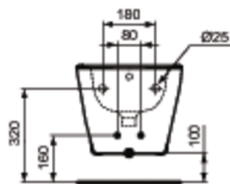

Артикул: E7722
CONNECT
CONNECT подвесное биде с полностью...

Подвесные биде

CONNECT подвесное биде с полностью скрытым креплением, 1 отверстие под смеситель, с крепежом ТТ0299327 (для полностью скрытого монтажа - без боковых отверстий)