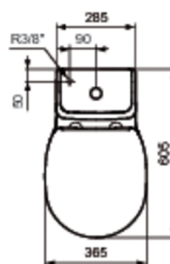

Артикул: E7175
CONNECT
CONNECT CUBE Scandinavian Бачок для...

CONNECT CUBE Scandinavian Бачок для унитаза,
нижняя подводка

Покрытие*

01

*Покрытие: 01 = White