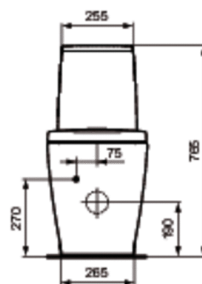

Артикул: E7175
CONNECT
CONNECT CUBE Scandinavian Бачок для...

CONNECT CUBE Scandinavian Бачок для унитаза,
нижняя подводка

Покрытие*

01

*Покрытие: 01 = White