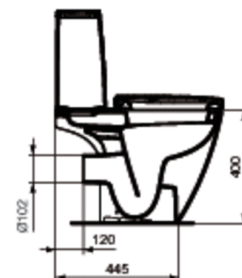

Артикул: E7175
CONNECT
CONNECT CUBE Scandinavian Бачок для...

CONNECT CUBE Scandinavian Бачок для унитаза,
нижняя подводка

Покрытие*

01

*Покрытие: 01 = White