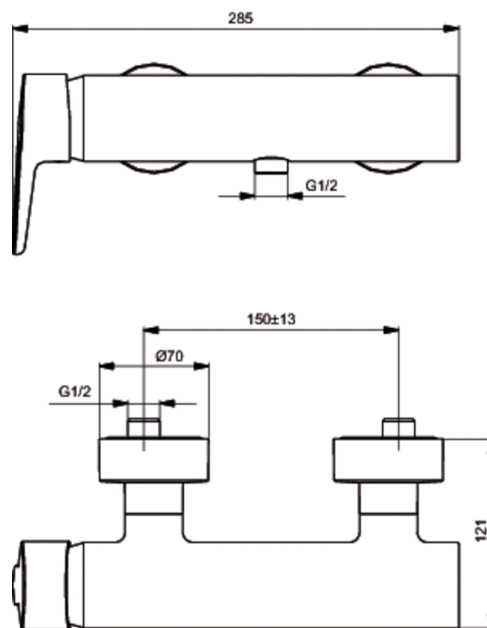

#### Смесители для ванны/душа

CONNECT смеситель для ванны/душа настенный, монтаж на цилиндрических гайках и металлических накладках, картридж 47 мм IS CLICK с функцией HWTC (ограничение горячей воды), без душевого гарнитура, металлическая рукоятка с индикатором горячей / холодной воды, автоматическое переключение, аэратор CASCADE M24x1, встроенный обратный клапан