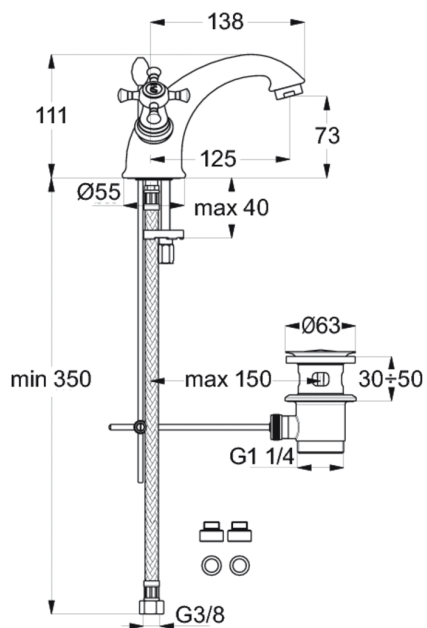

Артикул: B9653
REFLECTIONS
REFLECTIONS двурукояточный...

Смесители для умывальника

REFLECTIONS двурукояточный смеситель для умывальника под 1 отверстие, система монтажа EASY-FIX, гибкая подводка G3/8, керамические кранбуксы G1/2", литой корпус с отверстием под стержень донного клапана, металлический донный клапан, металлические рукоятки с индикатором горячей / холодной воды, аэратор CASCADE M24x1

Покрытие*

*Покрытие: AA = Chrome, LS =