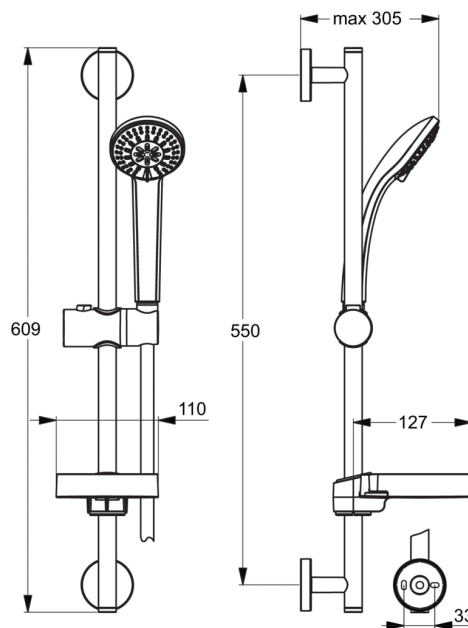

Артикул: B9503
IDEALRAIN
IDEALRAIN S3 Душевой гарнитур...

Душевые гарнитуры

IDEALRAIN SOFT S1 Душевой гарнитур, состоящий из 1-функциональной лейки 80 мм, штанги 600 мм, металлического шланга 1750 мм, хром

Покрытие*

AA

*Покрытие: AA = Chrome