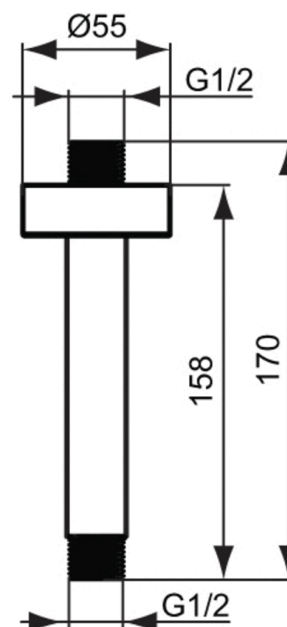

Артикул: B9446
IDEALRAIN
IDEALRAIN L1 потолочный держатель...

IDEALRAIN L1 потолочный держатель верхнего душа 150мм

Покрытие*

AA

*Покрытие: AA = Chrome