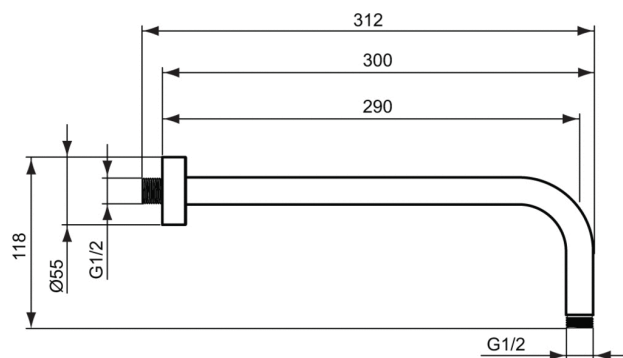

Артикул: B9444
IDEALRAIN
IDEALRAIN L1 настенный держатель...

IDEALRAIN L1 настенный держатель верхнего душа
300мм

Покрытие*

*Покрытие: AA = Chrome