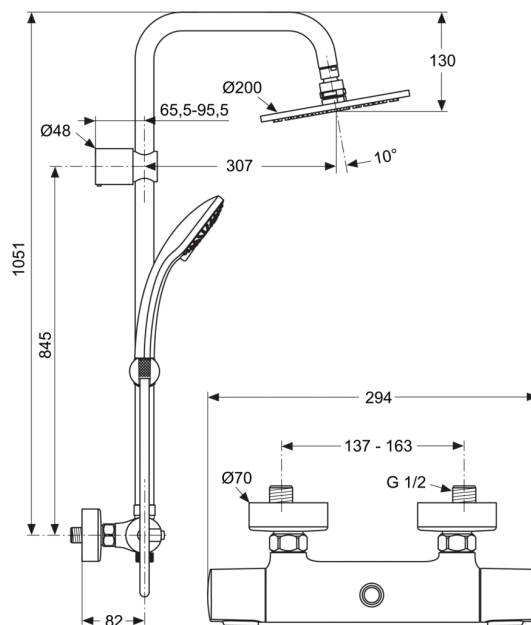

Артикул: A5686  
IDEALRAIN  
IDEALDUO Душевая система 200...

### Душевые комбинации

IDEALDUO Душевая система 200 мм в комплекте со смесителем для душа с двумя выходами Ceratherm 100 A4639AA. Душевая лейка 3-функциональная диаметр 100 мм (B9403AA), верхний душ Ø 200 мм (металл), душевая труба Ø 25 мм для верхнего душа, ручное переключение, пластиковый держатель, металлические крепления к стене, шланг для душа IdealFlex 1750 мм.

### Рекомендованные продукты

Удлинитель штанги для душевых комбинаций IDEALRAIN, 150 мм, хром. Диаметр 25 мм. Накручивается на штангу в месте соединения штанги с патрубком верхнего душа. Позволяет увеличить общую длину штанги с 1051 до 1201 мм. A860873AA