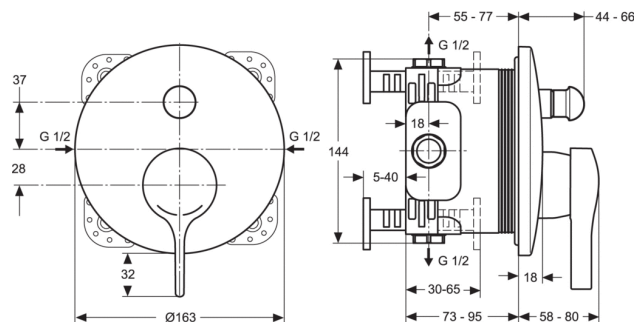

Артикул: A4720
MELANGE
MELANGE встраиваемый смеситель...

Смесители для ванны/душа

MELANGE встраиваемый смеситель для ванны/душа (функциональный комплект и накладка для настенного монтажа), картридж 47 мм с функцией CLICK, с функцией HWTC (ограничение горячей воды), автоматическое переключение, металлическая накладка, металлическая рукоятка с индикаторами горячей / холодной воды, для монтажа с комплектом EASYBOX A1000NU