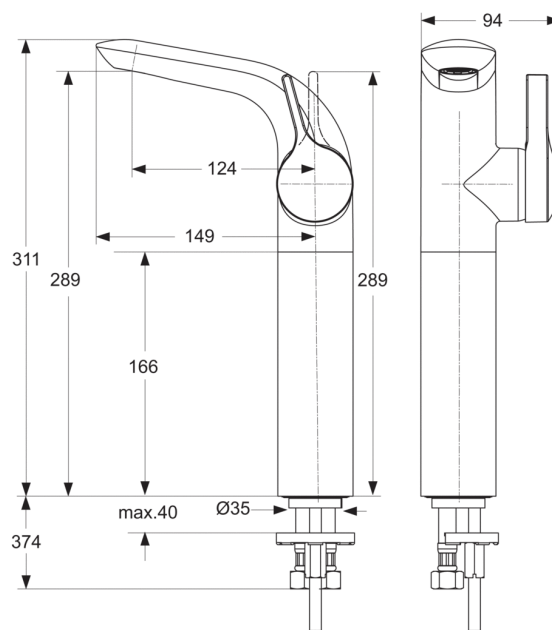

Артикул: A4266
MELANGE
MELANGE Однорукоятковый смеситель...

Смесители для умывальника

MELANGE Однорукоятковый смеситель для умывальника VESSEL (для чаш) с удлиненным корпусом, под 1 отверстие, гибкая подводка G3/8, без донного клапана, картридж IS multiport 40 мм с функцией HWTC (ограничение горячей воды), система облегченного монтажа EASY-FIX, металлическая рукоятка с индикатором горячей / холодной воды

Покрытие*

*Покрытие: AA = Chrome