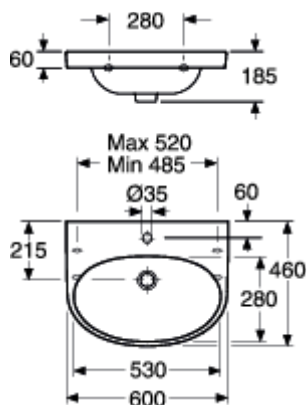

ОПИСАНИЕ

5560 NAUTIC РАКОВИНА ДЛЯ УСТАНОВКИ НА БОЛТАХ/КРОНШТЕЙНАХ
55609901

[ГДЕ КУПИТЬ](#)

FEATURES

- Установка на болтах/ кронштейнах
- Форма эллипса
- C+ в качестве опции

ARTICLE NAME	ARTICLE NUMBER	EAN
5560	55609901	4047289917571
5560 Без отверстия для смесителя	55609701	4047289917533
5560 Без отверстия для смесителя с C+	556097R1	4047289917540
5560 с C+	556099R1	4047289917588

- Standard connection dimensions: EN 31

DRAWING

[ГДЕ КУПИТЬ](#)

A MEMBER OF THE
VILLEROY & BOCH GROUP

Villeroy & Boch Gustavsberg AB
Box 400, 134 29 GUSTAVSBERG
Phone +46 8 570 391 00 | Fax +46 8 570 366 58
www.gustavsberg.com | info@gustavsberg.com