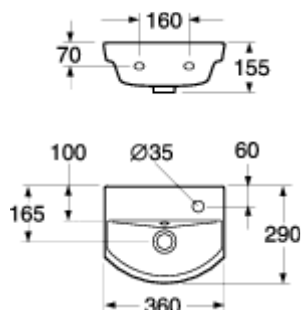

DRAWING

[ГДЕ КУПИТЬ](#)

A MEMBER OF THE
VILLEROY & BOCH GROUP

Villeroy & Boch Gustavsberg AB
Box 400, 134 29 GUSTAVSBERG
Phone +46 8 570 391 00 | Fax +46 8 570 366 58
www.gustavsberg.com | info@gustavsberg.com