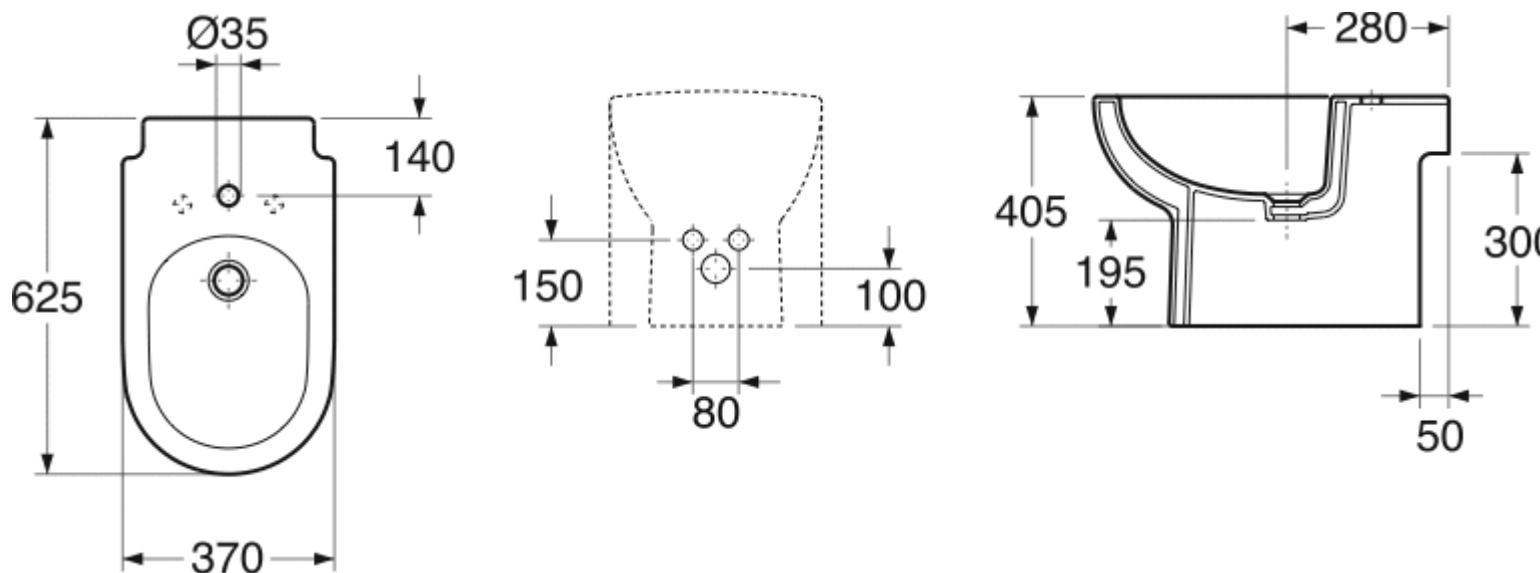

ОПИСАНИЕ

СТАНДАРТЫ И СЕРТИФИКАТЫ

- Standard connection dimensions: EN 35

DRAWING

[ГДЕ КУПИТЬ](#)

A MEMBER OF THE
VILLEROY & BOCH GROUP

Villeroy & Boch Gustavsberg AB
Box 400, 134 29 GUSTAVSBERG
Phone +46 8 570 391 00 | Fax +46 8 570 366 58
www.gustavsberg.com | info@gustavsberg.com