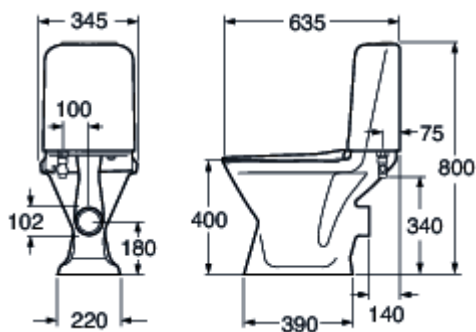

ОПИСАНИЕ

СТАНДАРТЫ И СЕРТИФИКАТЫ

- Standard connection dimensions: EN 33

DRAWING

[ГДЕ КУПИТЬ](#)

A MEMBER OF THE
VILLEROY & BOCH GROUP

Villeroy & Boch Gustavsberg AB
Box 400, 134 29 GUSTAVSBERG
Phone +46 8 570 391 00 | Fax +46 8 570 366 58
www.gustavsberg.com | info@gustavsberg.com