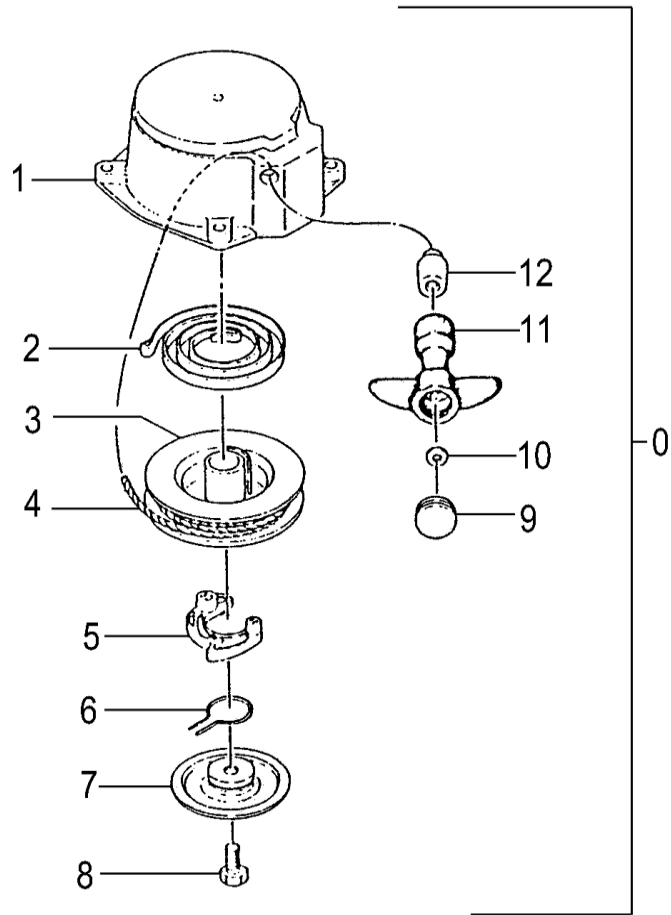

S06-06

DA300E RECOIL STARTER

REF. NUMBER	PARTS NUMBER	DESCRIPTION	Q'TY	SERIAL NUMBER
000	762-10244-90	RECOIL STARTER BODY ASS	1	
001	772-10244-20	RECOIL STARTER BODY	1	
002	779-10205-20	RECOIL SPRING	1	
003	774-10246-80	STARTER ROPE REEL COMP	1	
004	783-10205-20	STARTER ROPE	1	
005	788-10205-20	STARTER PAWL	1	
006	836-10205-20	FRICTION SPRING	1	
007	837-10205-20	FRICTION PLATE	1	
008	990-21060-121	BOLT 6X12	1	
009	835-10246-20	STARTER HANDLE CAP	1	
010	795-10243-20	ROPE STOPPER	1	
011	785-10118-20	STARTER HANDLE	1	
012	780-10108-20	ROPE GUIDE	1