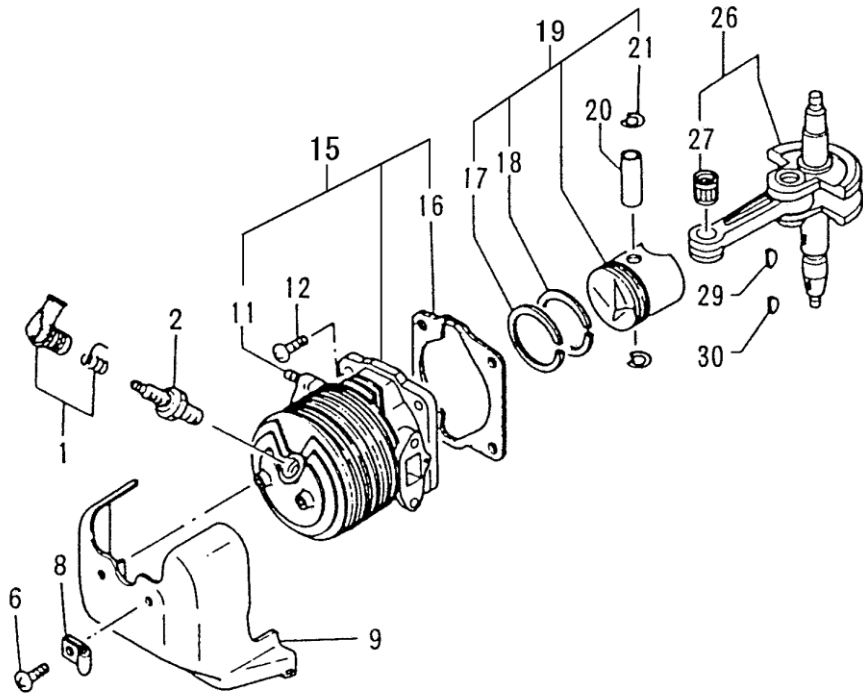

S06-01

DA300E CYLINDER/PISTON/CRANK SHAFT

REF. NUMBER	PARTS NUMBER	DESCRIPTION	Q'TY	SERIAL NUMBER
001	157-11666-90	SPARK PLUG CAP ASS'Y	1	
002	018-00546-21	SPARK PLUG BMR6A	1	
006	994-13050-101	SCREW 5X10/P	4	
008	198-11109-20	CORD CLAMP L	1	
009	016-10244-20	CYLINDER COVER	1	
011	100-02100-20	STUD BOLT 6X22	2	
012	994-61060-184	HEX. HOLE BOLT 6X18/S	4	
015	001-10267-90	CYLINDER SET	1	
016	017-10200-21	CYLINDER GASKET	1	
017	040-10100-20	PISTON RING	1	
018	041-10100-20	PISTON RING	1	
019	030-10266-90	PISTON SET PN	1	
020	037-10100-20	PISTON PIN	1	
021	039-02000-20	PISTON PIN CIRCLIP	2	
026	046-10244-81	CRANK SHAFT COMP.	1	
027	999-62101-004	NEEDLE BRG F1010B 1.4X8.6	1	
029	068-10100-20	WOOD-RUFF KEY 3X13X4.5	1	
030	068-02000-20	WOOD-RUFF KEY 3X13X5	1