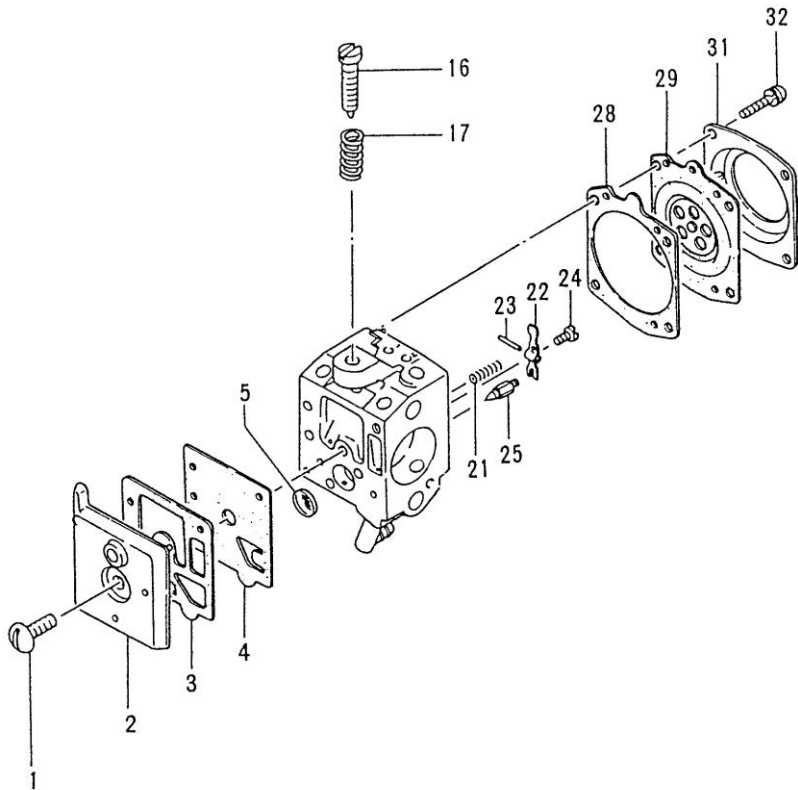

**S06-04 DA300E ENGINE-1**

REF. NUMBER	PARTS NUMBER	DESCRIPTION	Q'TY	SERIAL NUMBER
021	403-10244-20	INLET MANIFOLD GASKET	1	
022	404-10262-90	CARBURETOR INSULATOR S	1	
023	402-01740-20	CARBURETOR GASKET	1	
024	994-16050-241	SCREW 5X24WS	2	
031	495-04200-20	CHOKE LEVER	1	
036	423-10244-21	CLEANER BODY	1	
037	659-00801-20	COLLAR 5.8	2	
038	994-14050-551	SCREW 5X55S	2	
040	992-00050-011	SMALL WASHER 5	2	
041	446-10244-20	SPONGE	1	
042	424-10244-21	CLEANER CAP	1	
045	455-10253-90	CARBURETOR SET HDA178	1	
086	490-10244-20	THROTTLE ROD	1	
087	376-12121-20	GOVERNOR ROD SPRING	1	
088	377-10244-20	GOVERNOR OUTER LEVER	1	
089	372-10250-20	GOVERNOR SPRING LEVER	1	
090	992-10060-012	S.WASHER 6	1	
091	991-01060-013	NUT 6	1	
094	994-15040-081	SCREW 4X8/PS	1	
095	374-10244-20	GOVERNOR SPRING	1	
096	830-10244-90	CONTROL LEVER ASS'Y	1	
097	994-16050-101	SCREW 5X10 WS	2	
100	902-10244-20	WIRE RETURN SPRING	1	
101	891-10244-20	THROTTLE SHAFT GUIDE	1	
102	357-00601-20	STEP BOLT	1	
103	903-10244-20	WIRE CLAMP	1	
104	994-16050-101	SCREW 5X10 WS	1	
107	991-74060-010	U-NUT 6	1	

**S06-07 DA300E CARBURETOR**

REF. NUMBER	PARTS NUMBER	DESCRIPTION	Q'TY	SERIAL NUMBER
001	514-25001-20	SET SCREW	1	
002	575-25012-20	PUMP BODY	1	
003	577-25012-20	PUMP GASKET	1	
004	576-25012-20	PUMP DIAPHRAGM	1	
005	578-25007-20	INLET SCREEN	1	
016	462-25006-20	IDLE ADJUST SCREW	1	
017	463-25012-20	IDLE ADJUST SPRING	1	
021	477-25088-20	VALVE SPRING	1	
022	473-25012-20	CONTROL LEVER	1	
023	605-25001-20	HINGE PIN	1	
024	546-25001-20	HINGE PIN SET SCREW	1	
025	603-25012-20	NEEDLE VALVE #	1	
028	475-25012-20	DIAPHRAGM GASKET	1	
029	474-25012-80	METERRING DIAPHRAGM CO	1	
031	476-25012-20	DIAPHRAGM COVER	1	
032	548-25012-20	SET SCREW	4	