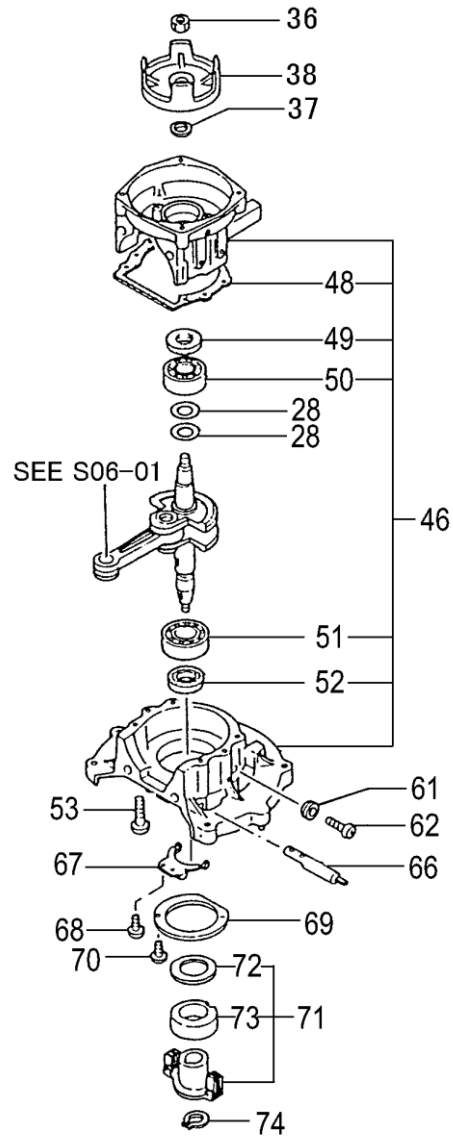

REF. NUMBER	PARTS NUMBER	DESCRIPTION	Q'TY	SERIAL NUMBER
001	157-11666-90	SPARK PLUG CAP ASS'Y	1	
002	018-00546-21	SPARK PLUG BMR6A	1	
006	994-13050-101	SCREW 5X10/P	4	
008	198-11109-20	CORD CLAMP L	1	
009	016-10244-20	CYLINDER COVER	1	
011	100-02100-20	STUD BOLT 6X22	2	
012	994-61060-184	HEX. HOLE BOLT 6X18/S	4	
015	001-10267-90	CYLINDER SET	1	
016	017-10200-21	CYLINDER GASKET	1	
017	040-10100-20	PISTON RING	1	
018	041-10100-20	PISTON RING	1	
019	030-10266-90	PISTON SET PN	1	
020	037-10100-20	PISTON PIN	1	
021	039-02000-20	PISTON PIN CIRCLIP	2	
026	046-10244-81	CRANK SHAFT COMP.	1	
027	999-62101-004	NEEDLE BRG F1010B 1.4X8.6	1	
029	068-10100-20	WOOD-RUFF KEY 3X13X4.5	1	
030	068-02000-20	WOOD-RUFF KEY 3X13X5	1	

**S06-02**

**DA300E CRANK CASE**

REF. NUMBER	PARTS NUMBER	DESCRIPTION	Q'TY	SERIAL NUMBER
028	071-02007-23	CRANK SHAFT SHIM 0.20	V	
028	071-02007-24	CRANK SHAFT SHIM 0.30	V	
036	991-11100-013	SMALL NUT 10	1	
037	801-10205-20	PULLEY WASHER	1	
038	798-10205-20	STARTER PULLEY	1	
046	072-10243-91	CRANK CASE ASS'Y	1	
048	090-10200-21	CRANK CASE GASKET	1	
049	999-66153-000	OIL SEAL 15307	1	
050	999-61620-200	BALL BEARING #6202, 35MM	1	
051	999-61620-300	BALL BEARING #6203, 40MM	1	
052	999-66173-066	OIL SEAL UE17307	1	
053	994-61060-304	HEX.HOLE BOLT 6X30/S	4	
061	727-01040-20	DRAIN GASKET	1	
062	990-11060-102	SCREW 6X10	1	
066	369-10250-20	GOVERNOR SHAFT	1	
067	367-10250-21	GOVERNOR SHAFT ARM	1	
068	990-11030-061	SCREW 3X6	2	
069	329-10250-20	OIL PARTITION	1	
070	990-11040-081	SCREW 4X8	2	
071	114-10250-91	GOVERNOR ASS'Y	1	
072	388-10250-21	GOVERNOR PLATE	1	
073	389-10250-21	GOVERNOR SLEEVE	1	
074	993-50015-002	STOP RING C-15, OUTER	1	