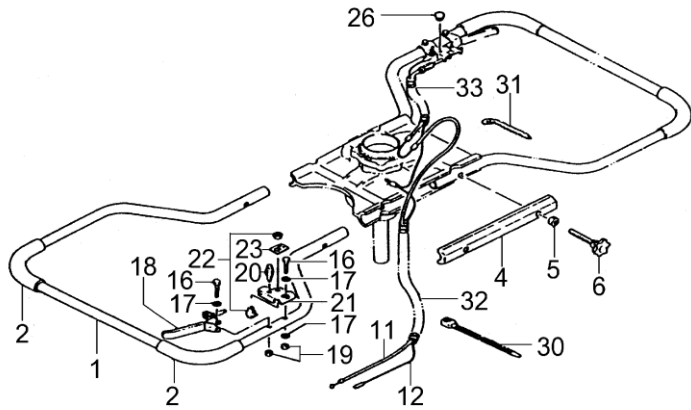

S06-09 DA300E HANDLE

REF. NUMBER	PARTS NUMBER	DESCRIPTION	Q'TY	SERIAL NUMBER
001	256-32250-20	HANDLE	2	
002	055-32250-20	HANDLE GRIP	4	
004	266-32250-20	HANDLE BRACKET	2	
005	991-01100-013	NUT 10	4	
006	267-32250-80	KNOB COMP.	4	
011	885-10244-80	THROTTLE WIRE COMP.	1	
012	178-10244-80	STOP CORD COMP.	1	
016	990-21060-351	BOLT 6X35	4	
017	992-01060-011	WASHER 6	6	
018	101-32250-80	THROTTLE LEVER COMP.	2	
019	991-74060-010	U-NUT 6	4	
020	064-33225-80	PUSH PIN COMP.	1	
021	163-32250-20	STOP SWITCH BRACKET	2	
022	162-01570-90	STOP SWITCH ASS'Y	2	
023	183-01300-20	SWITCH NAME PLATE	2	
026	599-00601-20	ANTI-VIBE RUBBER	1	
030	198-33576-20	CORD CLAMP	3	
031	903-32201-20	WIRE CLAMP BAND	1	
032	164-13068-00	PROTECTION TUBE 13X680L	1	
033	164-13050-00	PROTECTION TUBE 13X500L	1