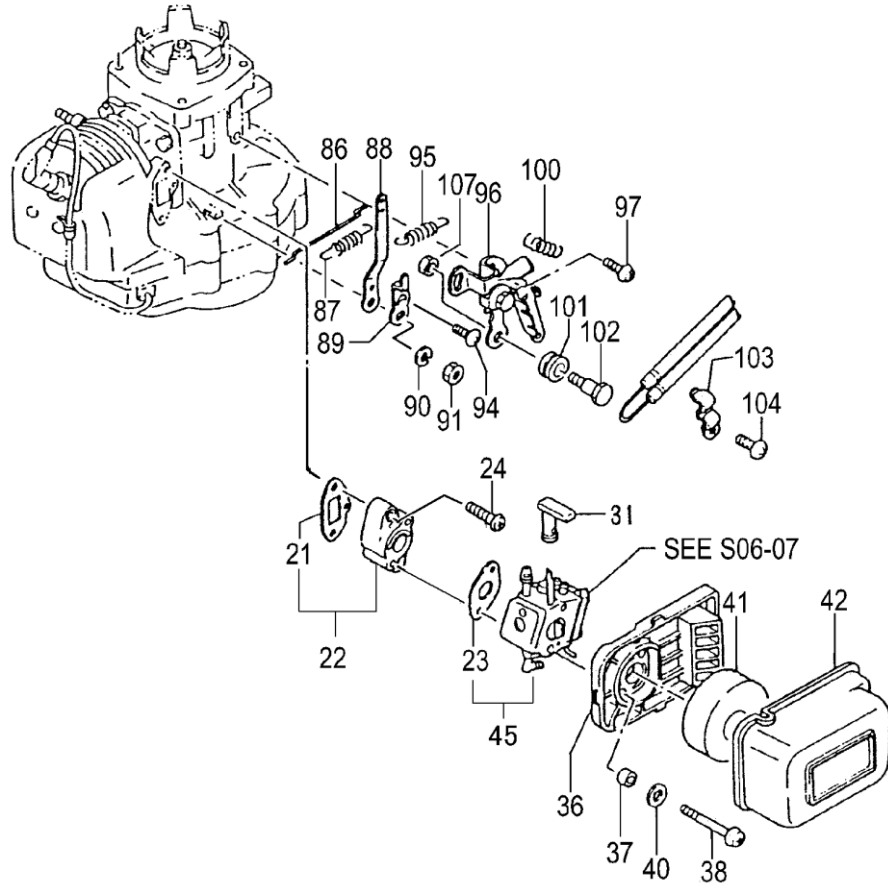

S06-04 DA300E ENGINE-1

REF. NUMBER	PARTS NUMBER	DESCRIPTION	Q'TY	SERIAL NUMBER
021	403-10244-20	INLET MANIFOLD GASKET	1	
022	404-10262-90	CARBURETOR INSULATOR S	1	
023	402-01740-20	CARBURETOR GASKET	1	
024	994-16050-241	SCREW 5X24WS	2	
031	495-04200-20	CHOKE LEVER	1	
036	423-10244-21	CLEANER BODY	1	
037	659-00801-20	COLLAR 5.8	2	
038	994-14050-551	SCREW 5X55S	2	
040	992-00050-011	SMALL WASHER 5	2	
041	446-10244-20	SPONGE	1	
042	424-10244-21	CLEANER CAP	1	
045	455-10253-90	CARBURETOR SET HDA178	1	
086	490-10244-20	THROTTLE ROD	1	
087	376-12121-20	GOVERNOR ROD SPRING	1	
088	377-10244-20	GOVERNOR OUTER LEVER	1	
089	372-10250-20	GOVERNOR SPRING LEVER	1	
090	992-10060-012	S.WASHER 6	1	
091	991-01060-013	NUT 6	1	
094	994-15040-081	SCREW 4X8/PS	1	
095	374-10244-20	GOVERNOR SPRING	1	
096	830-10244-90	CONTROL LEVER ASS'Y	1	
097	994-16050-101	SCREW 5X10 WS	2	
100	902-10244-20	WIRE RETURN SPRING	1	
101	891-10244-20	THROTTLE SHAFT GUIDE	1	
102	357-00601-20	STEP BOLT	1	
103	903-10244-20	WIRE CLAMP	1	
104	994-16050-101	SCREW 5X10 WS	1	
107	991-74060-010	U-NUT 6	1