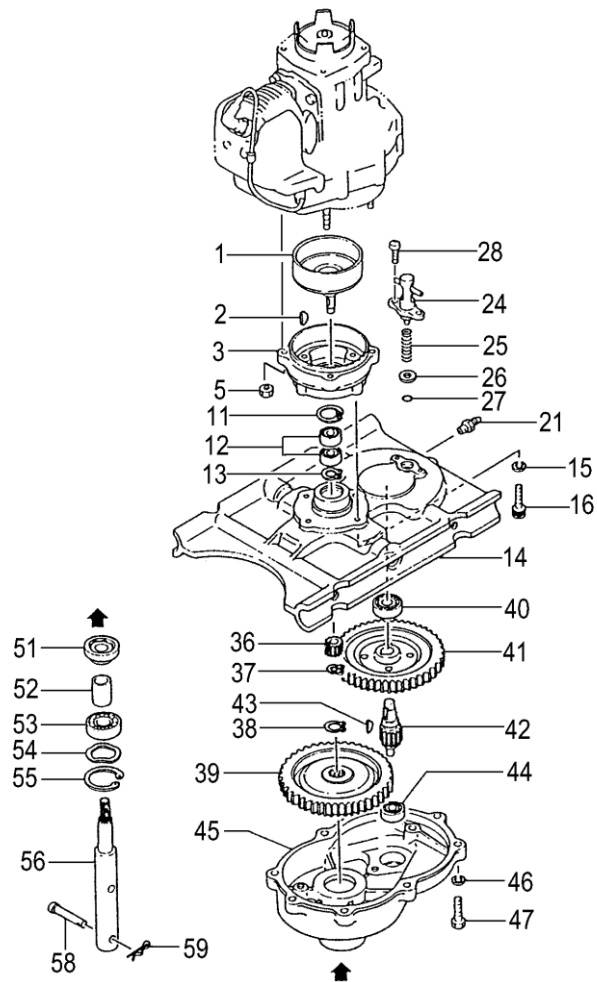

S06-08 DA300E GEAR CASE

REF. NUMBER	PARTS NUMBER	DESCRIPTION	Q'TY	SERIAL NUMBER
001	030-32203-80	CLUTCH SHAFT COMP.	1	
002	068-10100-20	WOOD-RUFF KEY 3X13X4.5	1	
003	008-32250-20	GEAR CASE C	1	
005	994-40060-011	SPRING NUT 6	4	
011	993-51032-002	STOP RING C-32, INNER	1	
012	999-61600-202	BALL BEARING #6002Z, 32MM	2	
013	993-50015-002	STOP RING C-15, OUTER	1	
014	002-32250-80	GEAR CASE A COMP.	1	
015	992-10060-012	S.WASHER 6	4	
016	990-51060-183	HEX. HOLE BOLT 6X18	4	
021	300-32250-80	GREASE NIPPLE COMP.	1	
024	404-32250-80	LOCK COMP.	1	
025	403-32250-20	LOCK PIN SPRING	1	
026	760-32250-20	WASHER	1	
027	999-67007-000	O-RING P-7	1	
028	994-16050-161	SCREW 5X16/WS	2	
036	010-32201-20	GEAR 1	1	
037	993-50010-002	STOP RING C-10, OUTER	1	
038	993-50022-002	STOP RING C-22, OUTER	1	
039	018-32250-20	GEAR 4	1	
040	999-61620-200	BALL BEARING #6202, 35MM	1	
041	012-32250-20	GEAR 2	1	
042	016-32201-20	GEAR 3	1	
043	068-12101-20	WOOD-RUFF KEY 4X16X5	1	
044	999-61620-000	BALL BEARING #6200, 30MM	1	
045	006-32250-20	GEAR CASE B	1	
046	992-10060-012	S.WASHER 6	6	
047	990-23060-221	PLUS BOLT 6X22	6	
051	999-61302-050	ROLLER BRG #30205J 6.5X10	1	
052	040-32250-20	BEARING STOPPER	1	
053	999-61620-502	BALL BEARING #6205Z, 52MM	1	
054	992-09520-030	WAVE WASHER B.B.	1	
055	993-51052-002	STOP RING C-52, INNER	1	
056	022-32250-20	DRIVE SHAFT	1	
058	820-32250-20	PIN	2	
059	821-32203-20	SNAP PIN 8	2