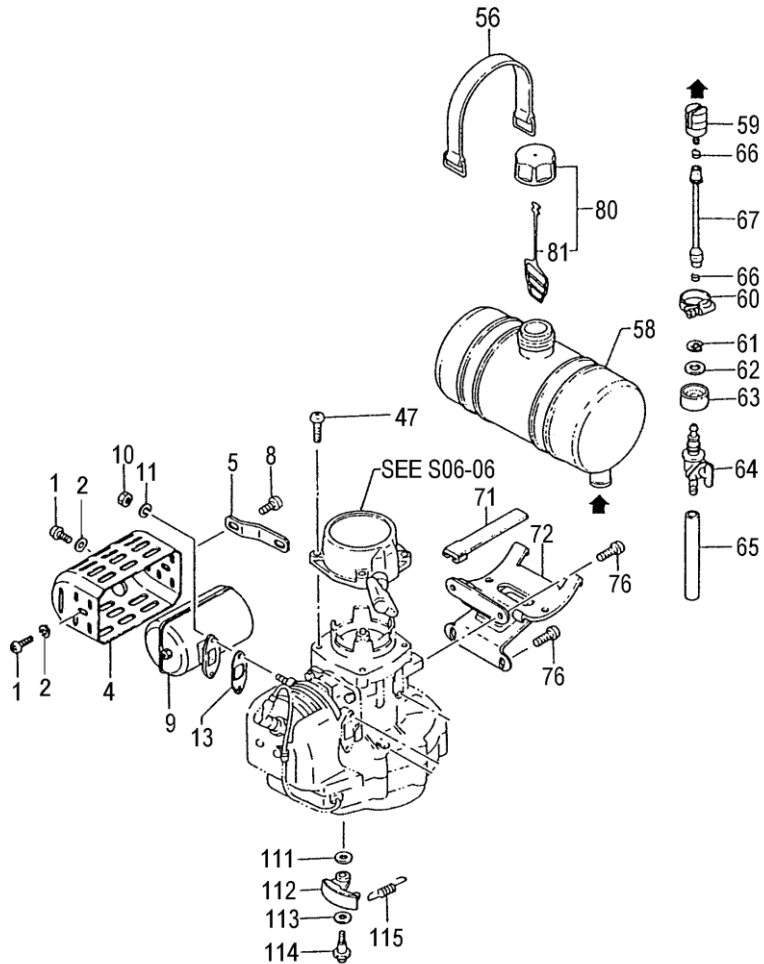

S06-05 DA300E ENGINE-2

REF. NUMBER	PARTS NUMBER	DESCRIPTION	Q'TY	SERIAL NUMBER
001	994-14060-081	SCREW 6X8/S	2	
002	992-01060-011	WASHER 6	2	
004	738-10244-20	MUFFLER PROTECTOR	1	
005	733-10244-20	MUFFLER STAY	1	
008	994-15060-121	SCREW 6X12/PS	1	
009	706-10244-80	MUFFLER COMP.	1	
010	991-01060-011	NUT 6	2	
011	992-10060-012	S.WASHER 6	2	
013	737-10100-20	MUFFLER GASKET	1	
047	994-15050-181	SCREW 5X18/PS	4	
056	603-02101-80	FUEL TANK BAND COMP.	2	
058	591-10244-20	TANK	1	
059	675-04042-80	PUMP FILTER BODY COMP.	1	
060	680-0632S-90	HOSE CLIP ASS'Y	1	
061	993-55060-000	STOP RING E-6	1	
062	992-00080-011	SMALL WASHER 8	1	
063	558-06020-20	PET-COCK HOLDING RUBBER	1	
064	592-06020-90	PET-COCK ASS'Y	1	
065	700-03005-23	FUEL PIPE 3X5X230	1	
066	680-04019-21	CLIP 7	2	
067	678-06020-20	RUBBER PIPE	1	
071	655-10244-20	CUSHION RUBBER	2	
072	607-10244-80	TANK HOLDING METAL COM	1	
076	994-15060-121	SCREW 6X12/PS	4	
080	595-01380-90	TANK CAP D ASS'Y, ORANGE	1	
081	626-32550-20	TANK CAP CHAIN	1	
111	359-10112-20	CLUTCH WASHER B	3	
112	290-10112-80	CLUTCH ARM COMP.	3	
113	358-10112-20	CLUTCH WASHER A	3	
114	357-10112-20	CLUTCH STEP BOLT	3	
115	342-10205-22	CLUTCH SPRING	3