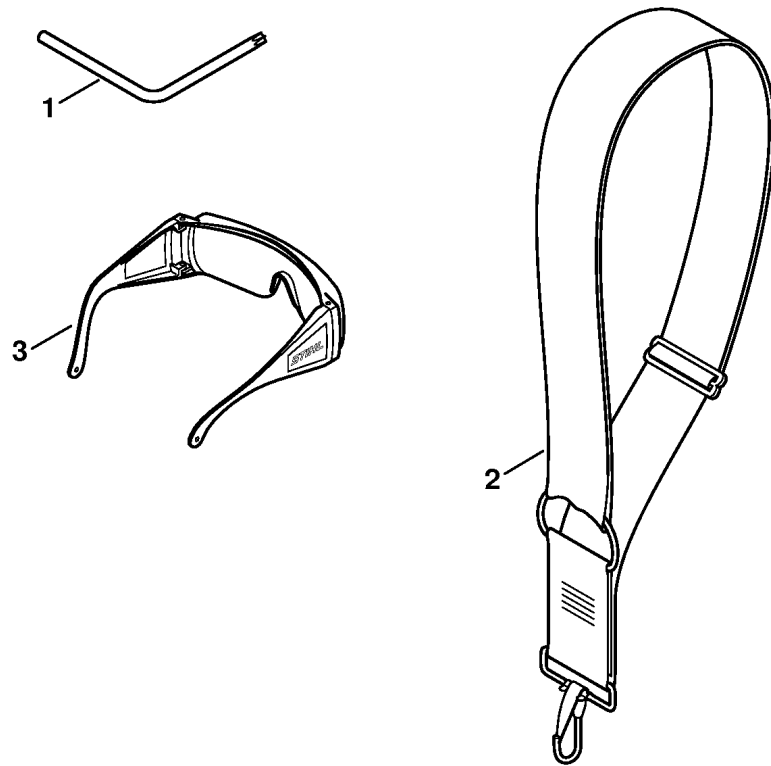

Ссылка К	Код артикула	Кол-вс	Наименование
1	0812 370 1001	1	Отвёртка Т27 x 75 x 75
2	4130 710 9000	1	Лямка (В)
3	0000 884 0307	1	Защитные очки не для Аргентины