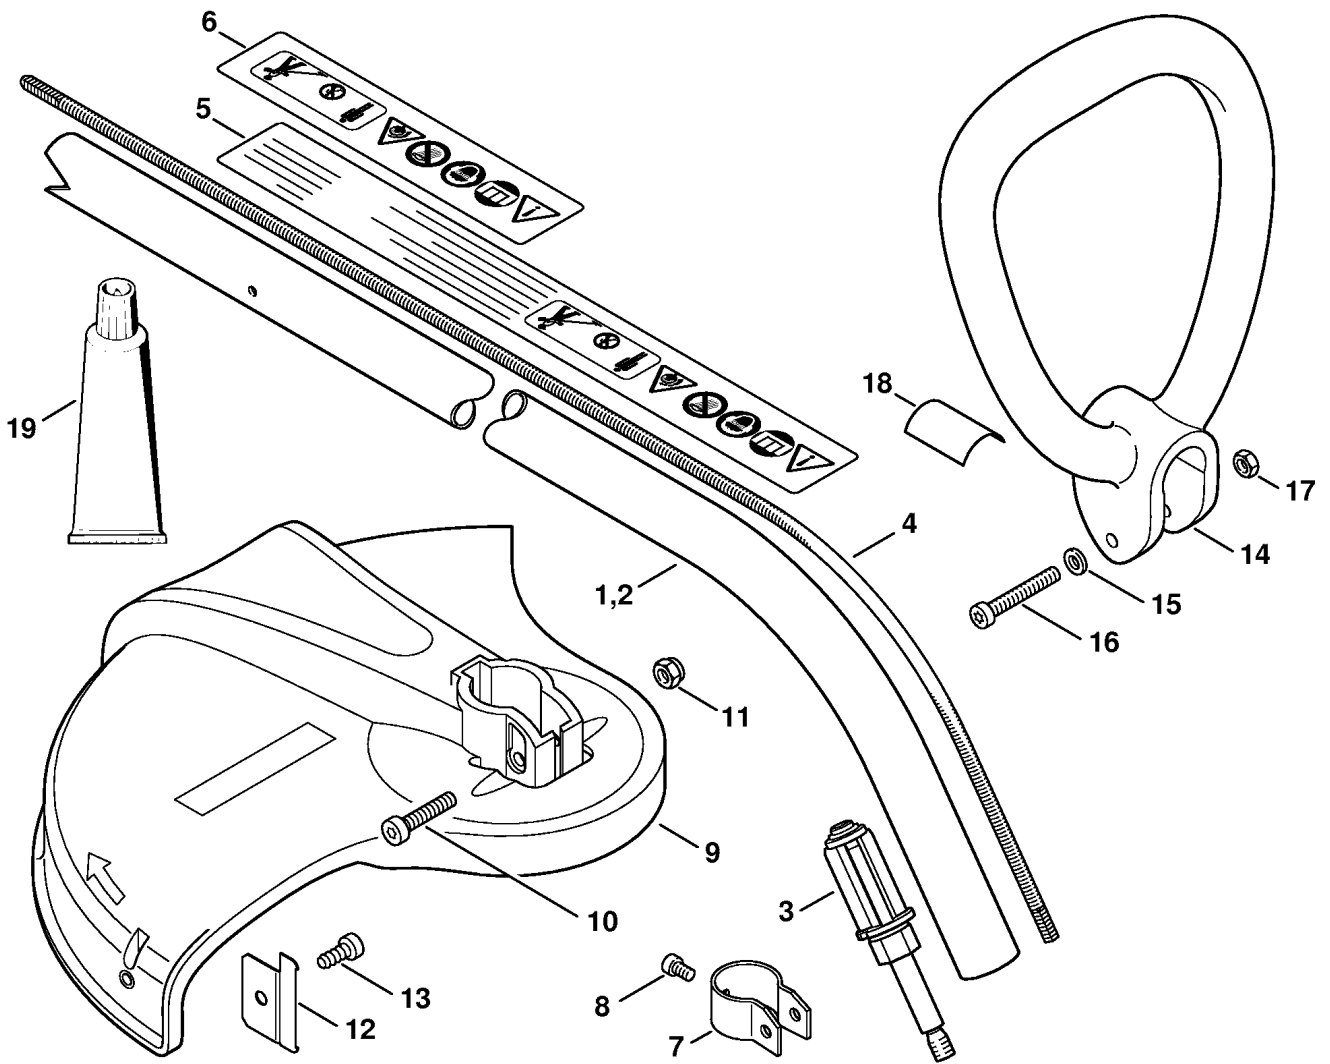

238ET010 SC

Иллюстрация В Хвостовик

Ссылка К	Код артикула	Кол-вс	Наименование
1	4809 710 1700	1	Хвостовик USA ‡ 3i-ї5, 7, 8
2	4809 710 1704	1	Хвостовик ‡ 3, 4, 6i-ї8
3	4140 640 1400	1	Корпус подшипника Не для USA
4	4130 711 3200	1	Ведущий вал
5	0000 967 7204	1	Указательная табличка FSE USA
6	0000 967 7205	1	Указательная табличка FSE
7	4140 716 6200	1	Зажимная скоба
8	9022 313 0930	1	Винт с цилиндрической головкой IS M5 x 8
9	4809 710 8100	1	Защитное приспособление ‡ 12, 13
10	9022 341 1370	1	Винт с цилиндрической головкой IS-M6 x 30
11	9212 260 0900	1	Шестигранная гайка M6
12	4130 713 4100	1	Нож для резки на мерные длины
13	9074 478 4405	1	Винт с цилиндрической головкой IS-P6 x 14
14	4140 791 2300	1	Рукоятка с хомутиком
15	9291 021 0140	1	Шайба 6,4
16	9022 341 1400	1	Винт с цилиндрической головкой IS-M6 x 40
17	9210 319 0900	1	Шестигранная гайка M6
18	4140 792 0800	1	Фрикционная прокладка
19	0781 120 1110	1	Тюбик пластиковой смазки 225 g (B)