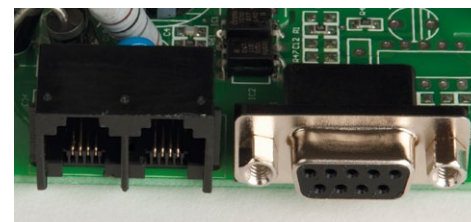

PREMIUM СЕРИЯ UNIVERSAL

Источник бесперебойного питания (ИБП) серии Universal — сильный и надежный защитник ваших данных. Благодаря высококачественному блоку стабилизации напряжения ИБП способен выдерживать долгие и глубокие искажения входного сетевого напряжения без подключения аккумуляторных батарей, что позволяет значительно увеличить их срок службы. Блок подавления импульсов и высокочастотных помех обеспечивает дополнительную защиту оборудования.

**Наличие розетки Bypass****Разъем RJ45 для защиты факса и телефона от скачков напряжения**

НОВИНКА АССОРТИМЕНТА!

Интерактивный источник бесперебойного питания

PREMIUM  СЕРИЯ
UNIVERSAL

Особенности источников бесперебойного питания:

- Микропроцессорное управление позволяет задавать отслеживать текущую работу узлов, своевременно и точно обнаруживать неисправность и т. д.;
- При небольшом отклонении входного напряжения от номинального ИБП подключает блок стабилизации входного сигнала, что значительно увеличивает ресурс аккумуляторных батарей;
- ИБП оснащен фильтром высокочастотных помех и излучаемый устройством шум минимален, что позволяет обеспечить качественное питание аудио и видео систем;
- 4 индикатора позволяют полностью отслеживать любые изменения в электросети;
- RJ45 интерфейс позволяет защитить телефонное и интернет оборудование от скачков напряжения в сети;
- USB интерфейс с программным обеспечением для контроля ИБП посредством ПК. Есть возможность дистанционно управлять ИБП по сети;
- На входе устройства установлен ограничитель импульсов (варистор), обеспечивающий защиту ИБП и его нагрузки от кратковременных вспле-