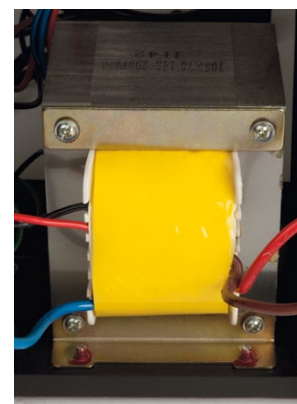

Блок, обеспечивающий
защиту ИБП