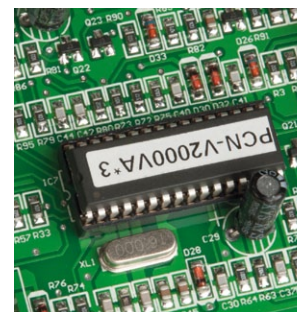

сков напряжения электросети, вызванных грозовыми разрядами или коммутацией соседних потребителей большой мощности;

- ИБП можно запускать без подключенной к нему питающей сети. Токоограничивающая цепь предотвращает перегорание батарейного предохранителя при большом броске тока, возникающего при включении батарей на незаряженную шину постоянного тока, что также может повредить подключенные к ней конденсаторы;
- При необходимости можно протестировать работоспособность батареи к аварийному отключению, нажав кнопку выключателя;
- Обеспечивает защищаемое оборудование качественным бесперебойным питанием, подавая на выход многоступенчатую аппроксимированную синусоиду;
- Постоянный подзаряд батареи при подключении ИБП (UPS) в сеть.

Микропроцессор