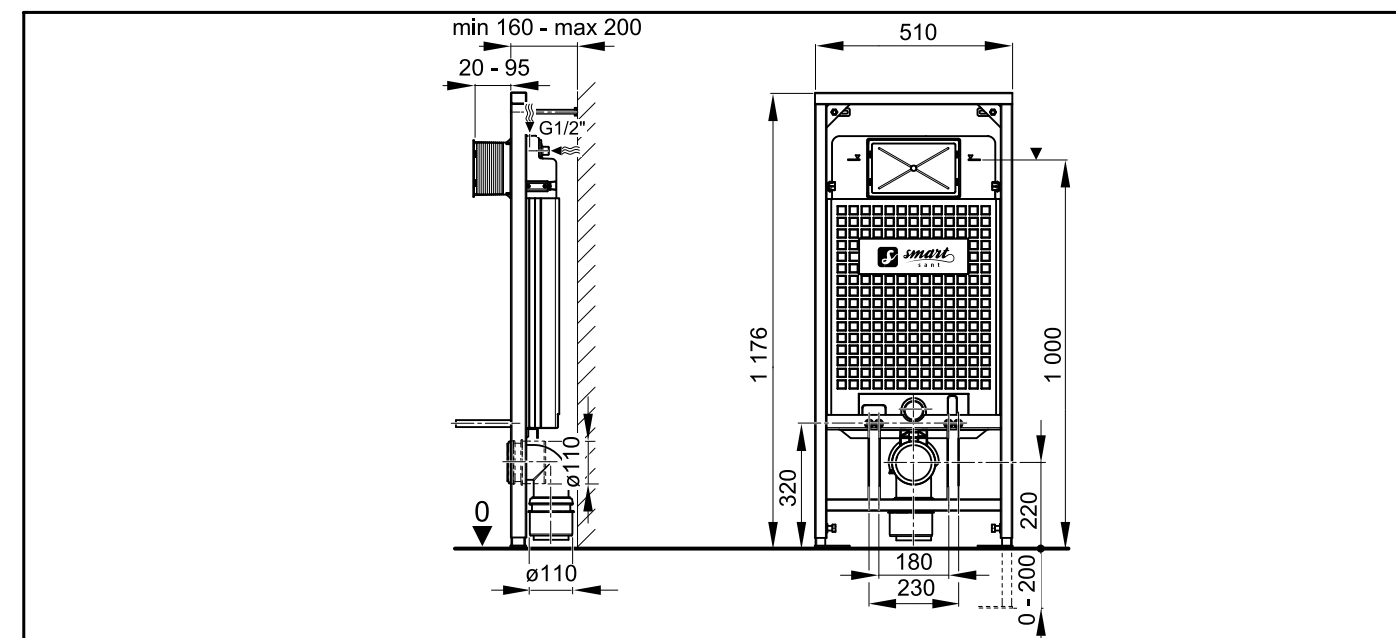

## A101-1200

CZ **POZOR!**  
 Při potížích s instalací modulu se obraťte na odbornou firmu. Při montáži WC mísy je nutno použít izolační desku M91. Pokud bude provedena montáž bez této desky, nebude uznána reklamacie poškozené WC mísy.