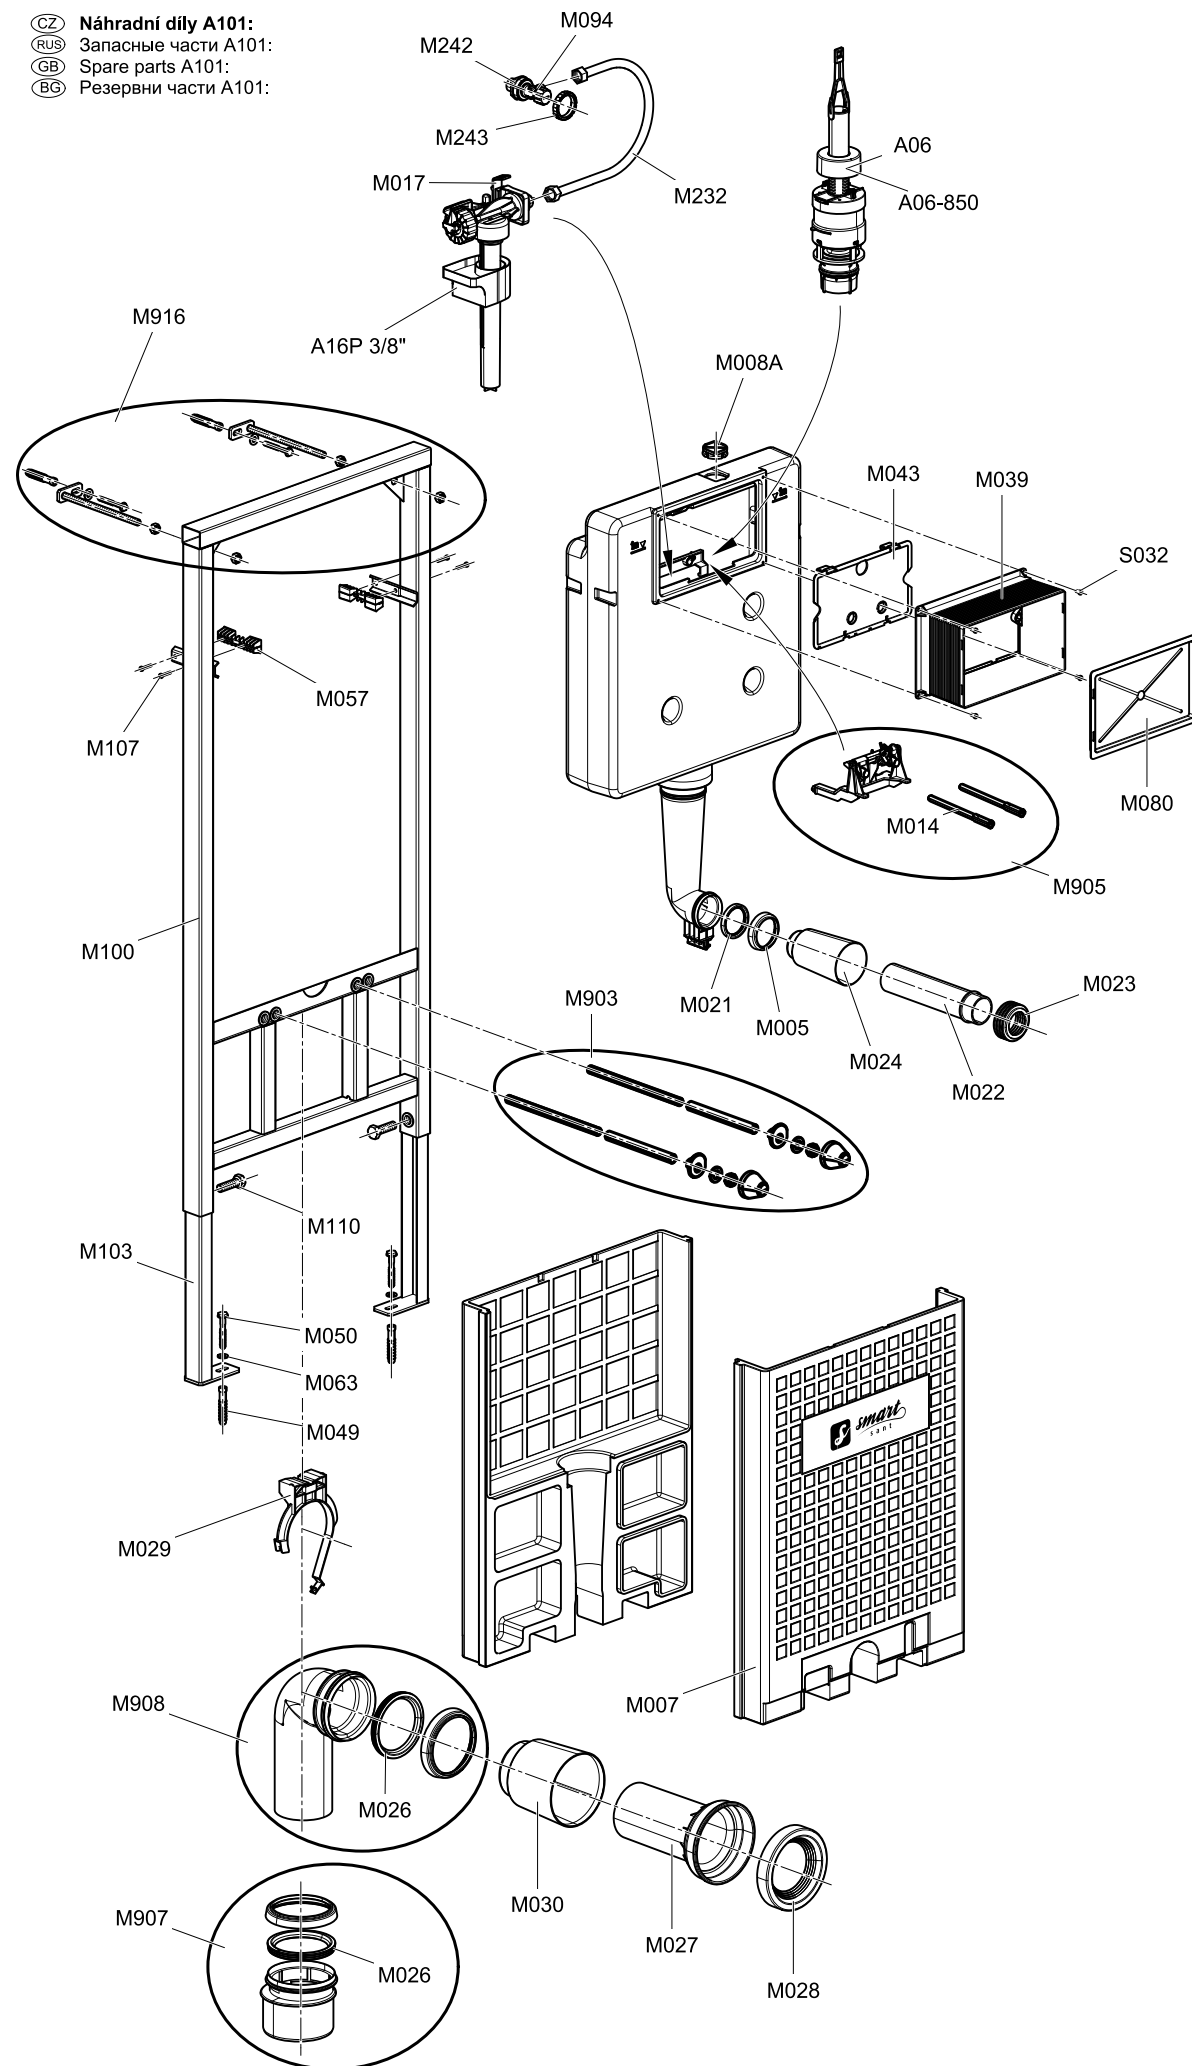

CZ Výrobce:  
 RUS Производитель:  
 GB Producer:  
 BG Производител:

CZ **Nastavení "malého" množství splachovací vody.**  
 Výrobce přednastavuje malé spláchnutí na 3 l. Nastavení až na 3,5 l je možné posunutím plováku - viz. obrázek.  
 Nastavení "velkého" množství splachovací vody.  
 Výrobce přednastavuje velké spláchnutí na 6 l. Nastavení až na 9 l je možné pootočením clony - viz. obrázek.

RUS **Установка "маленького" обмывания.**  
 Производитель предварительно устанавливает маленькое обмывание на 3 л. Установка на 3,5 л, возможна изменением позиции поднятием поплавка - смотри рисунок.  
 Установка "большого" обмывания.  
 Производитель предварительно устанавливает большое обмывание на 6 л. Установка на 3,5 л, возможна изменением позиции поворотом шайбы - смотри рисунок.

GB **"Small" volume flushes adjustment.**  
 Producer fixtures small flushing on 3 l. Adjusting on 3,5 l flushing is possible after regulation of float - see figure.  
 "Large" volume flushes adjustment.  
 Producer fixtures large flushing on 6 l. Adjusting on 9 l flushing is possible after regulation of control lever - see figure.