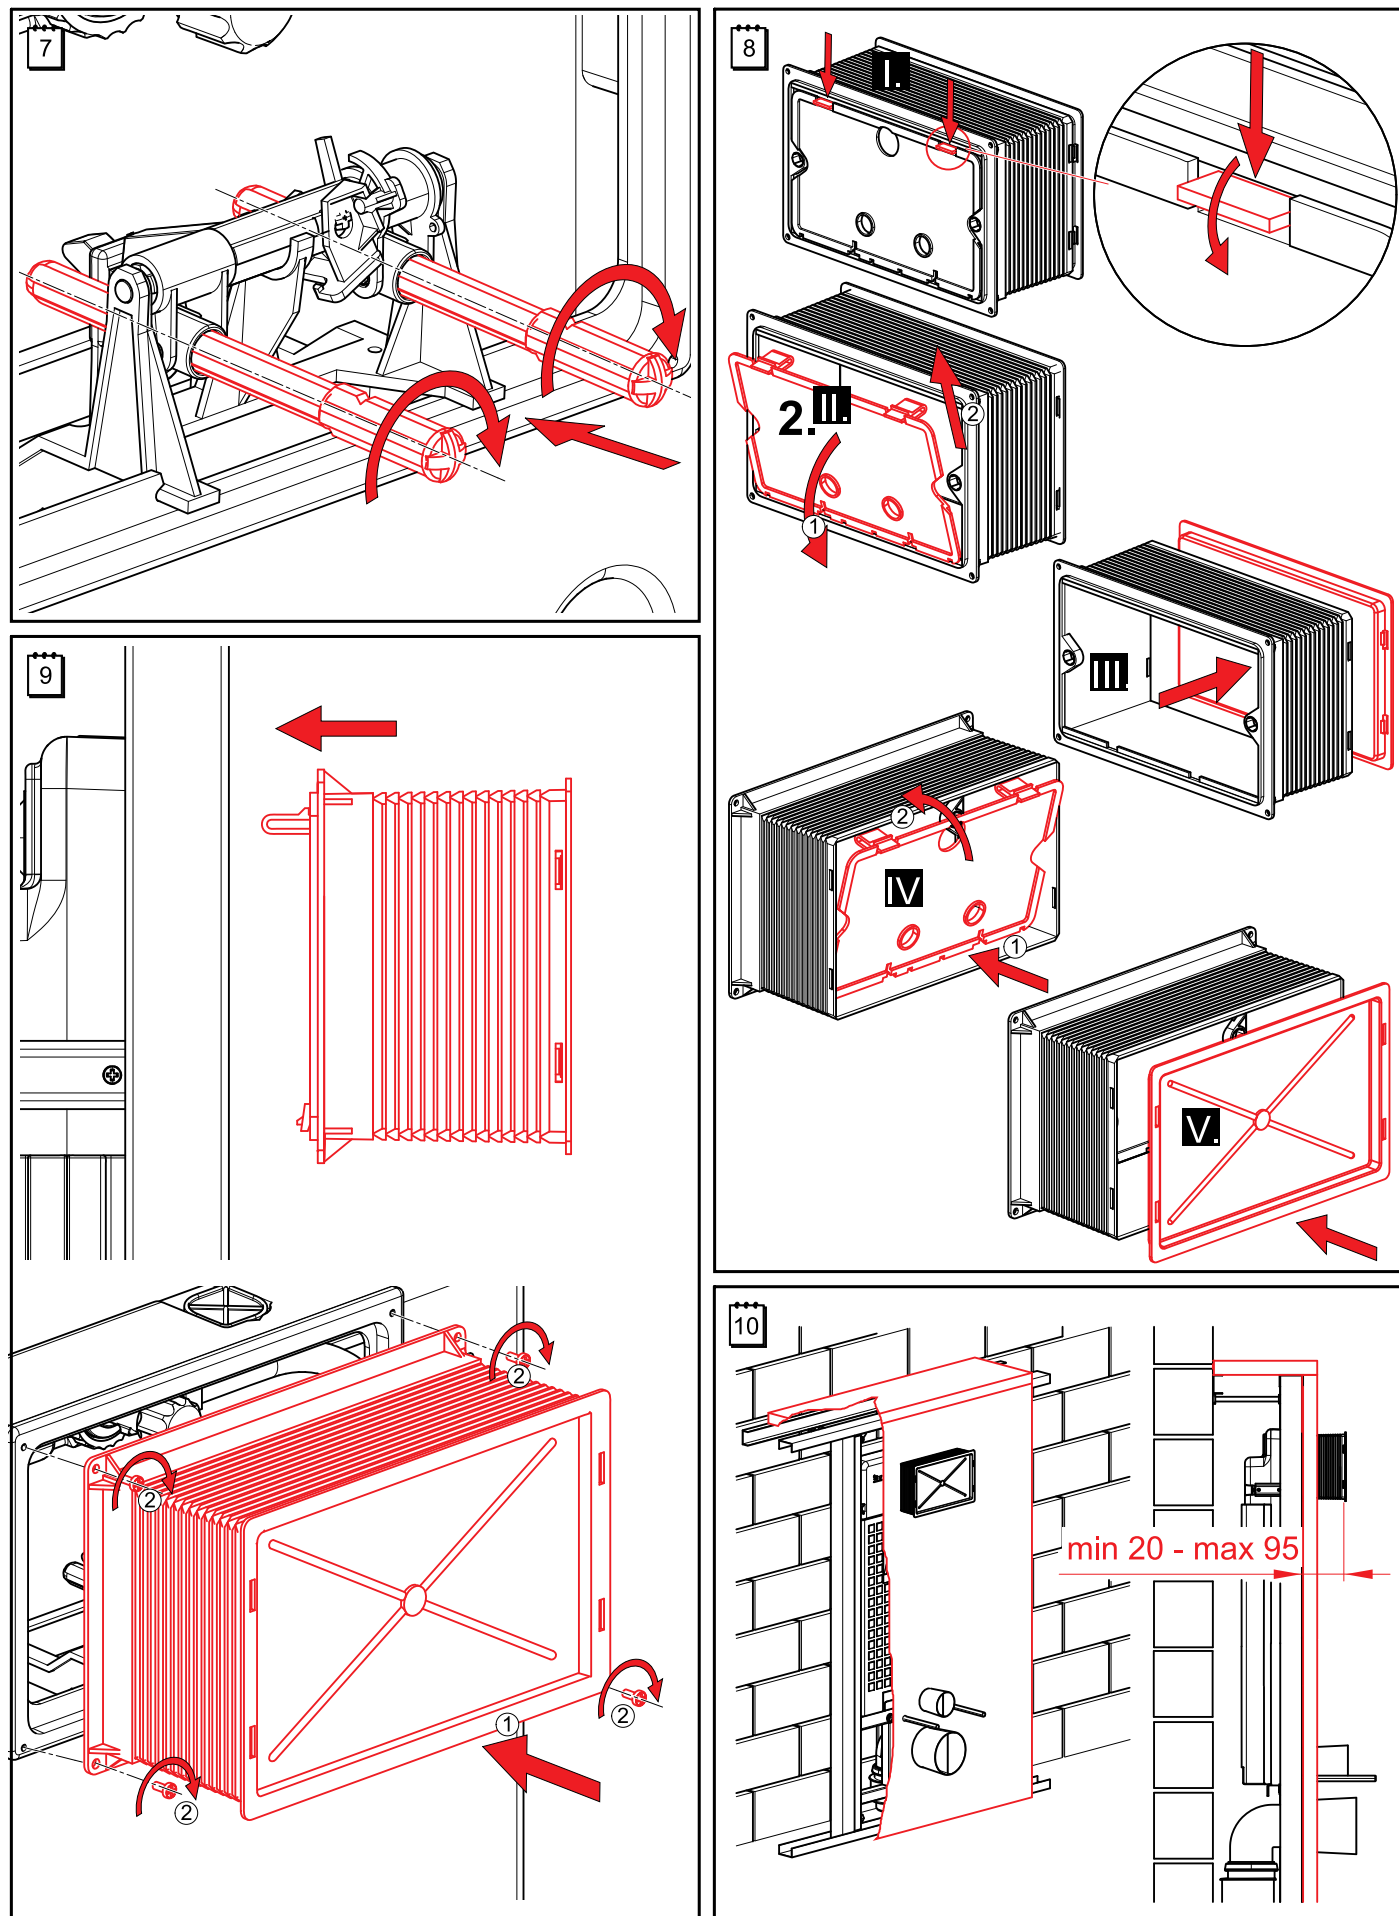

CZ Výrobce:  
 RUS Производитель:  
 GB Producer:  
 BG Производител:

CZ **Nastavení "malého" množství splachovací vody.**  
 Výrobce přednastavuje malé spláchnutí na 3 l. Nastavení až na 3,5 l je možné posunutím plováku - viz. obrázek.  
 Nastavení "velkého" množství splachovací vody.  
 Výrobce přednastavuje velké spláchnutí na 6 l. Nastavení až na 9 l je možné pootočením clony - viz. obrázek.

GB **"Small" volume flushes adjustment.**  
 Producer fixtures small flushing on 3 l. Adjusting on 3,5 l flushing is possible after regulation of float - see figure.  
 "Large" volume flushes adjustment.  
 Producer fixtures large flushing on 6 l. Adjusting on 9 l flushing is possible after regulation of control lever - see figure.