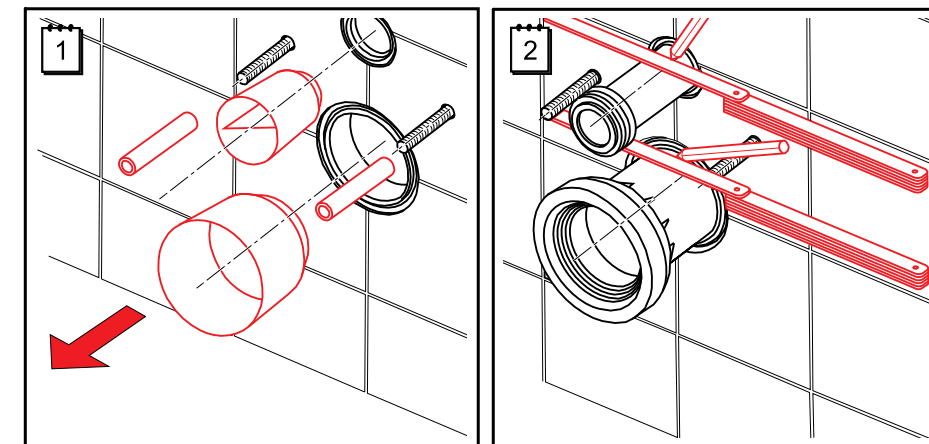

ad.5

CZ **Není součástí balení. Je nutno zakoupit samostatně.**
RUS Не входит в коробку, она должна быть заказана отдельно.
GB Is not included in the package and should be bought separately.
BG Не е в съдържанието на опаковката. Трябва да се купи самостоятелно.