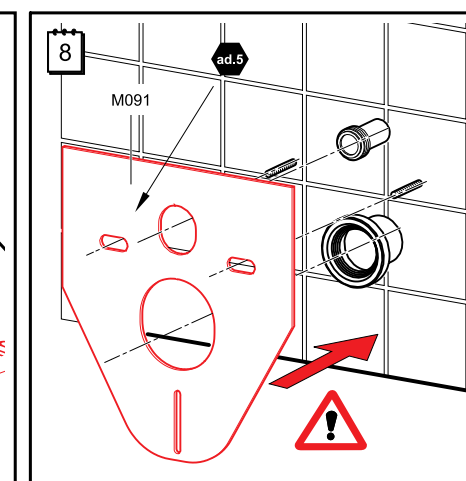

CZ Výrobce:  
 RUS Производитель:  
 GB Producer:  
 BG Производител:

CZ **Nastavení "malého" množství splachovací vody.**  
 Výrobce přednastavuje malé spláchnutí na 3 l. Nastavení až na 3,5 l je možné posunutím plováku - viz. obrázek.  
 Nastavení "velkého" množství splachovací vody.  
 Výrobce přednastavuje velké spláchnutí na 6 l. Nastavení až na 9 l je možné pootočením clony - viz. obrázek.

RUS **Установка "маленького" обмывания.**  
 Производитель предварительно устанавливает маленькое обмывание на 3 л. Установка на 3,5 л, возможна изменением позиции поднятием поплавка - смотри рисунок.  
 Установка "большого" обмывания.  
 Производитель предварительно устанавливает большое обмывание на 6 л. Установка на 3,5 л, возможна изменением позиции поворотом шайбы - смотри рисунок.

GB **"Small" volume flushes adjustment.**  
 Producer fixtures small flushing on 3 l. Adjusting on 3,5 l flushing is possible after regulation of float - see figure.  
 "Large" volume flushes adjustment.  
 Producer fixtures large flushing on 6 l. Adjusting on 9 l flushing is possible after regulation of control lever - see figure.