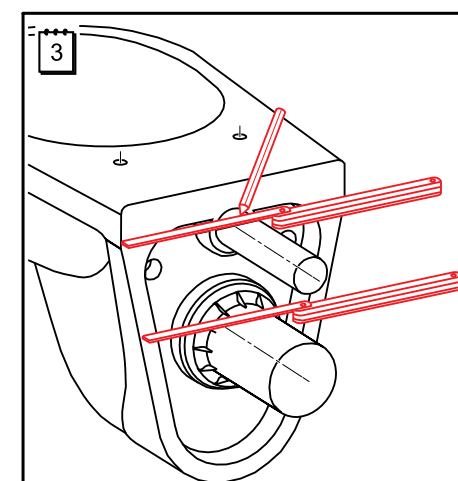

ad.5

CZ **Není součástí balení. Je nutno zakoupit samostatně.**
RUS Не входит в коробку, она должна быть заказана отдельно.
GB Is not included in the package and should be bought separately.
BG Не е в съдържанието на опаковката. Трябва да се купи самостоятелно.