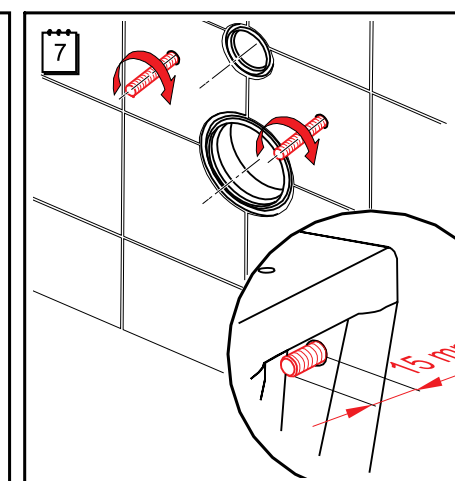

ad.5

CZ **Není součástí balení. Je nutno zakoupit samostatně.**
RUS Не входит в коробку, она должна быть заказана отдельно.
GB Is not included in the package and should be bought separately.
BG Не е в съдържанието на опаковката. Трябва да се купи самостоятелно.