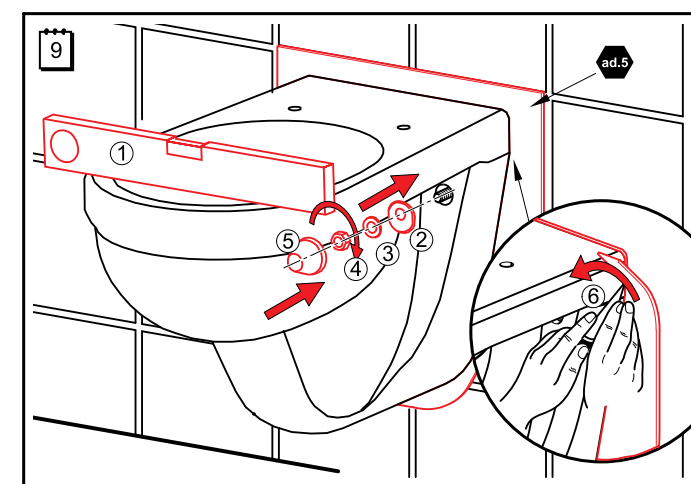

ad.5

CZ **Není součástí balení. Je nutno zakoupit samostatně.**
RUS Не входит в коробку, она должна быть заказана отдельно.
GB Is not included in the package and should be bought separately.
BG Не е в съдържанието на опаковката. Трябва да се купи самостоятелно.