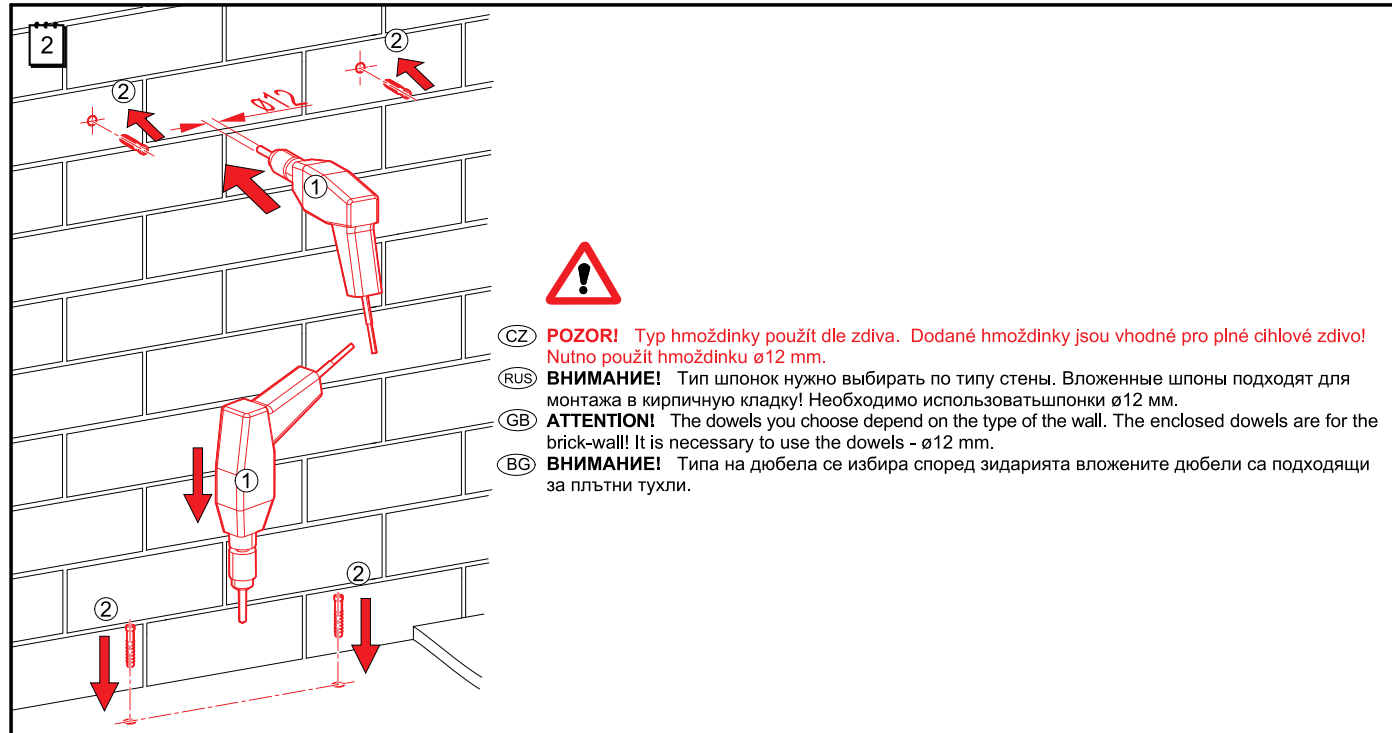

CZ **Nastavení "malého" množství splachovací vody.**
Výrobce přednastavuje malé spláchnutí na 3 l. Nastavení až na 3,5 l je možné posunutím plováku - viz. obrázek.
Nastavení "velkého" množství splachovací vody.
Výrobce přednastavuje velké spláchnutí na 6 l. Nastavení až na 9 l je možné pootočením clony - viz. obrázek.

RUS **Установка "маленького" обмывания.**
Производитель предварительно устанавливает маленькое обмывание на 3 л. Установка на 3,5 л, возможна изменением позиции поднятием поплавка - смотри рисунок.
Установка "большого" обмывания.
Производитель предварительно устанавливает большое обмывание на 6 л. Установка на 3,5 л, возможна изменением позиции поворотом шайбы - смотри рисунок.

BG **Настройка "малко" количество ивпусната вода.**
Производителят е предварително настроил малкото изпускане на 3 литра. Настрой ката до 3,5 л е възможно с помощта на завъртяването на бленда - погледни картинката.
Настройка на "голяно" количество ивпусната вода.
Производителят е предварително настроил голяно то изпускане на 6 литра. Настрой ката до 9 л е възможно с помощта на завъртяване - погледни картинката.

GB **"Small" volume flushes adjustment.**
Producer fixtures small flushing on 3 l. Adjusting on 3,5 l flushing is possible after regulation of float - see figure.
"Large" volume flushes adjustment.
Producer fixtures large flushing on 6 l. Adjusting on 9 l flushing is possible after regulation of control lever - see figure.