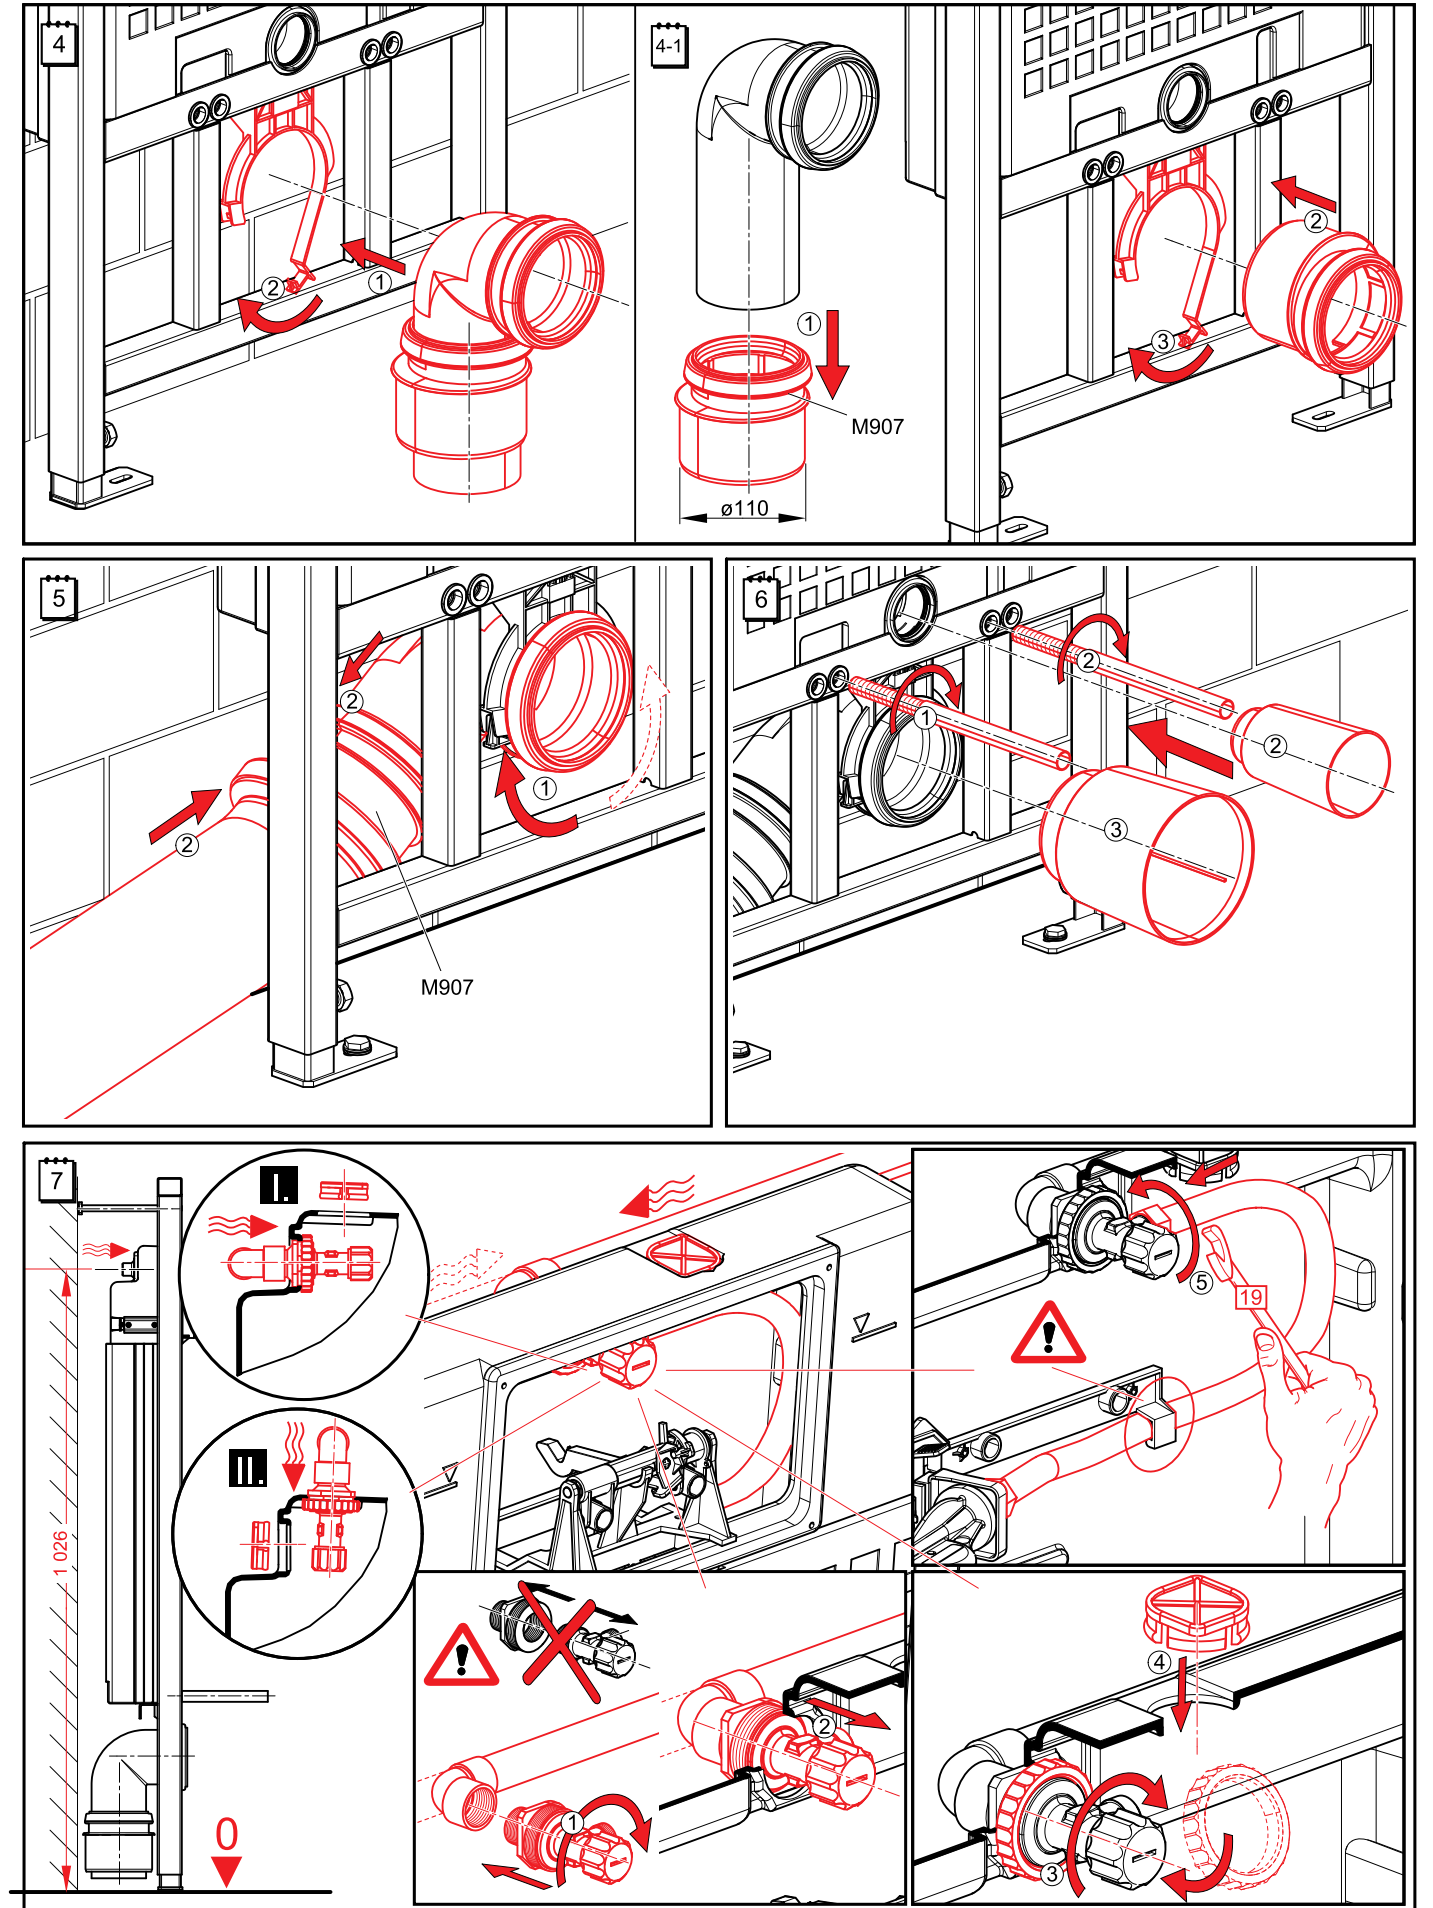

RUS **Установка "маленького" обмывания.**  
 Производитель предварительно устанавливает маленькое обмывание на 3 л. Установка на 3,5 л, возможна изменением позиции поднятием поплавка - смотри рисунок.  
 Установка "большого" обмывания.  
 Производитель предварительно устанавливает большое обмывание на 6 л. Установка на 3,5 л, возможна изменением позиции поворотом шайбы - смотри рисунок.

GB **"Small" volume flushes adjustment.**  
 Producer fixtures small flushing on 3 l. Adjusting on 3,5 l flushing is possible after regulation of float - see figure.  
 "Large" volume flushes adjustment.  
 Producer fixtures large flushing on 6 l. Adjusting on 9 l flushing is possible after regulation of control lever - see figure.