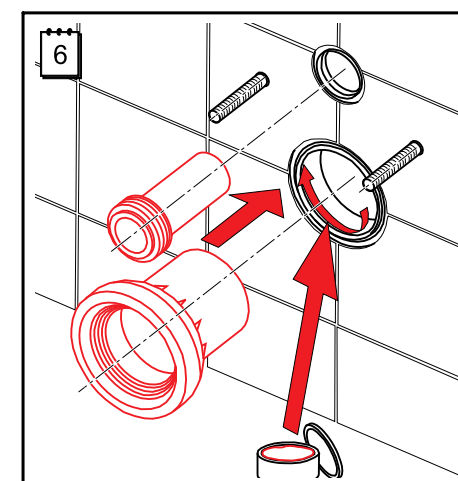

ad.5

CZ **Není součástí balení. Je nutno zakoupit samostatně.**
RUS Не входит в коробку, она должна быть заказана отдельно.
GB Is not included in the package and should be bought separately.
BG Не е в съдържанието на опаковката. Трябва да се купи самостоятелно.