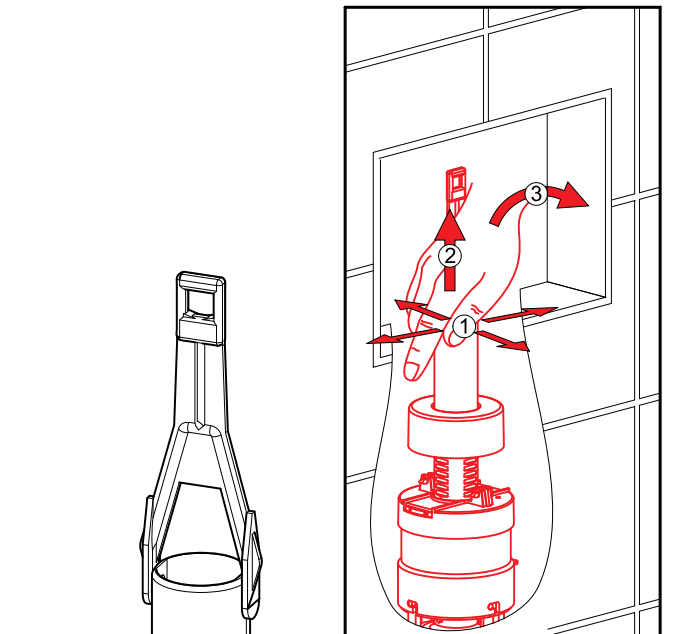

CZ **Nastavení "malého" množství splachovací vody.**
Výrobce přednastavuje malé spláchnutí na 3 l. Nastavení až na 3,5 l je možné posunutím plováku - viz. obrázek.
Nastavení "velkého" množství splachovací vody.
Výrobce přednastavuje velké spláchnutí na 6 l. Nastavení až na 9 l je možné pootočením clony - viz. obrázek.

RUS **Установка "маленького" обмывания.**
Производитель предварительно устанавливает маленькое обмывание на 3 л. Установка на 3,5 л, возможна изменением позиции поднятием поплавка - смотри рисунок.
Установка "большого" обмывания.
Производитель предварительно устанавливает большое обмывание на 6 л. Установка на 3,5 л, возможна изменением позиции поворотом шайбы - смотри рисунок.

BG **Настройка "малко" количество ивпусната вода.**
Производителят е предварително настроил малкото изпускане на 3 литра. Настрой ката до 3,5 л е възможно с помощта на завъртяването на бленда - погледни картинката.
Настройка на "голяно" количество ивпусната вода.
Производителят е предварително настроил голяно то изпускане на 6 литра. Настрой ката до 9 л е възможно с помощта на завъртяване - погледни картинката.

GB **"Small" volume flushes adjustment.**
Producer fixtures small flushing on 3 l. Adjusting on 3,5 l flushing is possible after regulation of float - see figure.
"Large" volume flushes adjustment.
Producer fixtures large flushing on 6 l. Adjusting on 9 l flushing is possible after regulation of control lever - see figure.