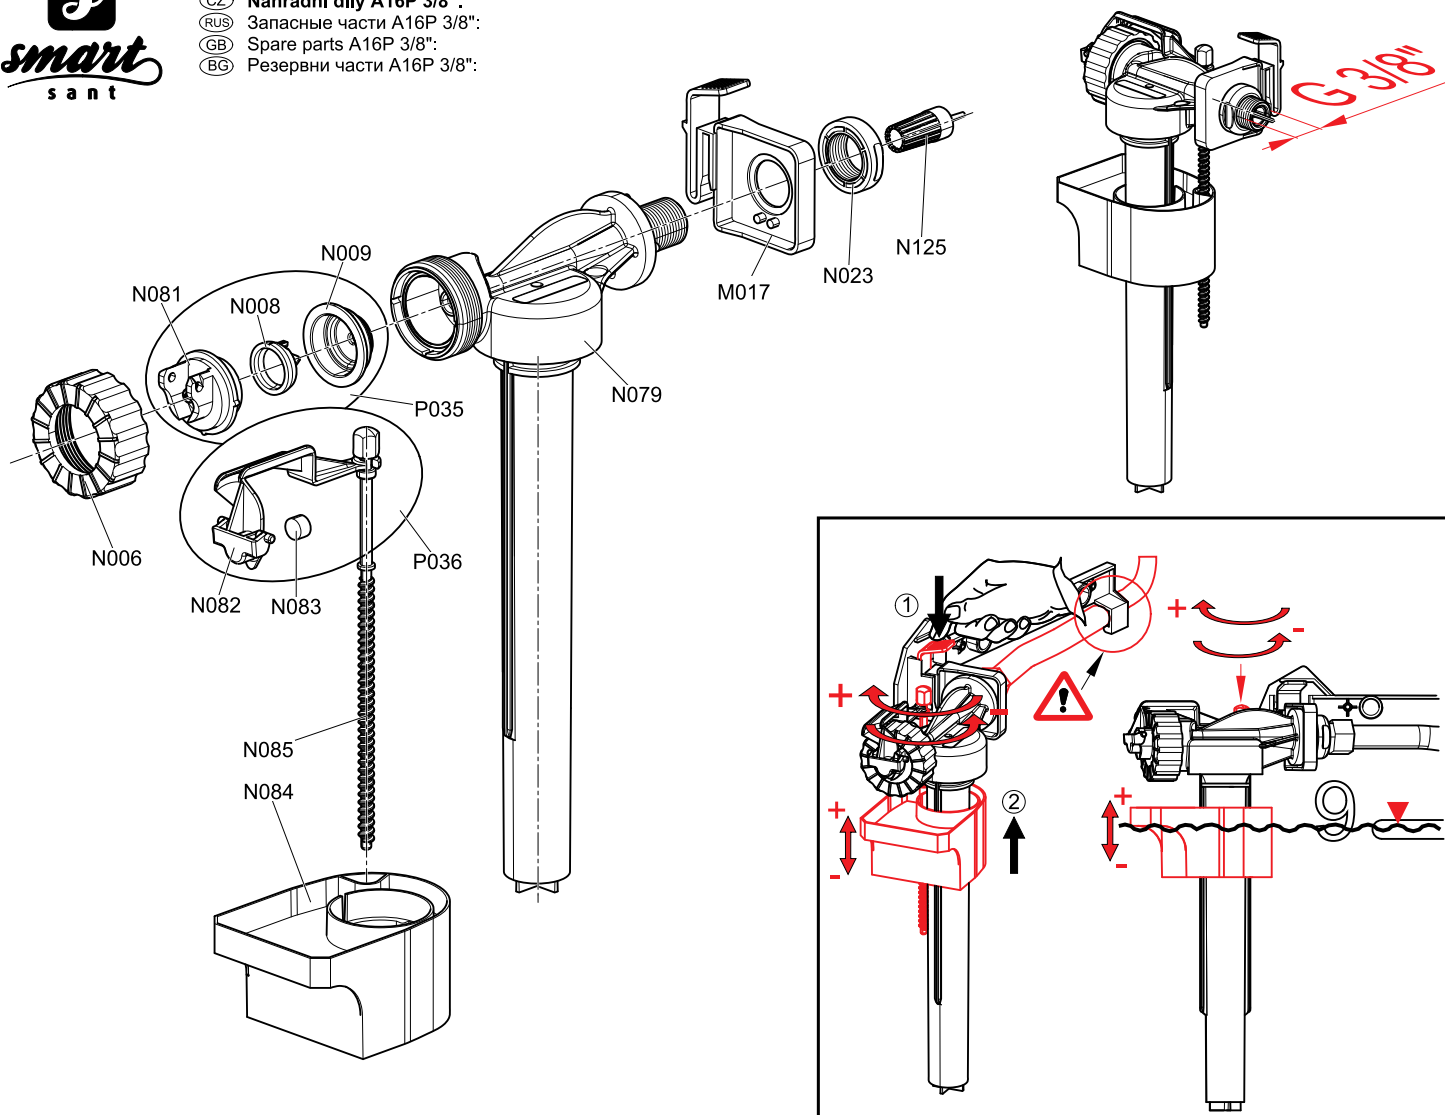

CZ Náhradní díly A16P 3/8":  
 RUS Запасные части A16P 3/8":  
 GB Spare parts A16P 3/8":  
 BG Резервни части A16P 3/8":

CZ Předstěnový instalační systém - Návod k montáži  
 RUS Скрытая система инсталляции - Инструкция по монтажу  
 GB Pre-wall installation system - Mounting instructions  
 BG Предстенна инсталационна система - Ръководство за монтаж

## A101-1200

CZ **POZOR!**  
 Při potížích s instalací modulu se obraťte na odbornou firmu. Při montáži WC mísy je nutno použít izolační desku M91. Pokud bude provedena montáž bez této desky, nebude uznána reklamacie poškozené WC mísy.

GB **"Small" volume flushes adjustment.**  
 Producer fixtures small flushing on 3 l. Adjusting on 3,5 l flushing is possible after regulation of float - see figure.  
 "Large" volume flushes adjustment.  
 Producer fixtures large flushing on 6 l. Adjusting on 9 l flushing is possible after regulation of control lever - see figure.