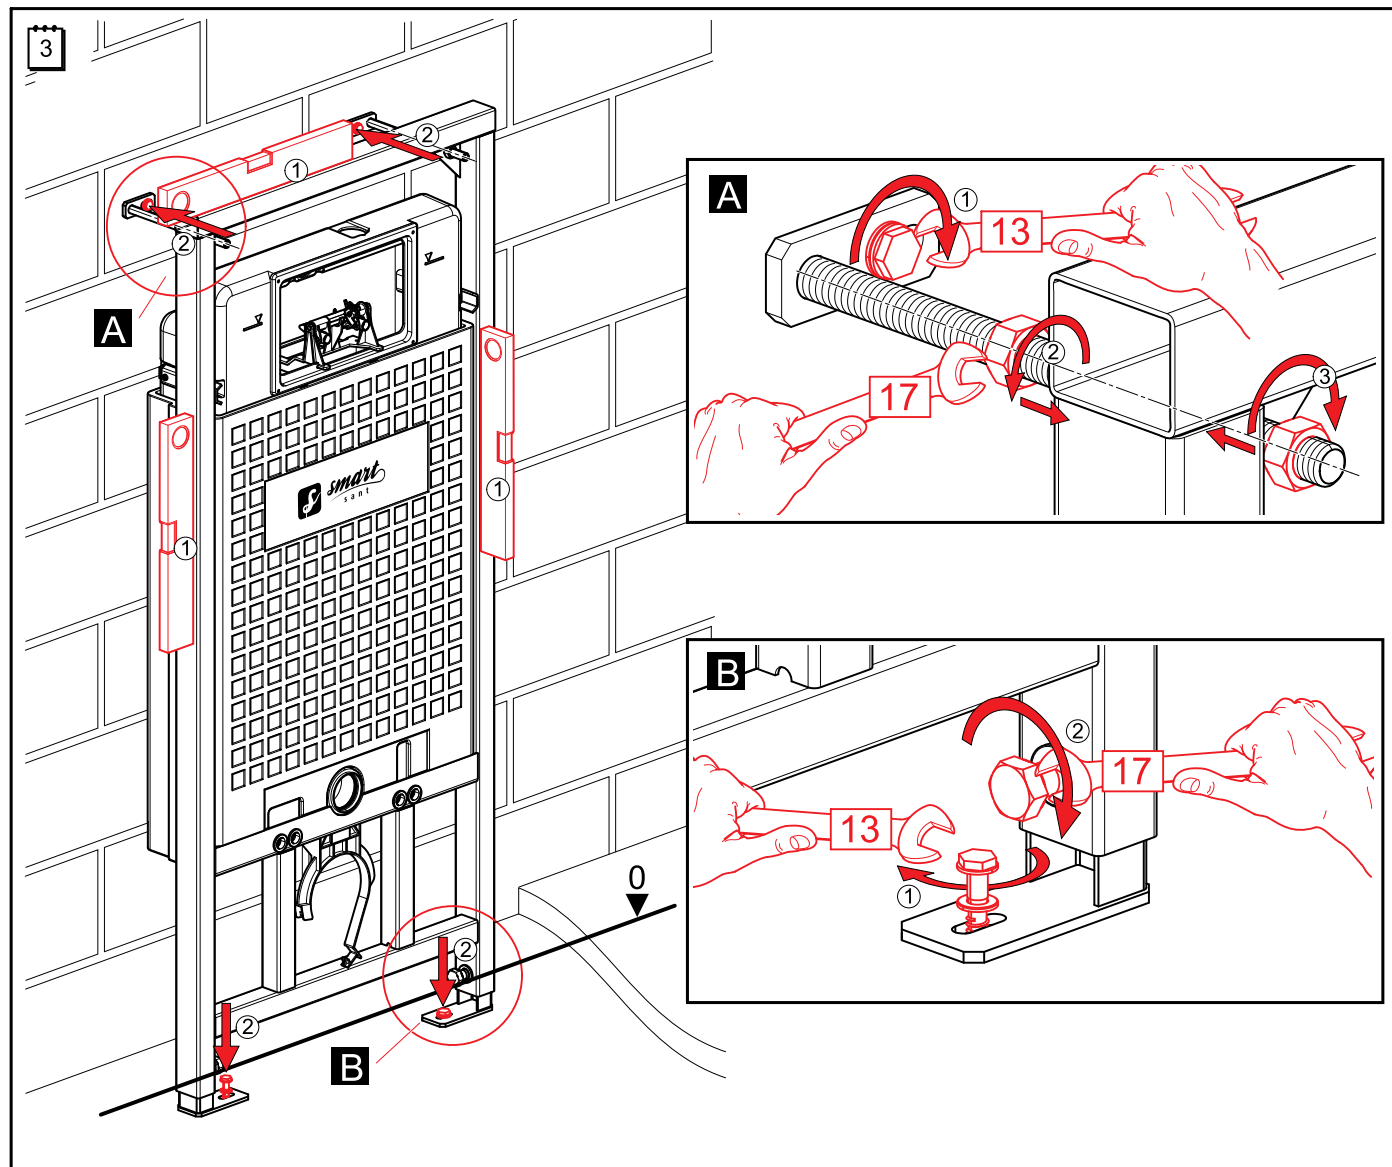

CZ **Nastavení "malého" množství splachovací vody.**
Výrobce přednastavuje malé spláchnutí na 3 l. Nastavení až na 3,5 l je možné posunutím plováku - viz. obrázek.
Nastavení "velkého" množství splachovací vody.
Výrobce přednastavuje velké spláchnutí na 6 l. Nastavení až na 9 l je možné pootočením clony - viz. obrázek.

RUS **Установка "маленького" обмывания.**
Производитель предварительно устанавливает маленькое обмывание на 3 л. Установка на 3,5 л, возможна изменением позиции поднятием поплавка - смотри рисунок.
Установка "большого" обмывания.
Производитель предварительно устанавливает большое обмывание на 6 л. Установка на 3,5 л, возможна изменением позиции поворотом шайбы - смотри рисунок.

BG **Настройка "малко" количество ивпусната вода.**
Производителят е предварително настроил малкото изпускане на 3 литра. Настрой ката до 3,5 л е възможно с помощта на завъртяването на бленда - погледни картинката.
Настройка на "голяно" количество ивпусната вода.
Производителят е предварително настроил голяно то изпускане на 6 литра. Настрой ката до 9 л е възможно с помощта на завъртяване - погледни картинката.

GB **"Small" volume flushes adjustment.**
Producer fixtures small flushing on 3 l. Adjusting on 3,5 l flushing is possible after regulation of float - see figure.
"Large" volume flushes adjustment.
Producer fixtures large flushing on 6 l. Adjusting on 9 l flushing is possible after regulation of control lever - see figure.