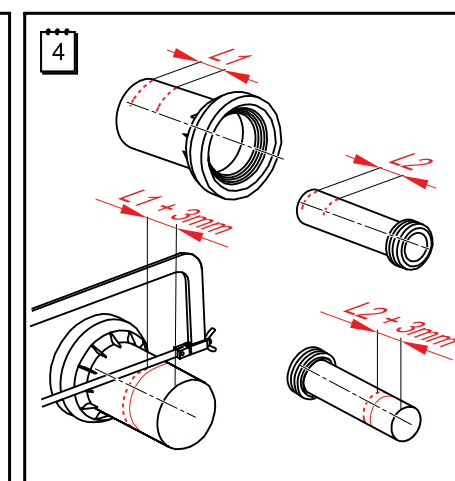

CZ Výrobce:  
 RUS Производитель:  
 GB Producer:  
 BG Производител:

CZ **Nastavení "malého" množství splachovací vody.**  
 Výrobce přednastavuje malé spláchnutí na 3 l. Nastavení až na 3,5 l je možné posunutím plováku - viz. obrázek.  
 Nastavení "velkého" množství splachovací vody.  
 Výrobce přednastavuje velké spláchnutí na 6 l. Nastavení až na 9 l je možné pootočením clony - viz. obrázek.

RUS **Установка "маленького" обмывания.**  
 Производитель предварительно устанавливает маленькое обмывание на 3 л. Установка на 3,5 л, возможна изменением позиции поднятием поплавка - смотри рисунок.  
 Установка "большого" обмывания.  
 Производитель предварительно устанавливает большое обмывание на 6 л. Установка на 3,5 л, возможна изменением позиции поворотом шайбы - смотри рисунок.

GB **"Small" volume flushes adjustment.**  
 Producer fixtures small flushing on 3 l. Adjusting on 3,5 l flushing is possible after regulation of float - see figure.  
 "Large" volume flushes adjustment.  
 Producer fixtures large flushing on 6 l. Adjusting on 9 l flushing is possible after regulation of control lever - see figure.