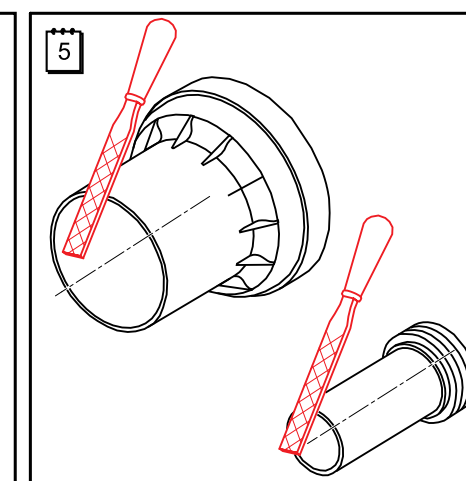

CZ Výrobce:  
 RUS Производитель:  
 GB Producer:  
 BG Производител:

CZ **Nastavení "malého" množství splachovací vody.**  
 Výrobce přednastavuje malé spláchnutí na 3 l. Nastavení až na 3,5 l je možné posunutím plováku - viz. obrázek.  
 Nastavení "velkého" množství splachovací vody.  
 Výrobce přednastavuje velké spláchnutí na 6 l. Nastavení až na 9 l je možné pootočením clony - viz. obrázek.

RUS **Установка "маленького" обмывания.**  
 Производитель предварительно устанавливает маленькое обмывание на 3 л. Установка на 3,5 л, возможна изменением позиции поднятием поплавка - смотри рисунок.  
 Установка "большого" обмывания.  
 Производитель предварительно устанавливает большое обмывание на 6 л. Установка на 3,5 л, возможна изменением позиции поворотом шайбы - смотри рисунок.

GB **"Small" volume flushes adjustment.**  
 Producer fixtures small flushing on 3 l. Adjusting on 3,5 l flushing is possible after regulation of float - see figure.  
 "Large" volume flushes adjustment.  
 Producer fixtures large flushing on 6 l. Adjusting on 9 l flushing is possible after regulation of control lever - see figure.