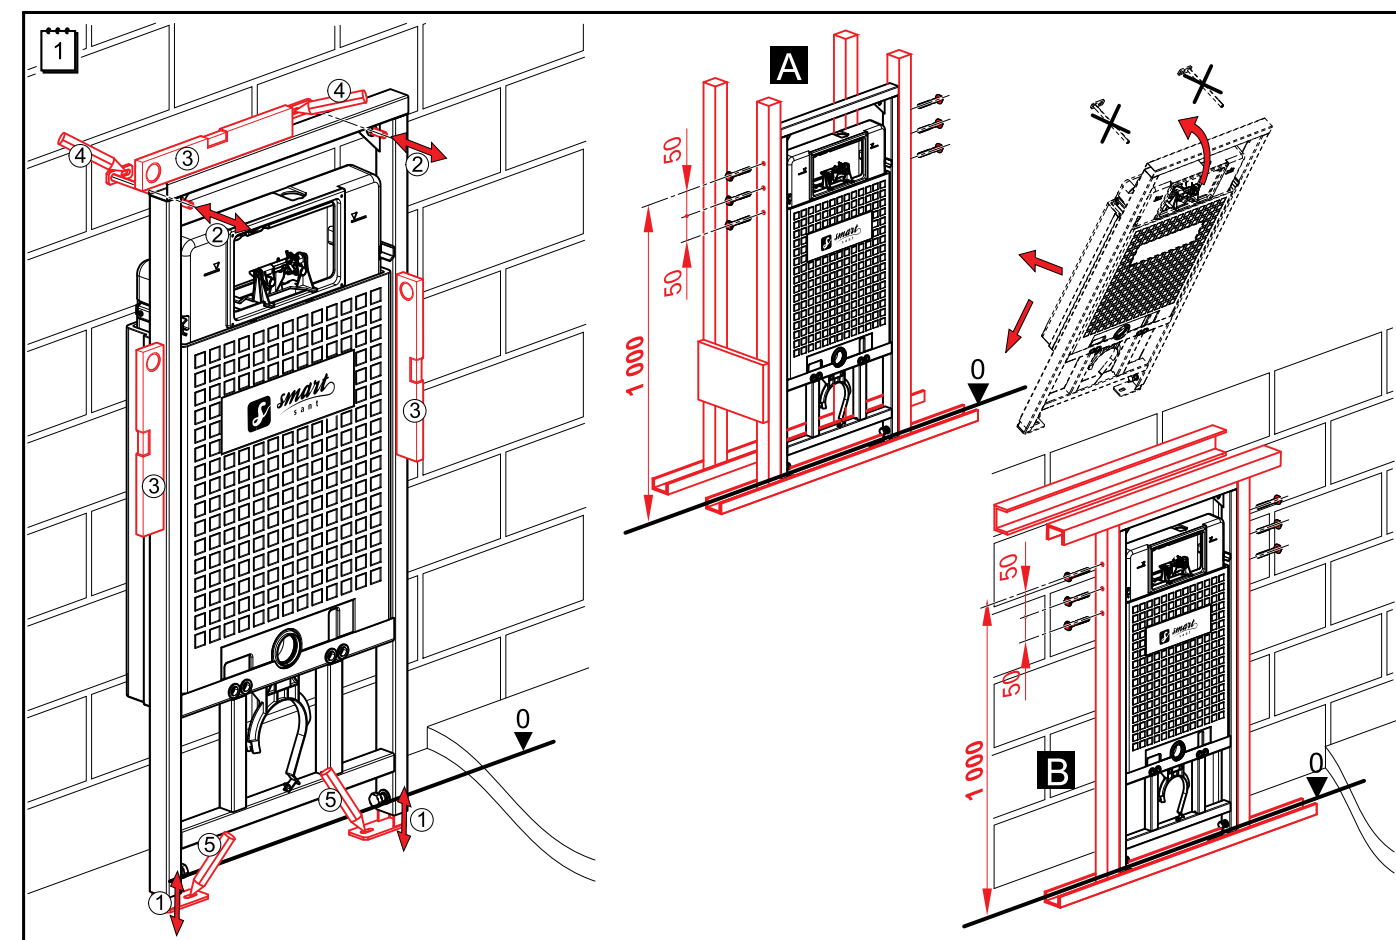

CZ Výrobce:
RUS Производитель:
GB Producer:
BG Производител: