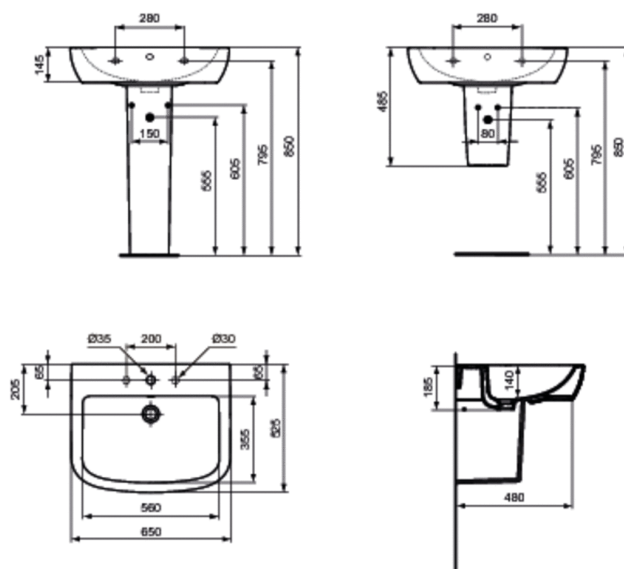

Артикул: T4230  
ТЕМРО  
ТЕМРО полуколонна с крепежом...

ТЕМРО полуколонна с крепежом ТТ0257919

Покрытие\*

\*Покрытие: 01 = White