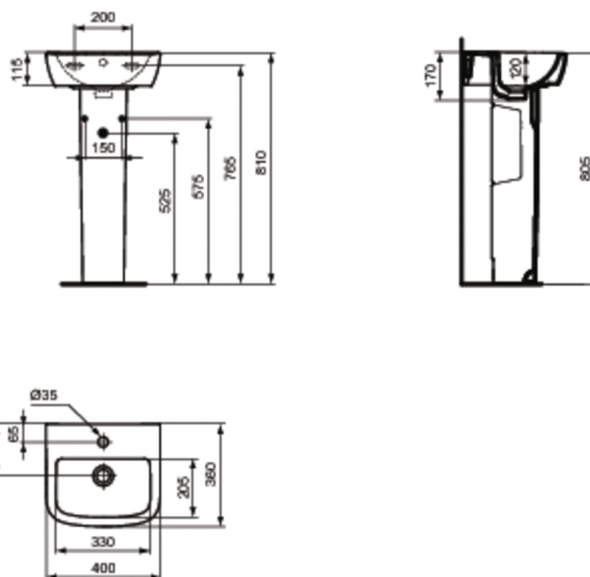

Артикул: T0567
ТЕМРО
ТЕМРО умывальник 40X36 см

Умывальники

ТЕМРО умывальник 40X36 см, 1 отверстие под смеситель, для монтажа соло

Покрытие*

01

Необходимые продукты

Крепеж для маленького умывальника М8 х 90 мм (2 шт.)

Рекомендованные продукты

Трубчатый сифон для умывальника 1 1/4", хром
Угловой кран 1/2" (для подводки 3/8" или для жест.подводки)
Решетка слива G1 1/4 (в случае установки смесителя без донного клапана)

Крепеж для маленького умывальника М8 X 90... K7144

Решетка слива G1 1/4 (в случае установки смесителя... B4801

Трубчатый сифон для умывальника 1 1/4" A2305

Угловой кран 1/2" (для подводки 3/8" или для... B7883