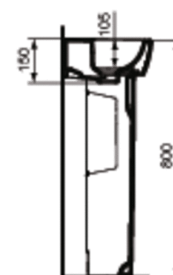

Артикул: T0568

ТЕМРО

ТЕМРО умывальник 35X30 см, отверстие...

Умывальники

ТЕМРО умывальник 35X30 см, 1 отверстие под смеситель слева, для монтажа соло

Покрытие*

Необходимые продукты

Крепеж для маленького умывальника М8 x 90 мм (2 шт.)

Рекомендованные продукты

Трубчатый сифон для умывальника 1 1/4", хром
Угловой кран 1/2" (для подводки 3/8" или для жест.подводки)
Решетка слива G1 1/4 (в случае установки смесителя без донного клапана)

Крепеж для маленького умывальника М8 X 90... K7144

Решетка слива G1 1/4 (в случае установки смесителя... B4801

Трубчатый сифон для умывальника 1 1/4" A2305

Угловой кран 1/2" (для подводки 3/8" или для... B7883