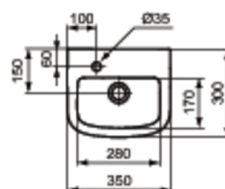

Артикул: T0568

ТЕМРО

ТЕМРО умывальник 35X30 см, отверстие...

Умывальники

ТЕМРО умывальник 35X30 см, 1 отверстие под смеситель слева, для монтажа соло

Покрытие*

Необходимые продукты

Крепеж для маленького умывальника М8 x 90 мм (2 шт.)

Рекомендованные продукты

Трубчатый сифон для умывальника 1 1/4", хром
Угловой кран 1/2" (для подводки 3/8" или для жест.подводки)
Решетка слива G1 1/4 (в случае установки смесителя без донного клапана)

Крепеж для маленького умывальника М8 X 90... K7144

Решетка слива G1 1/4 (в случае установки смесителя... B4801

Трубчатый сифон для умывальника 1 1/4" A2305

Угловой кран 1/2" (для подводки 3/8" или для... B7883