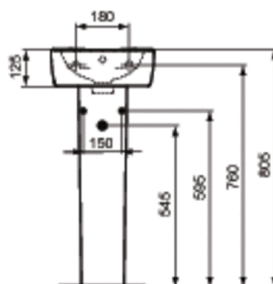

Артикул: T0568

ТЕМРО

ТЕМРО умывальник 35X30 см, отверстие...

Умывальники

ТЕМРО умывальник 35X30 см, 1 отверстие под смеситель слева, для монтажа соло

Покрытие*

Необходимые продукты

Крепеж для маленького умывальника М8 x 90 мм (2 шт.)

Рекомендованные продукты

Трубчатый сифон для умывальника 1 1/4", хром
Угловой кран 1/2" (для подводки 3/8" или для жест.подводки)
Решетка слива G1 1/4 (в случае установки смесителя без донного клапана)

Крепеж для маленького умывальника М8 X 90... K7144

Решетка слива G1 1/4 (в случае установки смесителя... B4801

Трубчатый сифон для умывальника 1 1/4" A2305

Угловой кран 1/2" (для подводки 3/8" или для... B7883