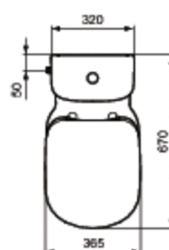

Артикул: T6793
ТЕМРО
ТЕМРО сидение и крышка, дюропласт,...

ТЕМРО сидение и крышка, дюропласт, с функцией плавного закрытия

Покрытие*

*Покрытие: 01 = White