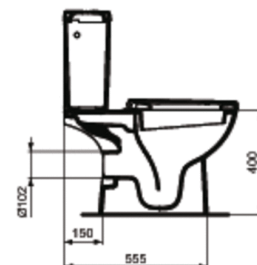

Артикул: T6793
ТЕМРО
ТЕМРО сидение и крышка, дюропласт,...

ТЕМРО сидение и крышка, дюропласт, с функцией плавного закрытия

Покрытие*

*Покрытие: 01 = White