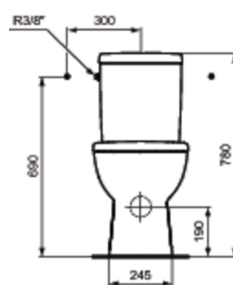

Артикул: T6793
ТЕМРО
ТЕМРО сидение и крышка, дюропласт,...

ТЕМРО сидение и крышка, дюропласт, с функцией плавного закрытия

Покрытие*

*Покрытие: 01 = White